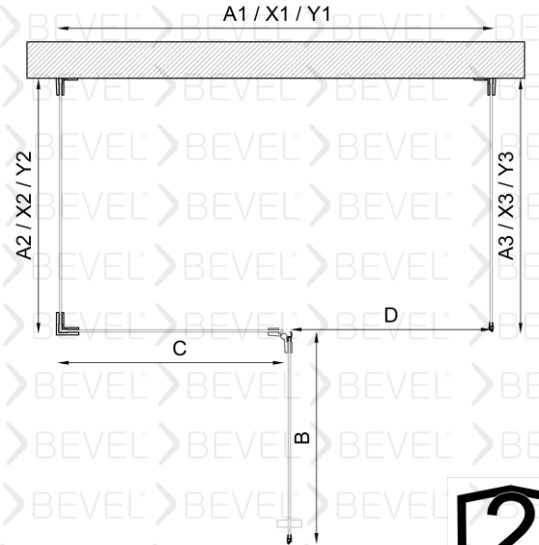

www.bevel.com.tr

Fiyatlarımızı web sayfası üzerinden seçtiğiniz ürünü özelleştirme butonu üzerinden güncel fiyatlara ulaşabilirsiniz

RVKU-10036001

BEVEL®
Shower And Cabin

Dikdörtgen Menteşeli Duş Kabin Üç sabit iki dışa açılır Duş kabini