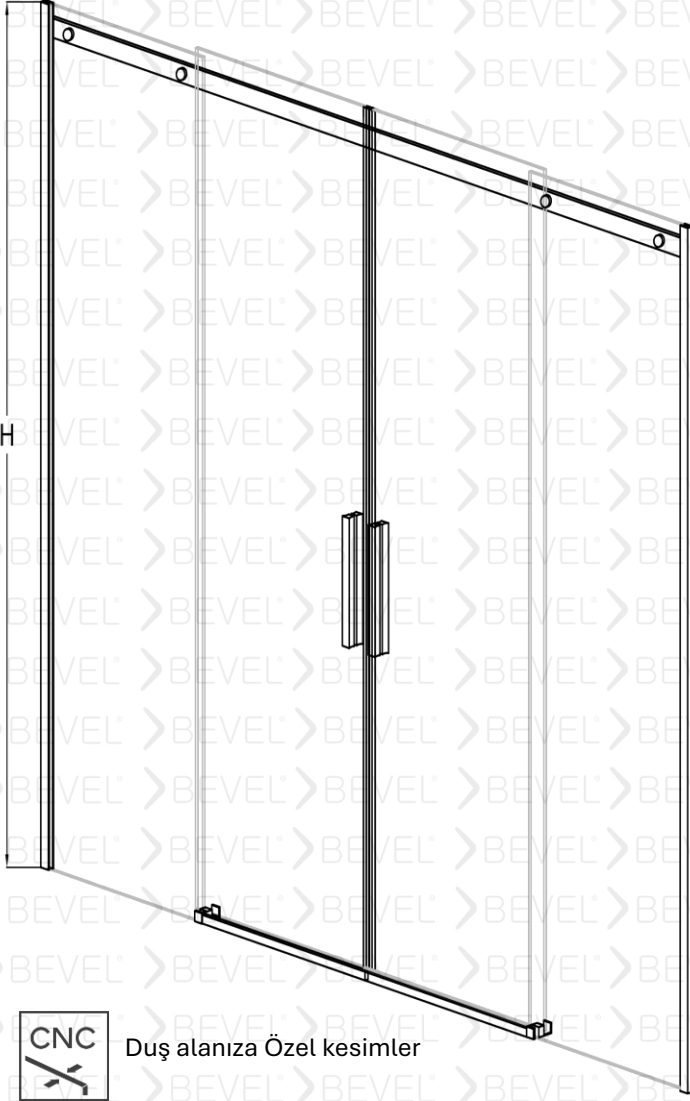

www.bevel.com.tr

Fiyatlarımızı web sayfası üzerinden seçtiğiniz ürünü özelleştirme butonu üzerinden güncel fiyatlara ulaşabilirsiniz

SFT-80014001

BEVEL®
Shower And Cabin

Duvar arası Duş Kabin İki sabit İki kayar