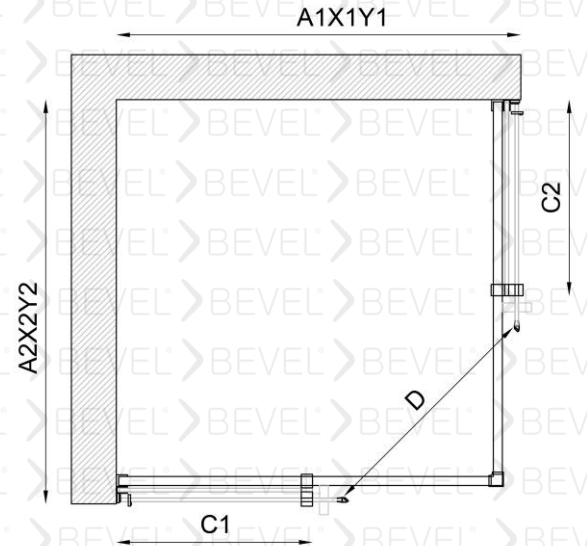

www.bevel.com.tr

Fiyatlarımızı web sayfası üzerinden seçtiğiniz ürünü özelleştirme butonu üzerinden güncel fiyatlara ulaşabilirsiniz