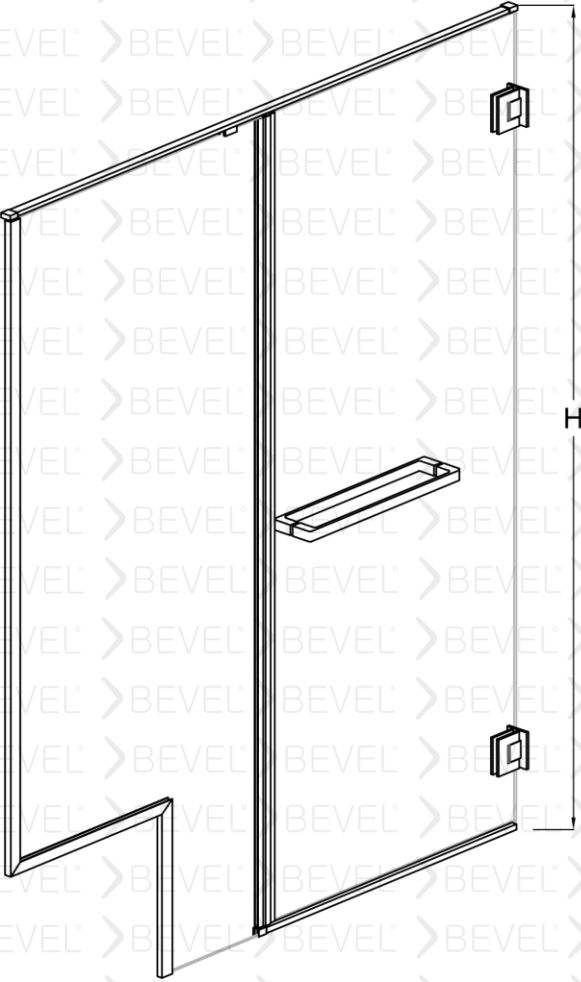

LNA-7.700010110

BEVEL®
Shower And Cabin

Duvar arası Duş Kabin
Bir sabit Bir açılır menteşeli kapı
İsteğe bağlı içe dışa tercih edilebilir

8mm Güvenli temperlenmiş cam

Paslanmaz Çelik

Manyetik Mıknatız şeridi

Standart yükseklik 2000 isteğe bağlı farklı boyutlar tercih edilebilir.

Duvarlar ayarlanabilen profilli montaj imkanı 15mm kadar duvar eğriliğini telafi ediyor.

Eşiksiz Montaj imkanı

H

Duş alanınıza Özel kesimler

İsteğe Bağlı olarak Havlularını elinizin altında bulundurma imkanı

Nano Teknoloji suyun yüzeyde kalmasını engelliyor isteğe bağlı tercih ediliyor.

İsteğe Bağlı Cam seçenekleri

İsteğe Bağlı Desen seçenekleri

İsteğe Bağlı camlarını patlama durumun da etrafa dağılmayı engelliyor.