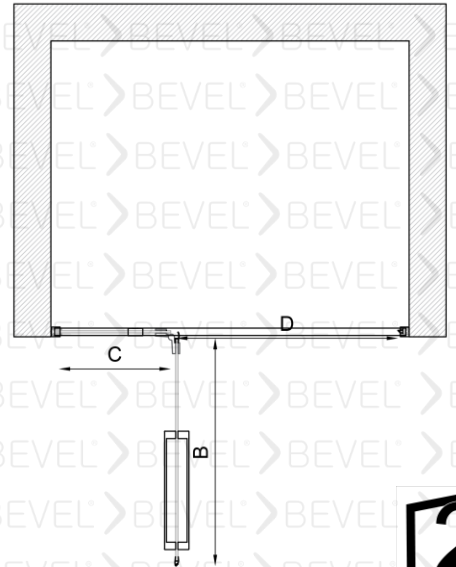

www.bevel.com.tr

Fiyatlarımızı web sayfası üzerinden seçtiğiniz ürünü özelleştirme butonu üzerinden güncel fiyatlara ulaşabilirsiniz

Duvar arası Menteşeli Duş Kabini
Ön çephe bir sabit bir dışa açılır
İsteğe bağlı içe tercih edebilirsiniz.