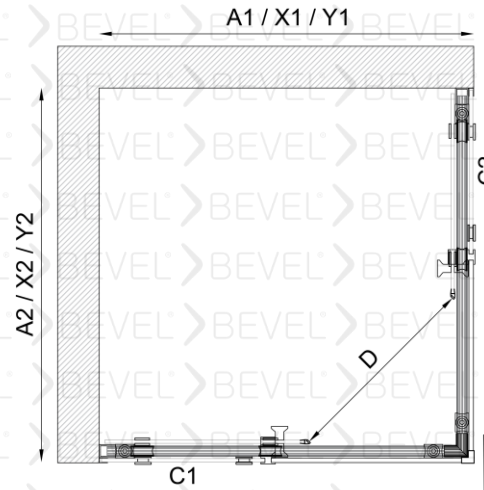

8mm Güvenli temperlenmiş cam

6mm Güvenli temperlenmiş cam

Paslanmaz Çelik

Manyetik Miklatız şeridi

Çelikten İmal edilmiş sessiz teker sistemi

Standart yükseklik 2000 isteğe bağlı farklı boyutlar tercih edilebilir.

Duvarlar ayarlanabilen profilli montaj imkanı 15mm kadar duvar eğriliğini telafi ediyor.

Eşiksiz Montaj imkanı

Cam Bitimi ürün tercih etmeniz halinde duvar ve zeminde (-10 / +10) ayarında olması gerekmektedir.

Sabitleme sisteminde alt ve üst +/- olarak bildirin sabitleme sistemi tesisatı gelme ihtimalini ortadan kaldırır. Standart olarak alt ve üst (200mm)

Nano Teknoloji suyun yüzeyde kalmasını engelliyor isteğe bağlı tercih ediliyor.

İsteğe Bağlı Cam seçenekleri

İsteğe Bağlı Desen seçenekleri

İsteğe Bağlı camlarını patlama durumunda etrafa dağılmayı engelliyor.