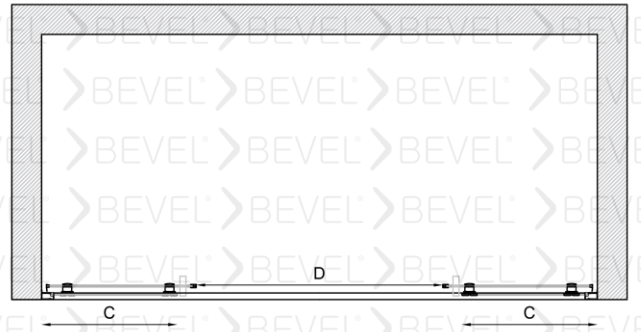

www.bevel.com.tr

Fiyatlarımızı web sayfası üzerinden seçtiğiniz ürünü özelleştirme butonu üzerinden güncel fiyatlara ulaşabilirsiniz