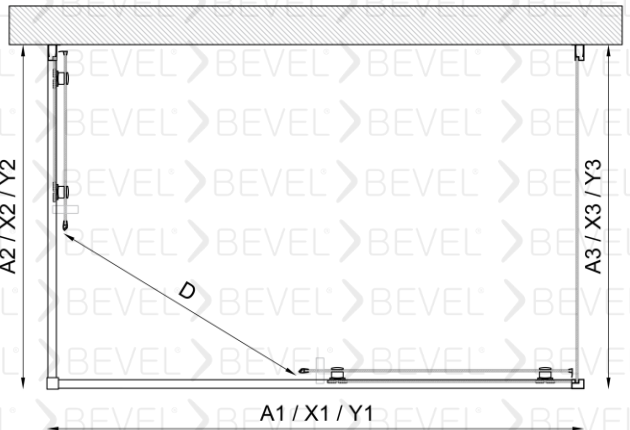

6mm Güvenli temperlenmiş cam

Manyetik Miklatız şeridi

Metal sürgülü kapı sistemi

Standart yükseklik 1900 isteğe bağlı farklı boyutlar tercih edilebilir.

Duvarlar ayarlanabilen profilli montaj imkanı 15mm kadar duvar eğriliğini telafi ediyor.

Eşiksiz Montaj imkanı

H

İsteğe Bağlı olarak Havlularını elinizin altında bulundurma imkanı

Nano Teknoloji suyun yüzeyde kalmasını engelliyor isteğe bağlı tercih ediliyor.

İsteğe Bağlı Cam seçenekleri

İsteğe Bağlı Desen seçenekleri

İsteğe Bağlı camlarını patlama durumunda etrafa dağılmayı engelliyor.