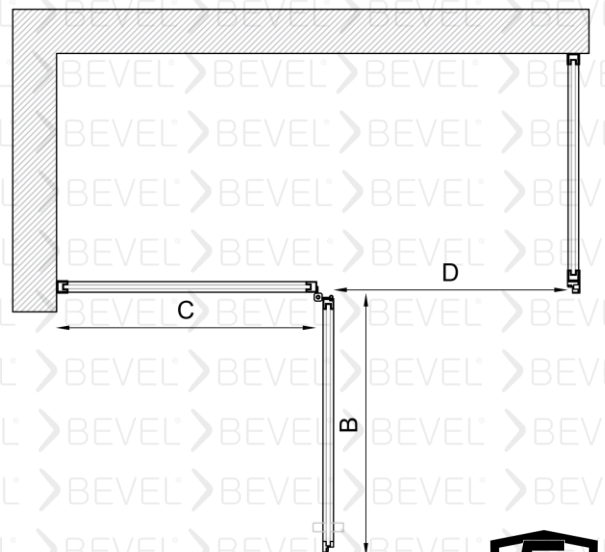

Duvarlar ayarlanabilen profilli montaj imkanı 15mm kadar duvar eğriliğini telafi ediyor.

Eşiksiz Montaj imkanı

A1 / X1 / Y1

İsteğe Bağlı olarak Havlularını elinizin altında bulundurma imkanı

Nano Teknoloji suyun yüzeyde kalmasını engelliyor isteğe bağlı tercih ediliyor.