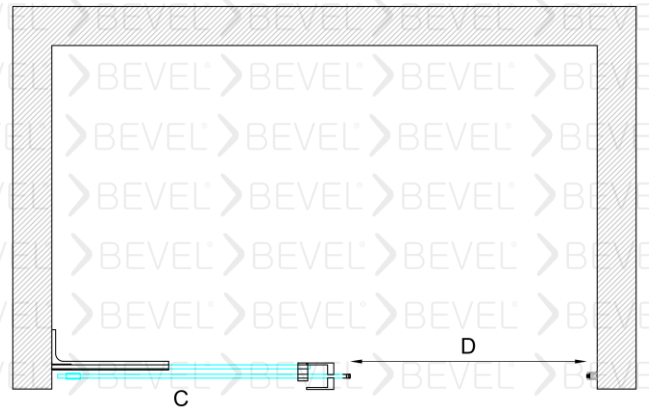

www.bevel.com.tr

Fiyatlarımızı web sayfası üzerinden seçtiğiniz ürünü özelleştirme butonu üzerinden güncel fiyatlara ulaşabilirsiniz