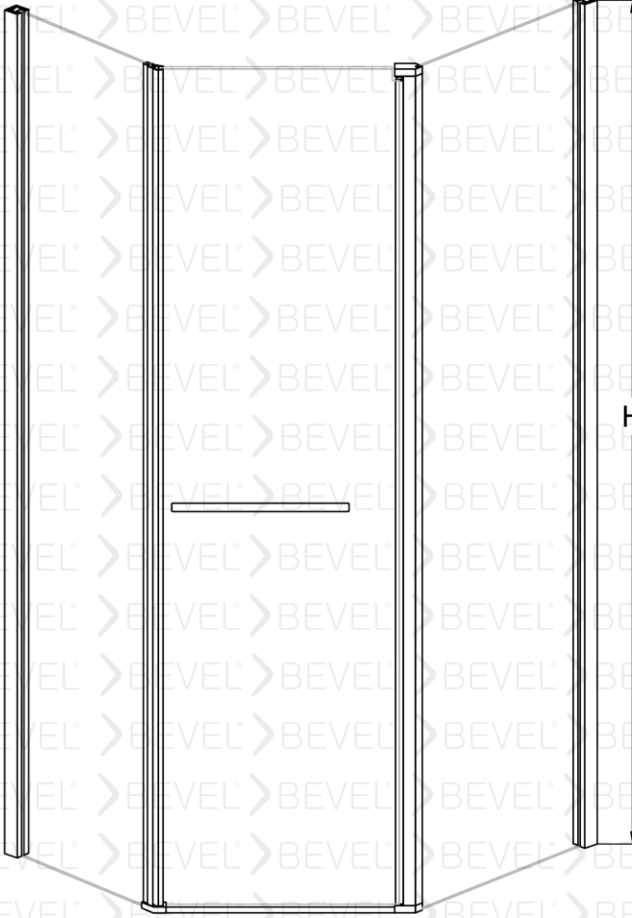

MTA-10028001

BEVEL®
Shower And Cabin

BEŞGEN İki sabit Bir Açılır Duş Kabin

6mm Güvenli temperlenmiş cam

Manyetik Miklatız şeridi

Standart yükseklik 2000 isteğe bağlı farklı boyutlar tercih edilebilir.

Duvarlar ayarlanabilen profilli montaj imkanı 15mm kadar duvar eğriliğini telafi ediyor.