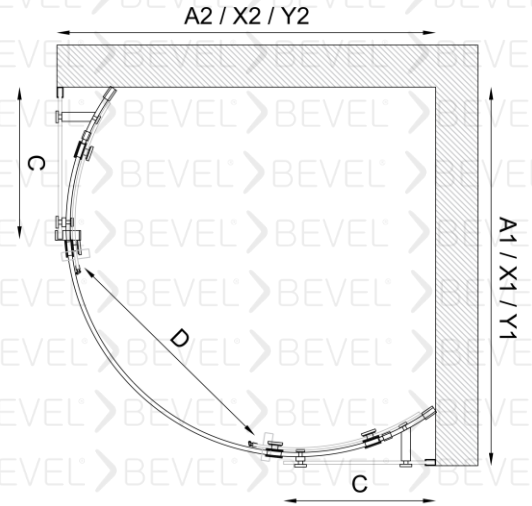

www.bevel.com.tr

Fiyatlarımızı web sayfası üzerinden seçtiğiniz ürünü özelleştirme butonu üzerinden güncel fiyatlara ulaşabilirsiniz