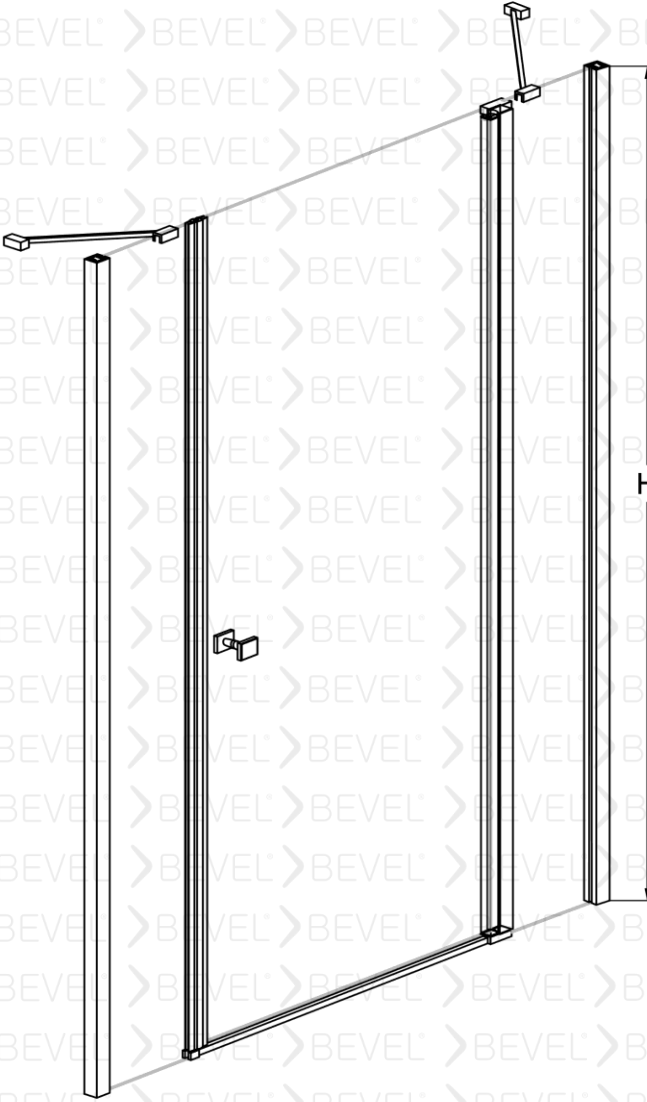

MTA-10021001

BEVEL®
Shower And Cabin

İki sabit bir açılır Menteşeli Duş Kabini Duvar arası

6mm Güvenli temperlenmiş cam

Manyetik Mıknatız şeridi

Standart yükseklik 2000 isteğe bağlı farklı boyutlar tercih edilebilir.