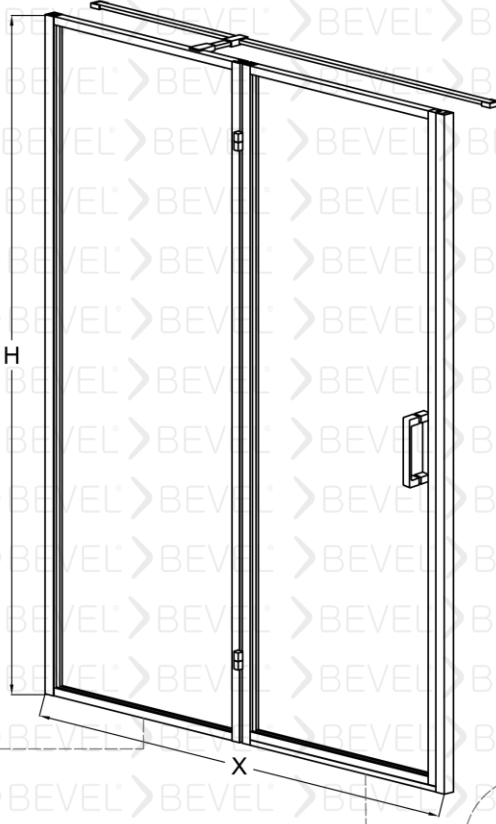

www.bevel.com.tr

Fiyatlarımızı web sayfası üzerinden seçtiğiniz ürünü özelleştirme butonu üzerinden güncel fiyatlara ulaşabilirsiniz

AVX-900190090

BEVEL®
Shower And Cabin

Duvar arası Duş Kabin Bir sabit bir açılır pivot menteşeli kapı