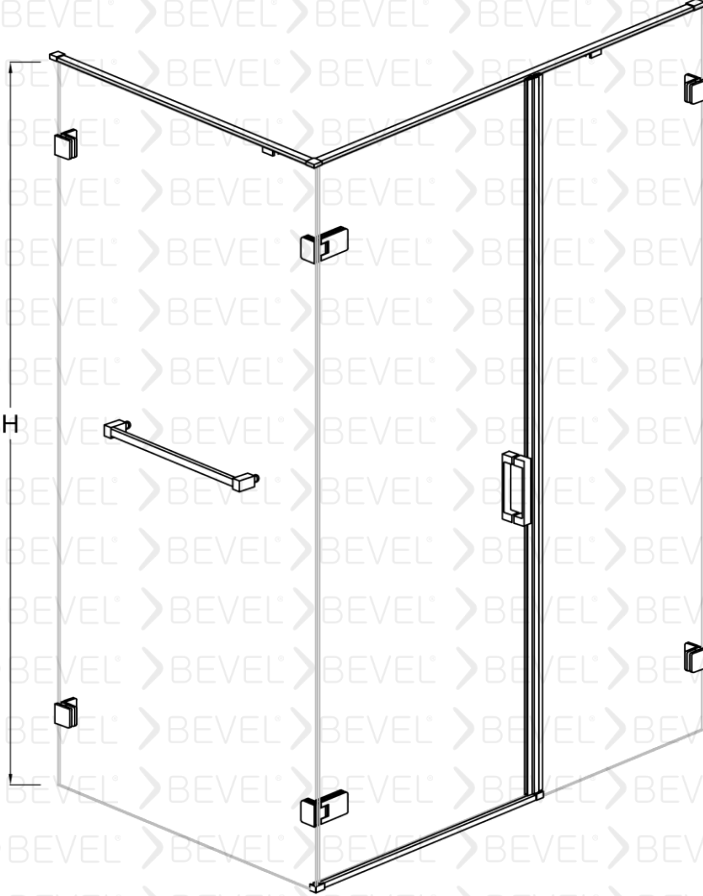

www.bevel.com.tr

Fiyatlarımızı web sayfası üzerinden seçtiğiniz ürünü özelleştirme butonu üzerinden güncel fiyatlara ulaşabilirsiniz

RVK-10024001

BEVEL®
Shower And Cabin

Dikdörtgen Menteşeli Duş Kabini
Panelden bir dışa açılır iki sabit
isteğe bağlı içe tercih edebilirsiniz.