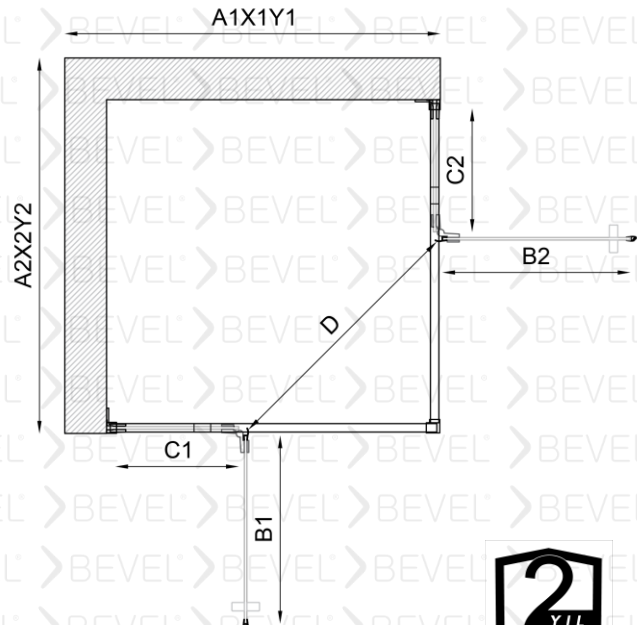

www.bevel.com.tr

Fiyatlarımızı web sayfası üzerinden seçtiğiniz ürünü özelleştirme butonu üzerinden güncel fiyatlara ulaşabilirsiniz

RVKU-10036001

BEVEL®
Shower And Cabin

Dikdörtgen Menteşeli Duş Kabin Üç sabit iki dışa açılır Duş kabini