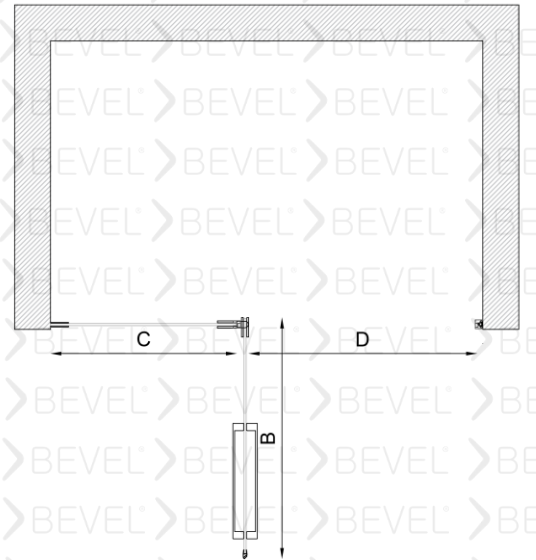

LNA-7.700050550

BEVEL®
Shower And Cabin

Duvar arası Duş Kabin
Bir sabit Bir açılır menteşeli kapı
İsteğe bağlı içe dışa tercih edilebilir

8mm Güvenli temperlenmiş cam

Paslanmaz Çelik

Manyetik Mıknatız şeridi

Standart yükseklik 2000 isteğe bağlı farklı boyutlar tercih edilebilir.

Duvarlar ayarlanabilen profilli montaj imkanı 15mm kadar duvar eğriliğini telafi ediyor.

Eşiksiz Montaj imkanı

İsteğe Bağlı olarak Havlularını elinizin altında bulundurma imkanı

Nano Teknoloji suyun yüzeyde kalmasını engelliyor isteğe bağlı tercih ediliyor.

İsteğe Bağlı Cam seçenekleri

İsteğe Bağlı Desen seçenekleri

İsteğe Bağlı camlarını patlama durumunda etrafa dağılmayı engelliyor.

www.bevel.com.tr

Fiyatlarımızı web sayfası üzerinden seçtiğiniz ürünü özelleştirme butonu üzerinden güncel fiyatlara ulaşabilirsiniz