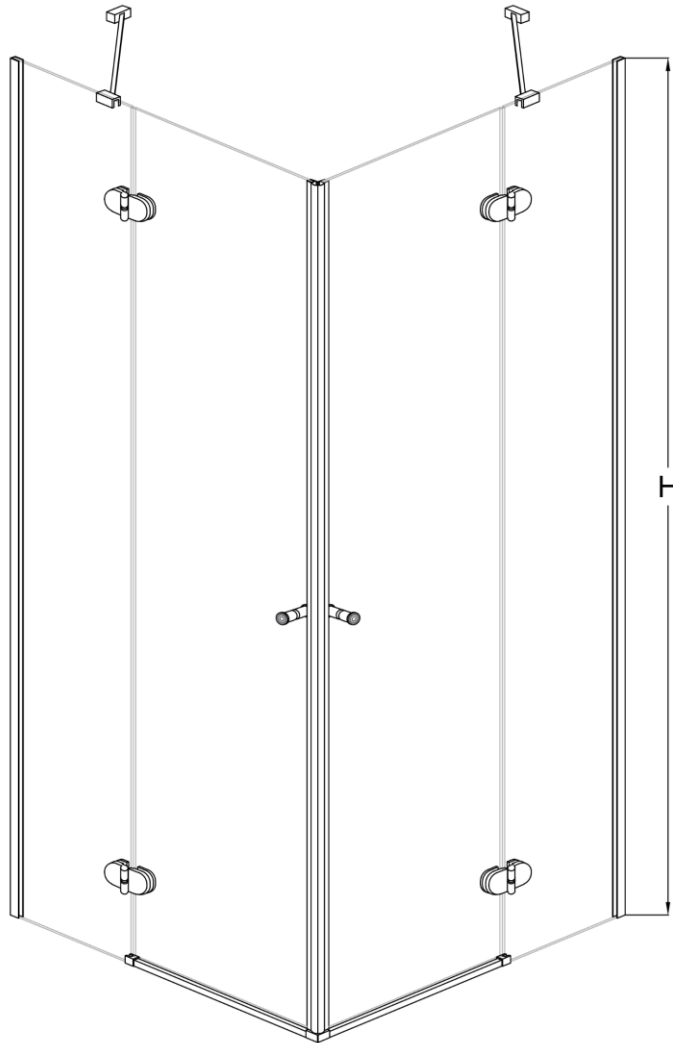

www.bevel.com.tr

Fiyatlarımızı web sayfası üzerinden seçtiğiniz ürünü özelleştirme butonu üzerinden güncel fiyatlara ulaşabilirsiniz

DIAMON

2023 UNIQUE DESIGNS

Kare Menteşeli Duş Kabin İki sabit iki dışa açılır Duş kabini