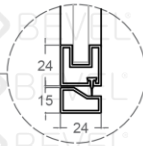

İsteğe Bağlı olarak Havlularını elinizin altında bulundurma imkanı

Nano Teknoloji suyun yüzeyde kalmasını engelliyor isteğe bağlı tercih ediliyor.

İsteğe Bağlı Cam seçenekleri

İsteğe Bağlı Desen seçenekleri

İsteğe Bağlı camlarını patlama durumunda etrafa dağılmayı engelliyor.