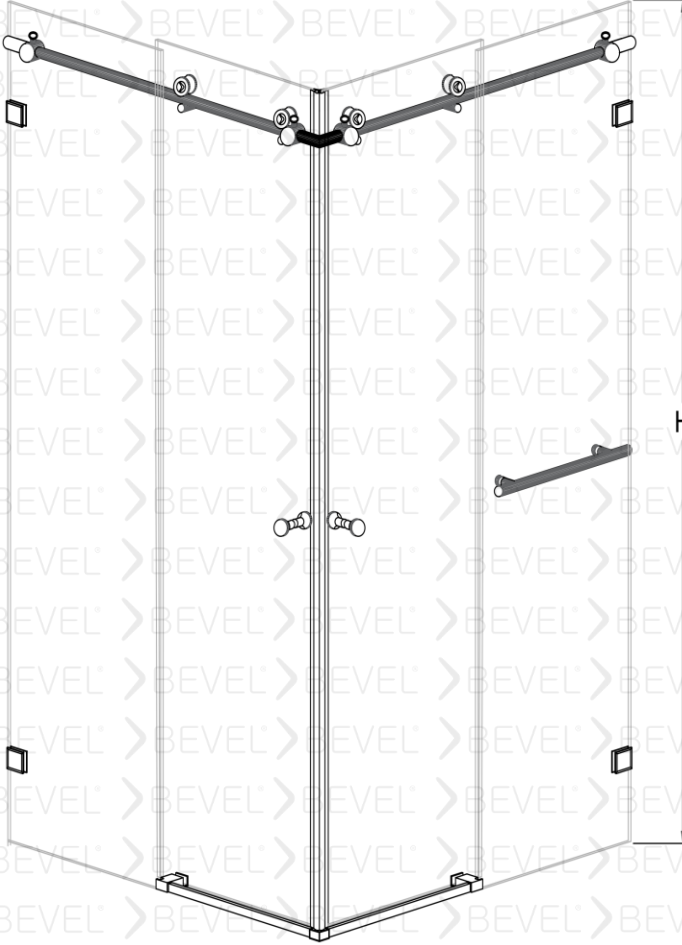

www.bevel.com.tr

Fiyatlarımızı web sayfası üzerinden seçtiğiniz ürünü özelleştirme butonu üzerinden güncel fiyatlara ulaşabilirsiniz

Kare Duş Kabin İki sabit İki kayar

8mm Güvenli temperlenmiş cam

6mm Güvenli temperlenmiş cam