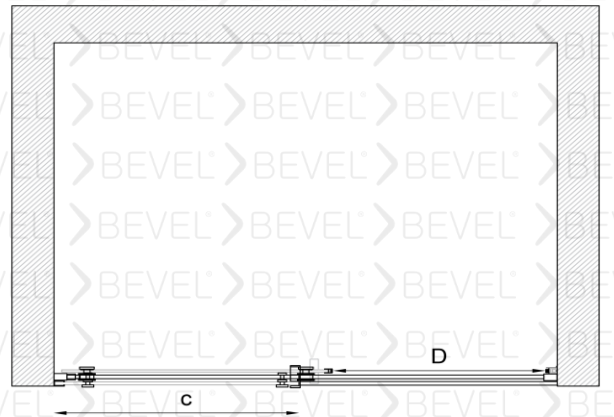

www.bevel.com.tr

Fiyatlarımızı web sayfası üzerinden seçtiğiniz ürünü özelleştirme butonu üzerinden güncel fiyatlara ulaşabilirsiniz