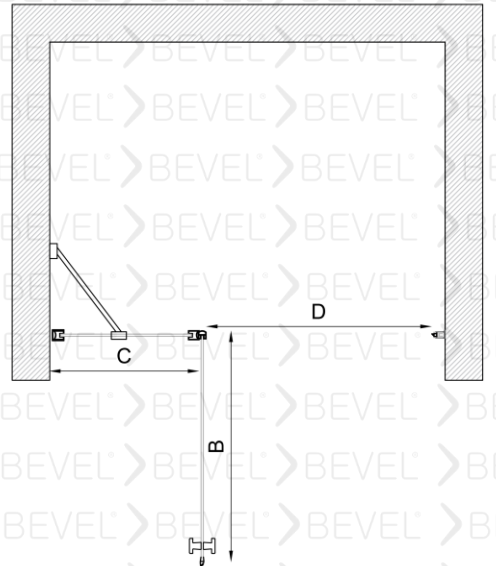

www.bevel.com.tr

Fiyatlarımızı web sayfası üzerinden seçtiğiniz ürünü özelleştirme butonu üzerinden güncel fiyatlara ulaşabilirsiniz