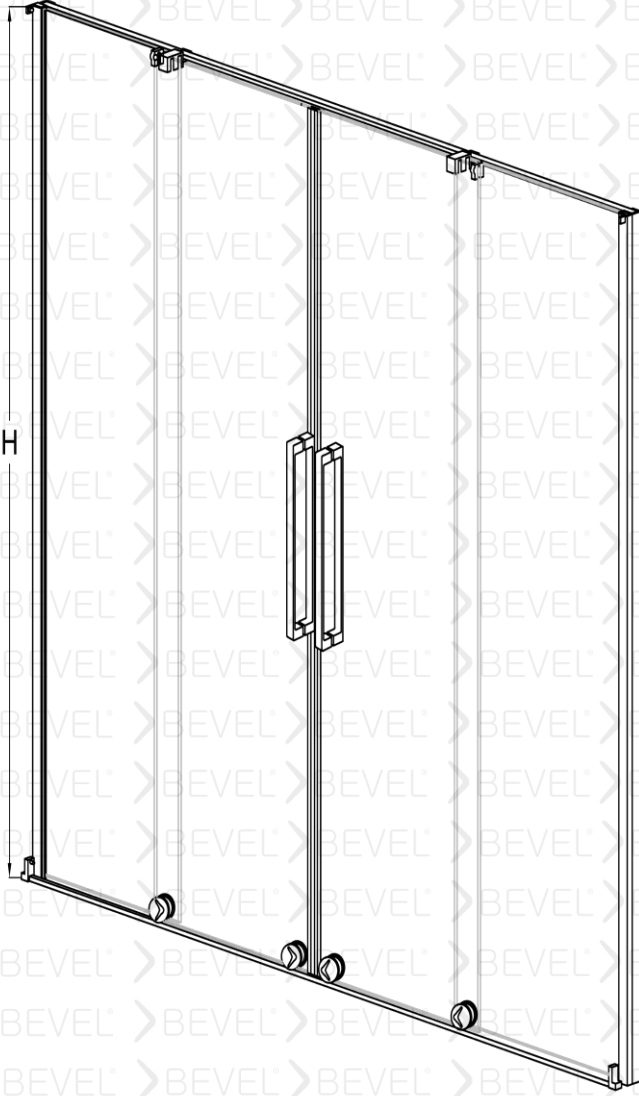

MTO-60013001

BEVEL®
Shower And Cabin

Duvar arası Duş Kabin İki sabit İki kayar

8mm Güvenli temperlenmiş cam

Paslanmaz Çelik

Manyetik Miklatız şeridi

Çelikten İmal edilmiş sessiz teker sistemi

Standart yükseklik 2000 isteğe bağlı farklı boyutlar tercih edilebilir.