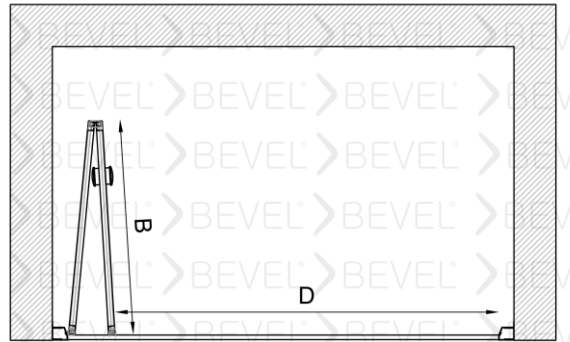

www.bevel.com.tr

Fiyatlarımızı web sayfası üzerinden seçtiğiniz ürünü özelleştirme butonu üzerinden güncel fiyatlara ulaşabilirsiniz

DIAMON

2023 UNIQUE DESIGNS

Kare Menteşeli Duş Kabin İki sabit iki dışa açılır Duş kabini