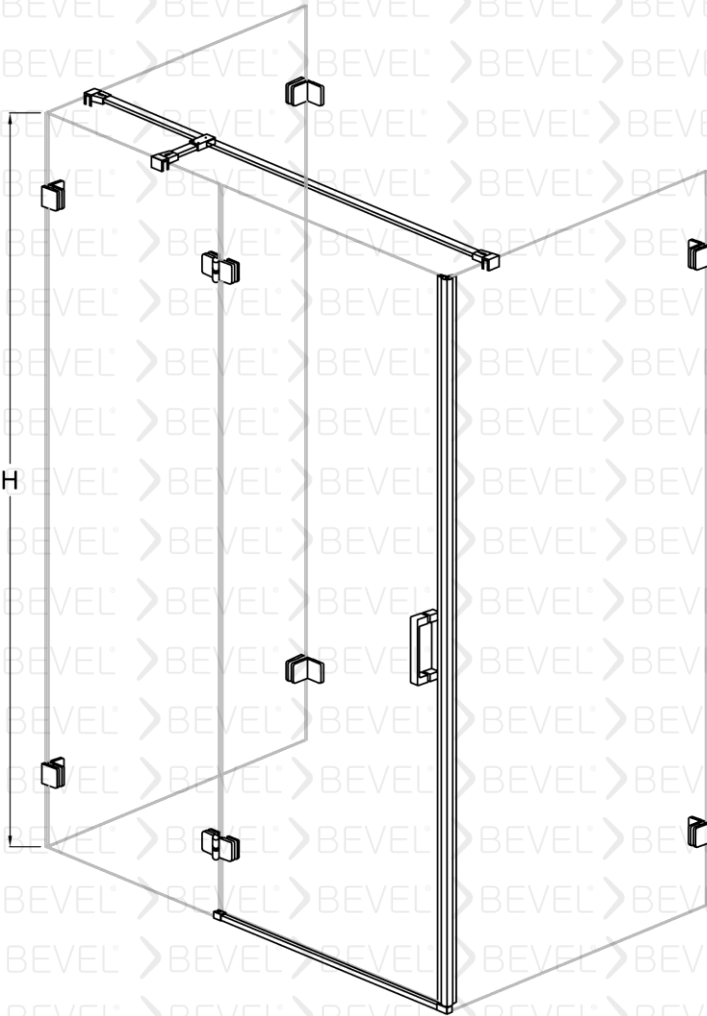

www.bevel.com.tr

Fiyatlarımızı web sayfası üzerinden seçtiğiniz ürünü özelleştirme butonu üzerinden güncel fiyatlara ulaşabilirsiniz

RVKU-10036001

BEVEL®
Shower And Cabin

Dikdörtgen Menteşeli Duş Kabin Üç sabit iki dışa açılır Duş kabini