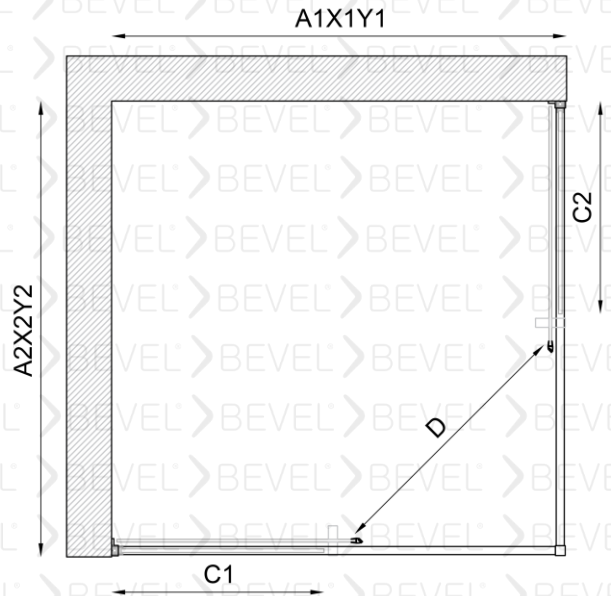

www.bevel.com.tr

Fiyatlarımızı web sayfası üzerinden seçtiğiniz ürünü özelleştirme butonu üzerinden güncel fiyatlara ulaşabilirsiniz