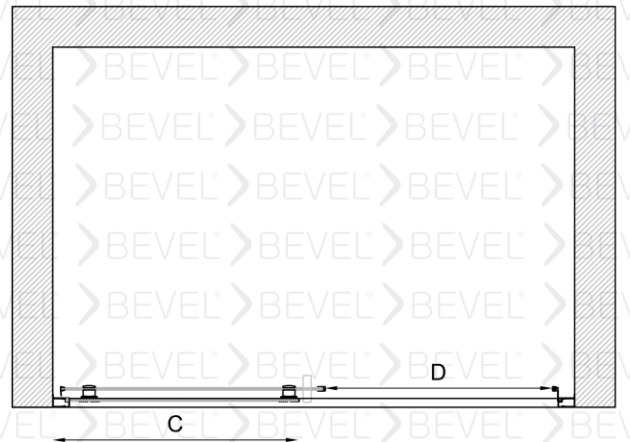

6mm Güvenli temperlenmiş cam

Manyetik Miklatız şeridi

Metal sürgülü kapı sistemi

Standart yükseklik 1900 isteğe bağlı farklı boyutlar tercih edilebilir.

Duvarlar ayarlanabilen profilli montaj imkanı 15mm kadar duvar eğriliğini telafi ediyor.

Eşiksiz Montaj imkanı

İsteğe Bağlı olarak Havlularını elinizin altında bulundurma imkanı

Nano Teknoloji suyun yüzeyde kalmasını engelliyor isteğe bağlı tercih ediliyor.

İsteğe Bağlı Cam seçenekleri

İsteğe Bağlı Desen seçenekleri

İsteğe Bağlı camlarını patlama durumunda etrafa dağılmayı engelliyor.