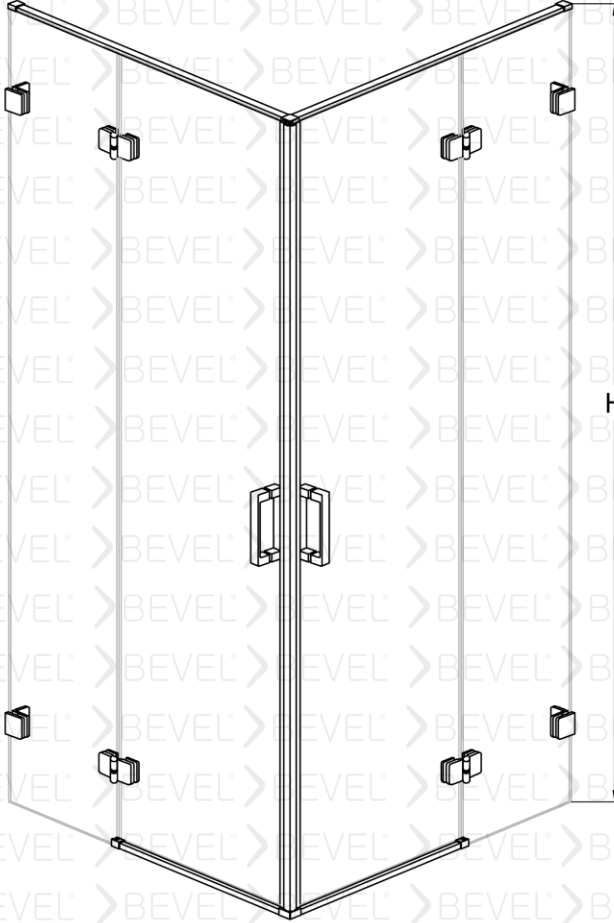

RVK-10021001

BEVEL®
Shower And Cabin

Kare Menteşeli Duş Kabin İki sabit iki dışa açılır Duş kabini

8mm Güvenli temperlenmiş cam
(Boyut200)

6mm Güvenli temperlenmiş cam
(Boyut1900)

Standart yükseklik 1900 isteğe bağlı farklı boyutlar tercih edilebilir.