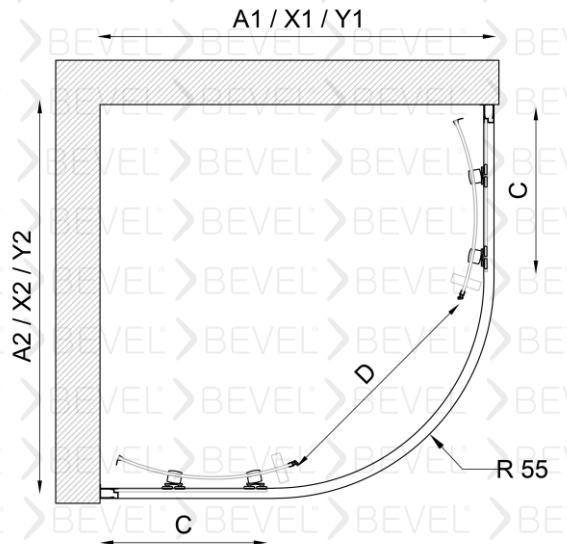

www.bevel.com.tr

Fiyatlarımızı web sayfası üzerinden seçtiğiniz ürünü özelleştirme butonu üzerinden güncel fiyatlara ulaşabilirsiniz