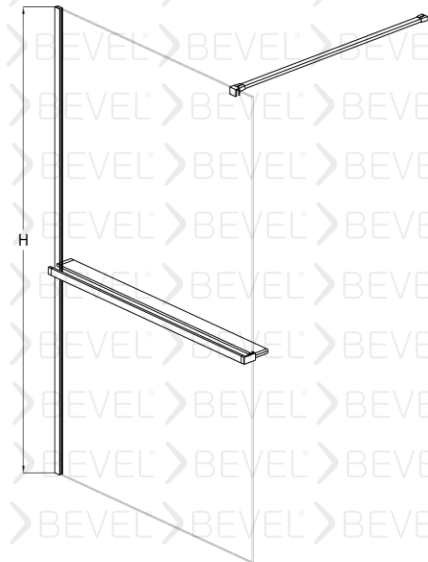

ARMR-9.10011001

BEVEL®
Shower And Cabin

Duvar arası Duş Paneli separatör

8mm Güvenli temperlenmiş cam

Paslanmaz Çelik

Standart yükseklik 2000 isteğe bağlı farklı boyutlar tercih edilebilir.

Engelli Dostlarımız için kolay çözüm