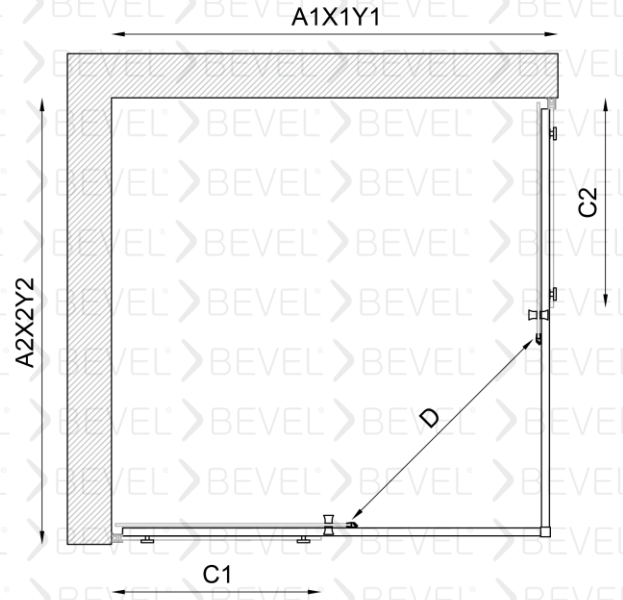

www.bevel.com.tr

Fiyatlarımızı web sayfası üzerinden seçtiğiniz ürünü özelleştirme butonu üzerinden güncel fiyatlara ulaşabilirsiniz