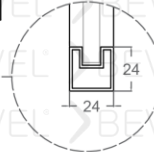

Standart yükseklik 1900 isteğe bağlı farklı boyutlar tercih edilebilir.

Duvarlar ayarlanabilen profilli montaj imkanı 15mm kadar duvar eğriliğini telafi ediyor.

Eşiksiz Montaj imkanı

İsteğe Bağlı olarak Havlularını elinizin altında bulundurma imkanı