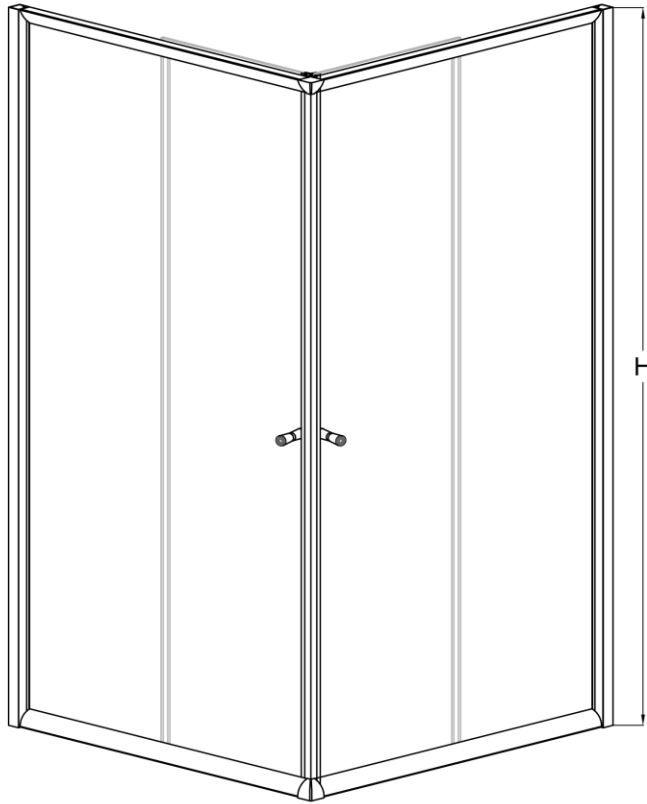

VIENTO

2007 UNIQUE DESIGNS