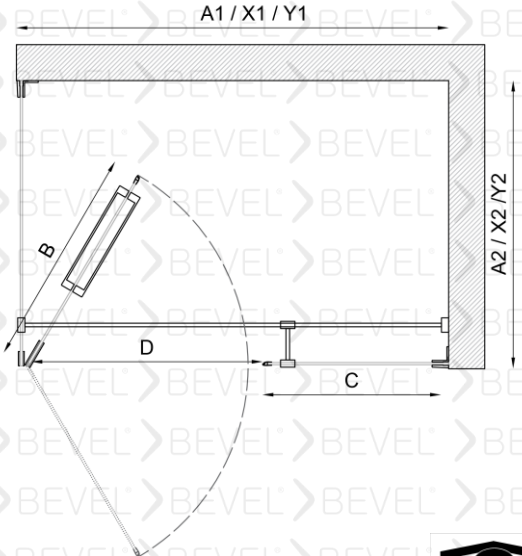

www.bevel.com.tr

Fiyatlarımızı web sayfası üzerinden seçtiğiniz ürünü özelleştirme butonu üzerinden güncel fiyatlara ulaşabilirsiniz