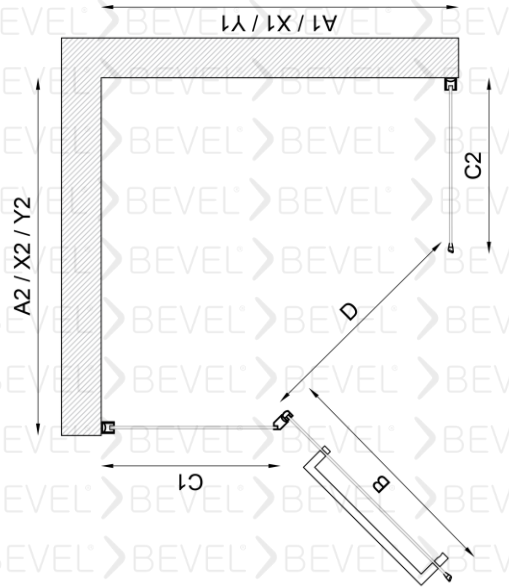

www.bevel.com.tr

Fiyatlarımızı web sayfası üzerinden seçtiğiniz ürünü özelleştirme butonu üzerinden güncel fiyatlara ulaşabilirsiniz