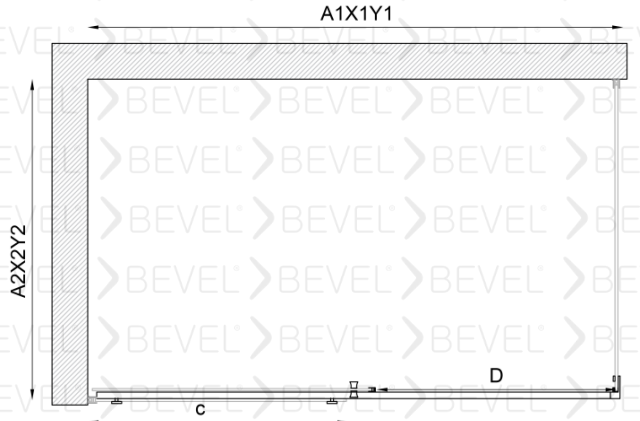

www.bevel.com.tr

Fiyatlarımızı web sayfası üzerinden seçtiğiniz ürünü özelleştirme butonu üzerinden güncel fiyatlara ulaşabilirsiniz