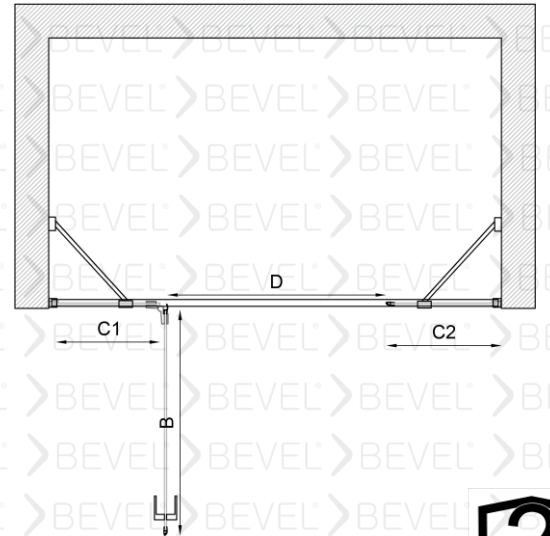

www.bevel.com.tr

Fiyatlarımızı web sayfası üzerinden seçtiğiniz ürünü özelleştirme butonu üzerinden güncel fiyatlara ulaşabilirsiniz