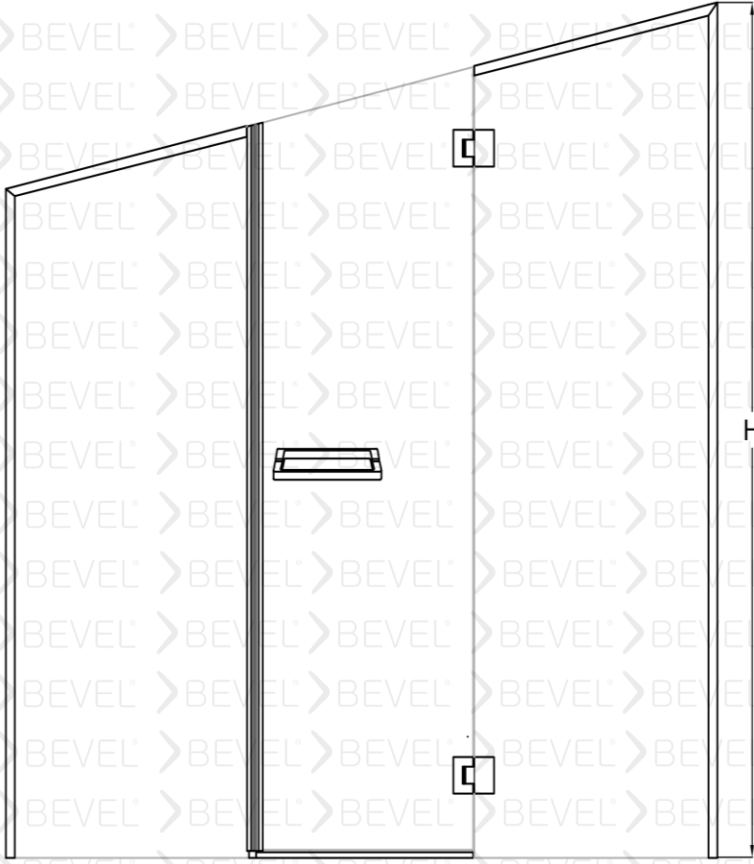

LNA-7.700010110

BEVEL®
Shower And Cabin

Duvar arası Duş Kabin
İki sabit Bir açılır menteşeli kapı
İsteğe bağlı içe dışa tercih edilebilir
Eğimli Yerler için seçilebilir.

8mm Güvenli temperlenmiş cam

Paslanmaz Çelik

Manyetik Mıknatız şeridi

Standart yükseklik 2000 isteğe bağlı farklı boyutlar tercih edilebilir.

Duvarlar ayarlanabilen profilli montaj imkanı 15mm kadar duvar eğriliğini telafi ediyor.

Eşiksiz Montaj imkanı

Duş alanınıza Özel kesimler

İsteğe Bağlı olarak Havlularını elinizin altında bulundurma imkanı

Nano Teknoloji suyun yüzeyde kalmasını engelliyor isteğe bağlı tercih ediliyor.

İsteğe Bağlı Cam seçenekleri

İsteğe Bağlı Desen seçenekleri

İsteğe Bağlı camlarını patlama durumunda etrafa dağılmayı engelliyor.