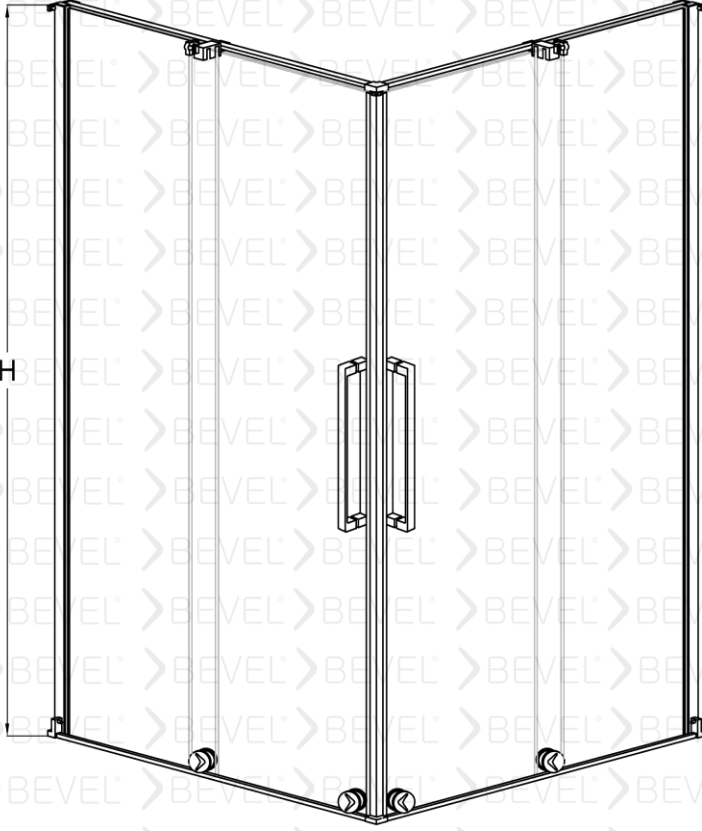

İsteğe Bağlı Desen seçenekleri

İsteğe Bağlı camlarını patlama durumunda etrafa dağılmayı engelliyor.

www.bevel.com.tr

MTO-60011001

BEVEL®
Shower And Cabin

Kare Duş Kabin İki sabit İki kayar

8mm Güvenli temperlenmiş cam