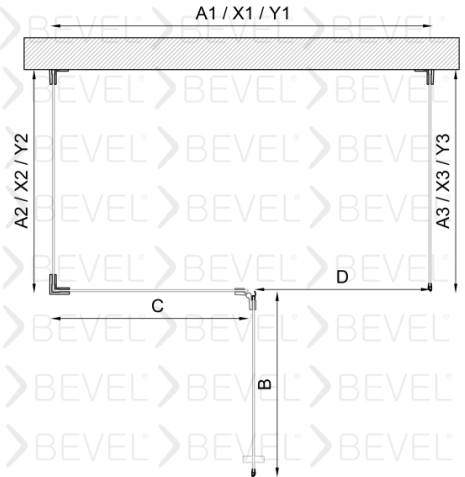

www.bevel.com.tr

Fiyatlarımızı web sayfası üzerinden seçtiğiniz ürünü özelleştirme butonu üzerinden güncel fiyatlara ulaşabilirsiniz

RVKU-10035001

BEVEL®
Shower And Cabin

Dikdörtgen Menteşeli Duş Kabin
Dört sabit bir dışa açılır Duş kabini
İsteğe bağlı içe dışa açılır tercih edilebilir