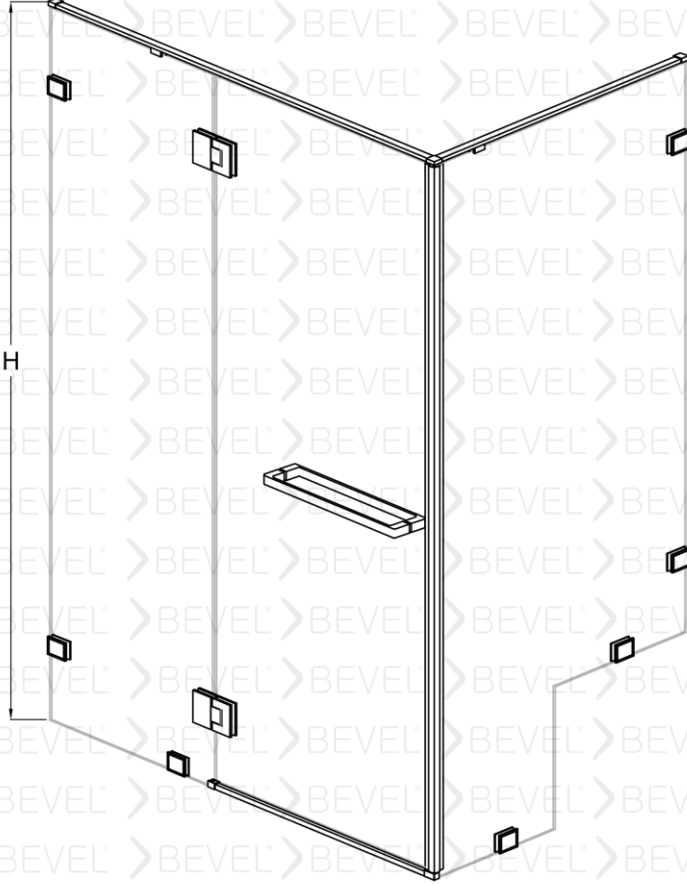

www.bevel.com.tr

Fiyatlarımızı web sayfası üzerinden seçtiğiniz ürünü özelleştirme butonu üzerinden güncel fiyatlara ulaşabilirsiniz

LNA-7.700020220

BEVEL®
Shower And Cabin

Dikdörtgen Duş Kabin İki sabit Bir açılır menteşeli kapı İsteğe bağlı içe dışa tercih edilebilir