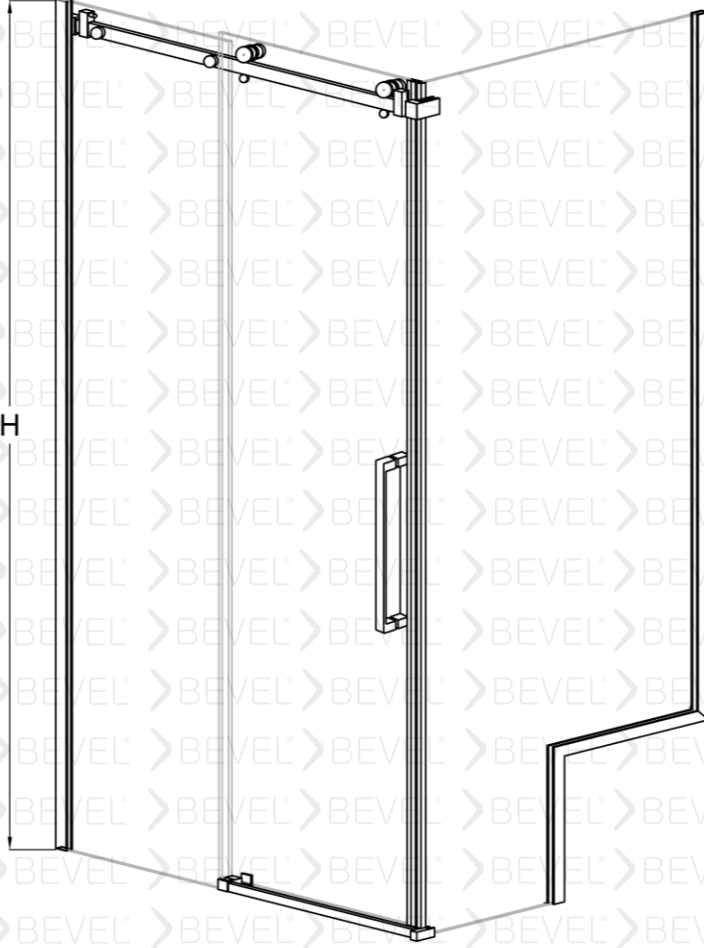

A2X2Y2

www.bevel.com.tr

Fiyatlarımızı web sayfası üzerinden seçtiğiniz ürünü özelleştirme butonu üzerinden güncel fiyatlara ulaşabilirsiniz

Dikdörtgen Duş Kabin
İki sabit Bir kayar

8mm Güvenli temperlenmiş cam