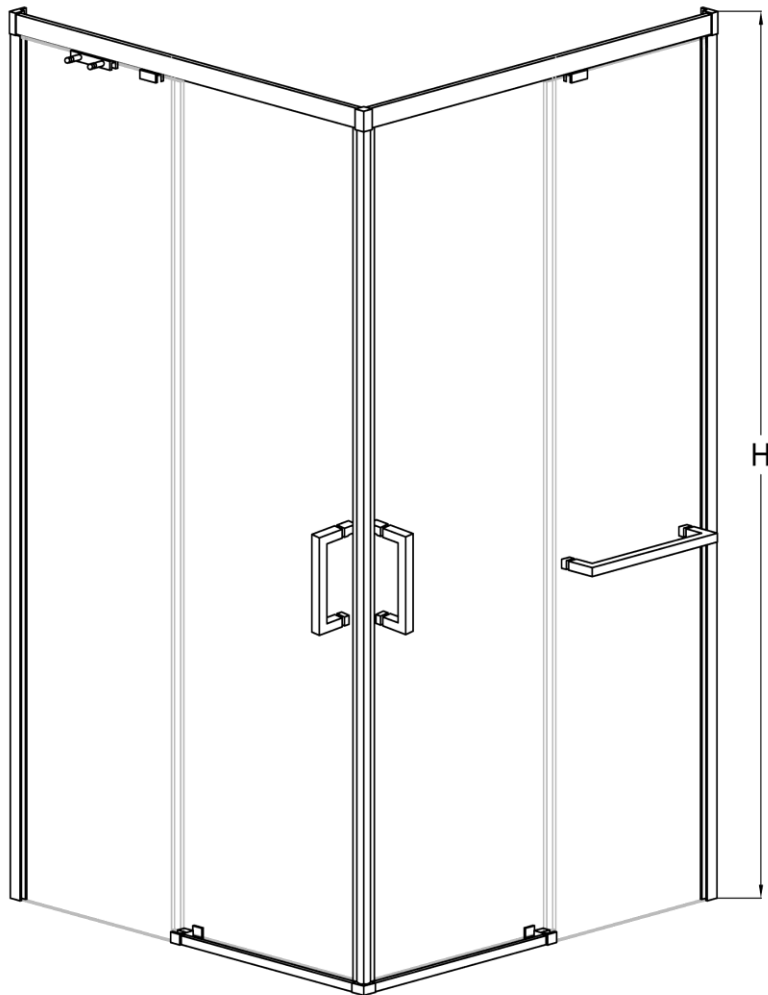

MOLLIS

2023 UNIQUE DESIGNS