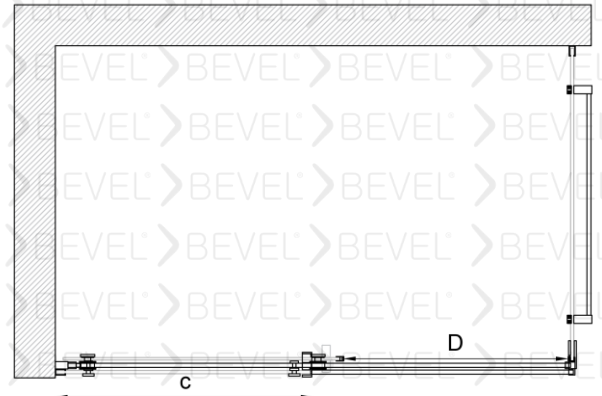

A2X2Y2

www.bevel.com.tr

Fiyatlarımızı web sayfası üzerinden seçtiğiniz ürünü özelleştirme butonu üzerinden güncel fiyatlara ulaşabilirsiniz

VRM-70012001

BEVEL®
Shower And Cabin

Dikdörtgen Duş Kabin İki sabit Bir kayar