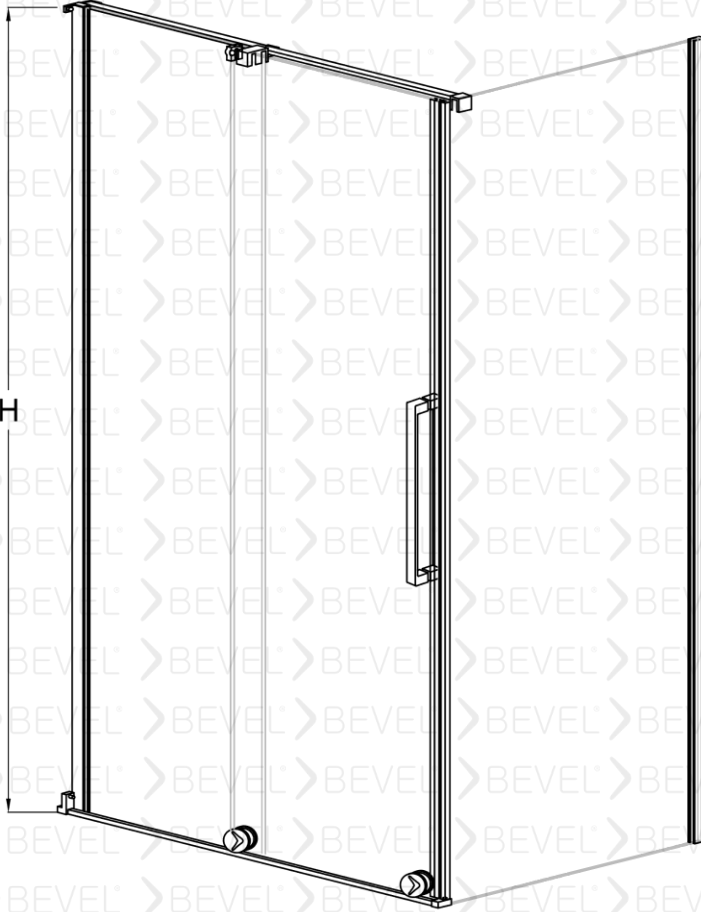

MOTTO

2020 UNIQUE DESIGNS

MTO-60012001

BEVEL®
Shower And Cabin

Dikdörtgen Duş Kabin İki sabit Bir kayar

8mm Güvenli temperlenmiş cam

Paslanmaz Çelik

Manyetik Mıktatız şeridi