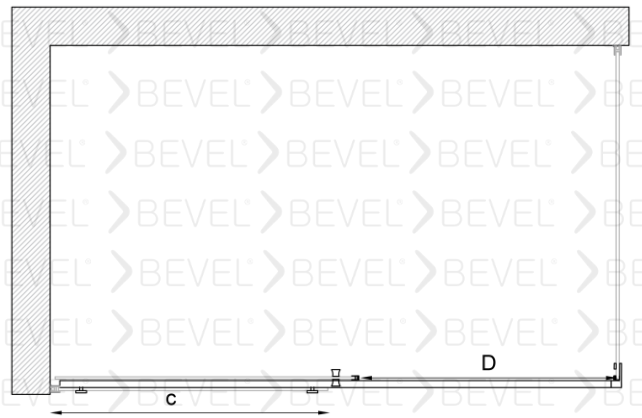

8mm Güvenli temperlenmiş cam

6mm Güvenli temperlenmiş cam

Manyetik Mıktatız şeridi

Çelikten İmal edilmiş sessiz teker sistemi

Standart yükseklik 2000 isteğe bağlı farklı boyutlar tercih edilebilir.

Duvarlar ayarlanabilen profilli montaj imkanı 15mm kadar duvar eğriliğini telafi ediyor.

Eşiksiz Montaj imkanı

A1X1Y1