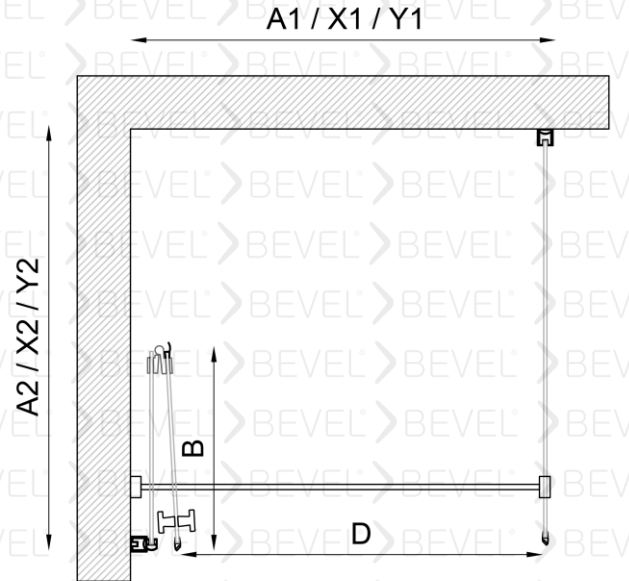

www.bevel.com.tr

Fiyatlarımızı web sayfası üzerinden seçtiğiniz ürünü özelleştirme butonu üzerinden güncel fiyatlara ulaşabilirsiniz