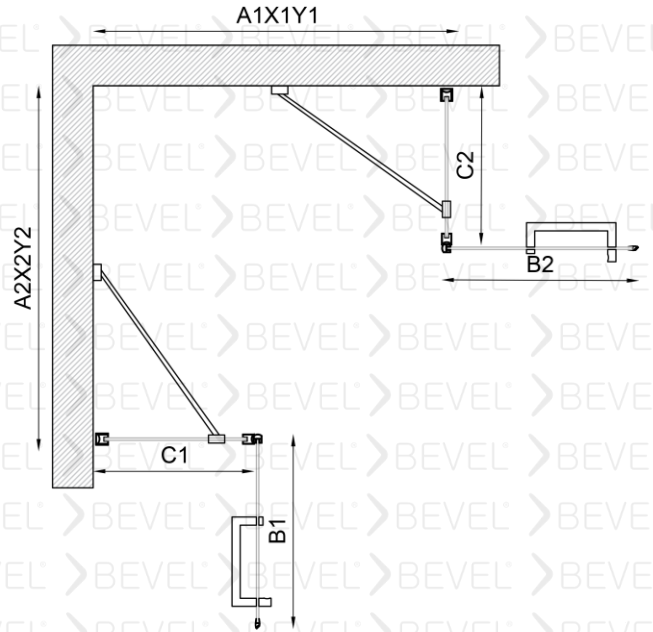

6mm Güvenli temperlenmiş cam

Manyetik Mıknatız şeridi

Standart yükseklik 2000 isteğe bağlı farklı boyutlar tercih edilebilir.

Duvarlar ayarlanabilen profilli montaj imkanı 15mm kadar duvar eğriliğini telafi ediyor.

Engelli Dostlarımız için kolay çözüm

Eşiksiz Montaj imkanı

Asansörlü Menteşe sayesinde sızdırmazlığı engelliyor.

İsteğe Bağlı olarak Havlularını elinizin altında bulundurma imkanı

Nano Teknoloji suyun yüzeyde kalmasını engelliyor isteğe bağlı tercih ediliyor.

İsteğe Bağlı Cam seçenekleri

İsteğe Bağlı Desen seçenekleri

İsteğe Bağlı camlarını patlama durumunda etrafa dağılmayı engelliyor.