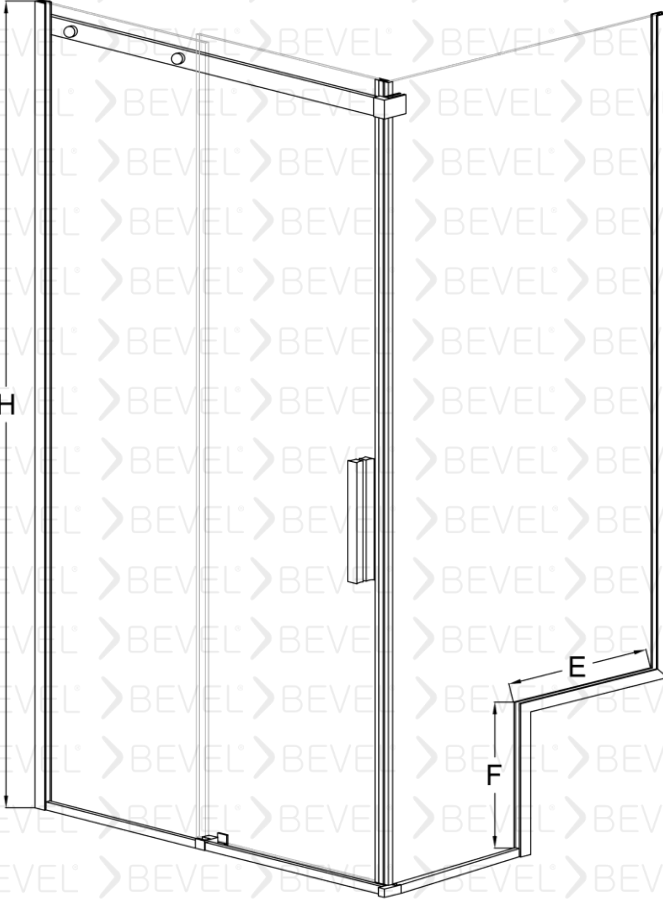

www.bevel.com.tr

Fiyatlarımızı web sayfası üzerinden seçtiğiniz ürünü özelleştirme butonu üzerinden güncel fiyatlara ulaşabilirsiniz

SFT-80012001

BEVEL®
Shower And Cabin

Dikdörtgen Duş Kabin İki sabit Bir kayar