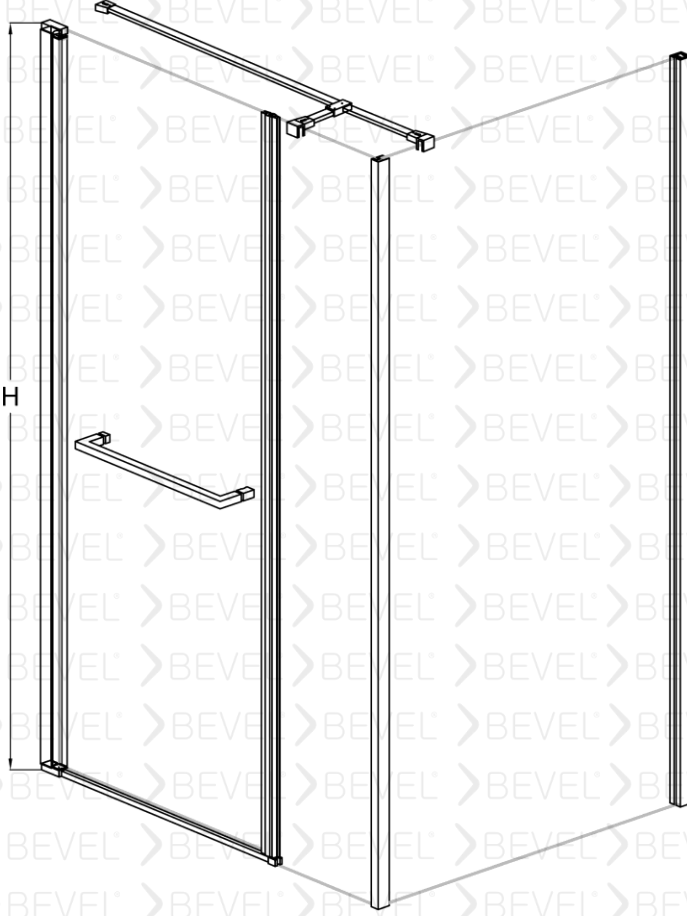

www.bevel.com.tr

Fiyatlarımızı web sayfası üzerinden seçtiğiniz ürünü özelleştirme butonu üzerinden güncel fiyatlara ulaşabilirsiniz

MTA-10014001

BEVEL®
Shower And Cabin

Dikdörtgen Mentşeli Duş Kabini Duvardan İki sabit bir açılır