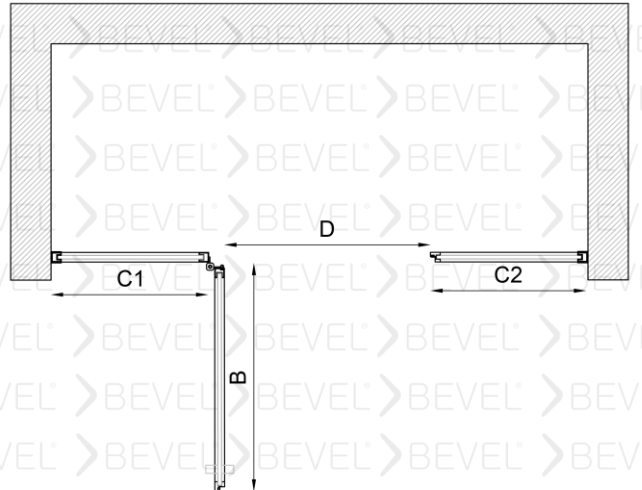

www.bevel.com.tr

Fiyatlarımızı web sayfası üzerinden seçtiğiniz ürünü özelleştirme butonu üzerinden güncel fiyatlara ulaşabilirsiniz