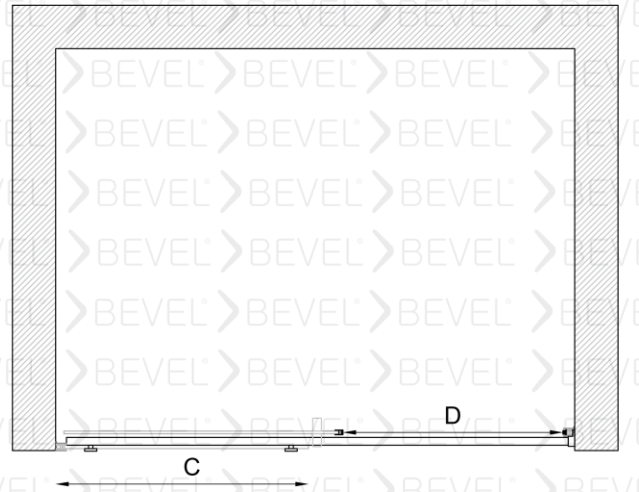

www.bevel.com.tr

Fiyatlarımızı web sayfası üzerinden seçtiğiniz ürünü özelleştirme butonu üzerinden güncel fiyatlara ulaşabilirsiniz