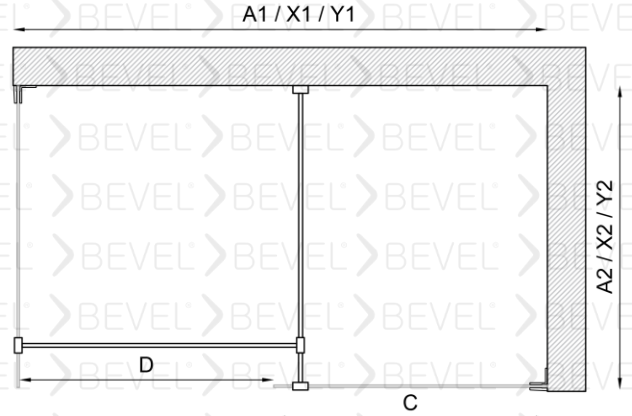

www.bevel.com.tr

Fiyatlarımızı web sayfası üzerinden seçtiğiniz ürünü özelleştirme butonu üzerinden güncel fiyatlara ulaşabilirsiniz