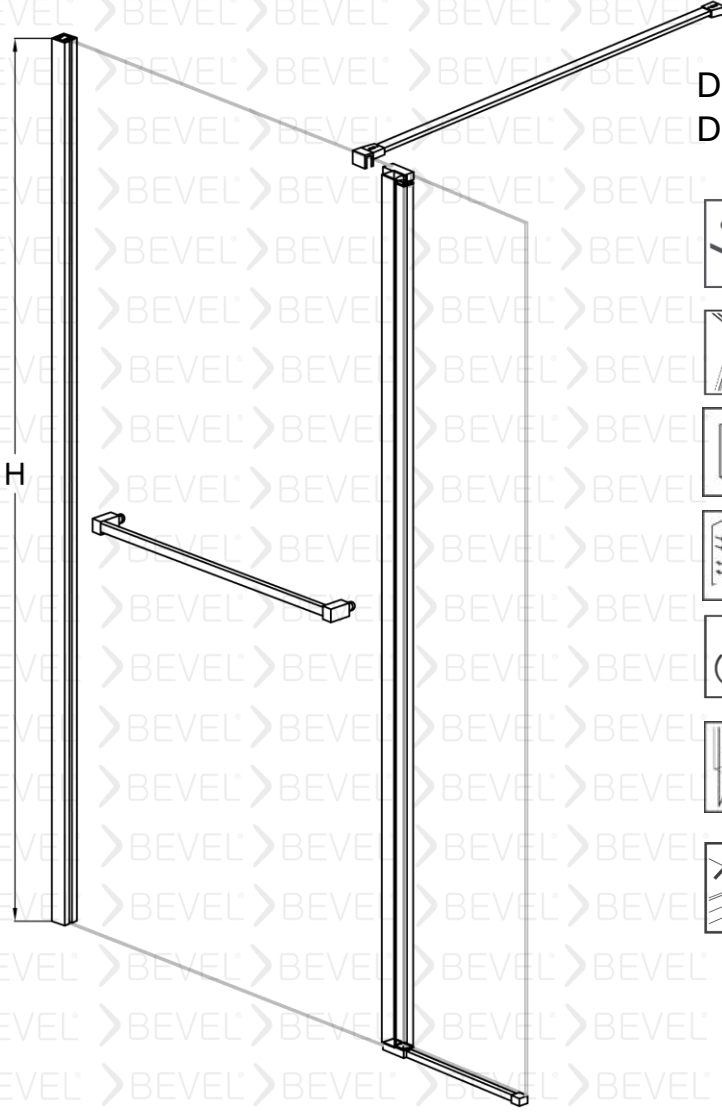

www.bevel.com.tr

Fiyatlarımızı web sayfası üzerinden seçtiğiniz ürünü özelleştirme butonu üzerinden güncel fiyatlara ulaşabilirsiniz

MTA-10029001

BEVEL®
Shower And Cabin

Duvar Arası Kısa Sallanır Separator Duş Paneli