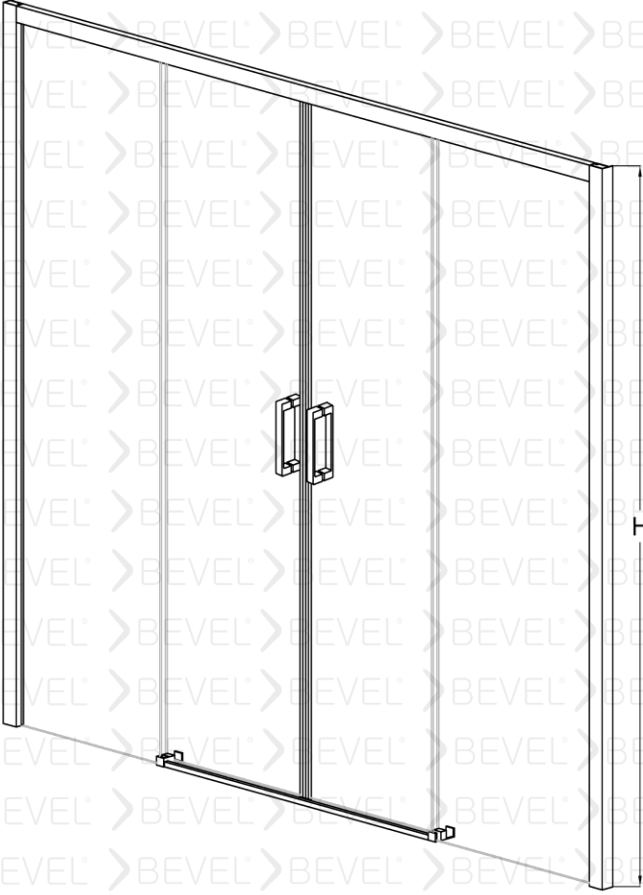

ALT-303401

BEVEL®
Shower And Cabin

Duvar arası Duş Kabin Bir sabit bir kayar

6mm Güvenli temperlenmiş cam

Manyetik Miklatız şeridi

Metal sürgülü kapı sistemi

Standart yükseklik 1900 isteğe bağlı farklı boyutlar tercih edilebilir.

Duvarlar ayarlanabilen profilli montaj imkanı 15mm kadar duvar eğriliğini telafi ediyor.

Eşiksiz Montaj imkanı

İsteğe Bağlı olarak Havlularını elinizin altında bulundurma imkanı

Nano Teknoloji suyun yüzeyde kalmasını engelliyor isteğe bağlı tercih ediliyor.

İsteğe Bağlı Cam seçenekleri

İsteğe Bağlı Desen seçenekleri

İsteğe Bağlı camlarını patlama durumunda etrafa dağılmayı engelliyor.