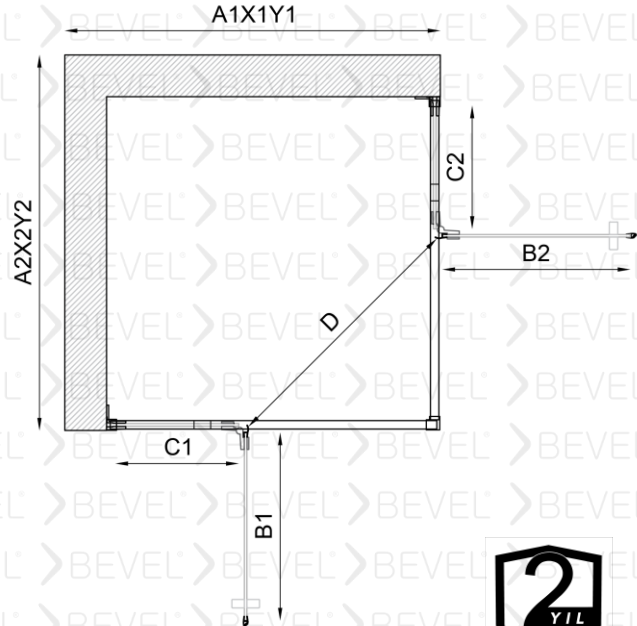

8mm Güvenli temperlenmiş cam
(Boyut200)

6mm Güvenli temperlenmiş cam
(Boyut1900)

Standart yükseklik 1900 isteğe bağlı farklı boyutlar tercih edilebilir.

Engelli Dostlarımız için kolay çözüm

Duvarlar ayarlanabilen profilli montaj imkanı 15mm kadar duvar eğriliğini telafi ediyor.

Eşiksiz Montaj imkanı

Cam Bitimi ürün tercih etmeniz halinde duvar ve zeminde (-10 / +10) ayarında olması gerekmektedir.

Sabitlenme sisteminde alt ve üst +/- olarak bildirin sabitleme sistemi tesisatı gelme ihtimalini ortadan kaldırın. Standart olarak alt ve üst (200mm)

Nano Teknoloji suyun yüzeyde kalmasını engelliyor isteğe bağlı tercih ediliyor.

İsteğe Bağlı Cam seçenekleri

İsteğe Bağlı Desen seçenekleri

İsteğe Bağlı camlarını patlama durumunda etrafa dağılmasını engelliyor.