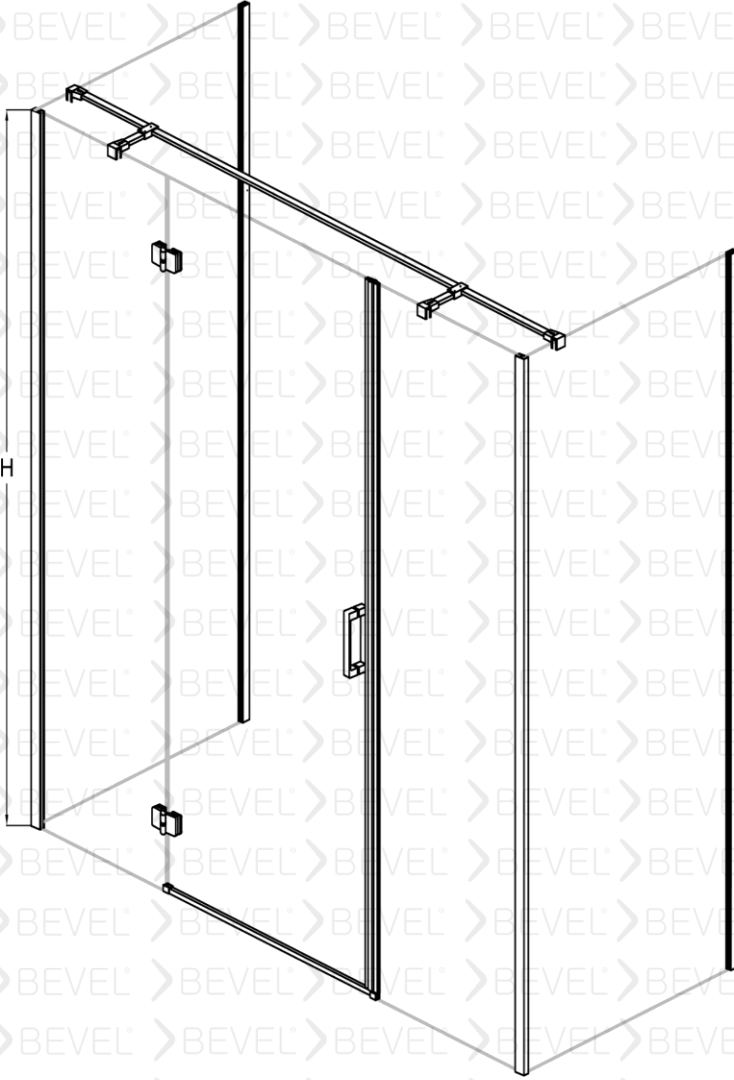

www.bevel.com.tr

Fiyatlarımızı web sayfası üzerinden seçtiğiniz ürünü özelleştirme butonu üzerinden güncel fiyatlara ulaşabilirsiniz

RVKU-10035001

BEVEL®
Shower And Cabin

Dikdörtgen Menteşeli Duş Kabin
Dört sabit bir dışa açılır Duş kabini
İsteğe bağlı içe dışa açılır tercih edilebilir