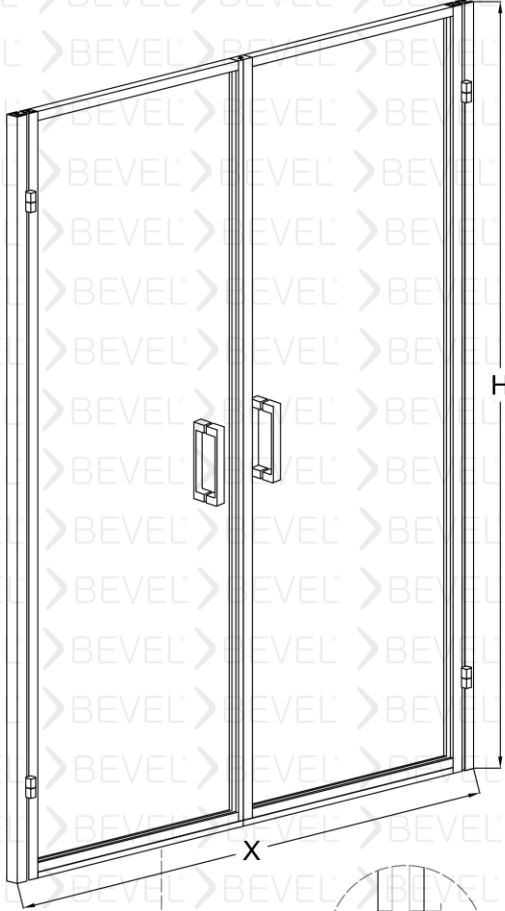

AVX-9.900220020

BEVEL®
Shower And Cabin

Duvar arası Duş Kabin Bir sabit bir açılır pivot menteşeli kapı

6mm Güvenli temperlenmiş cam

Profil içerisinde Manyetik Mıktatız şeridi

Pivot Asansörlü Menteşe sistemi