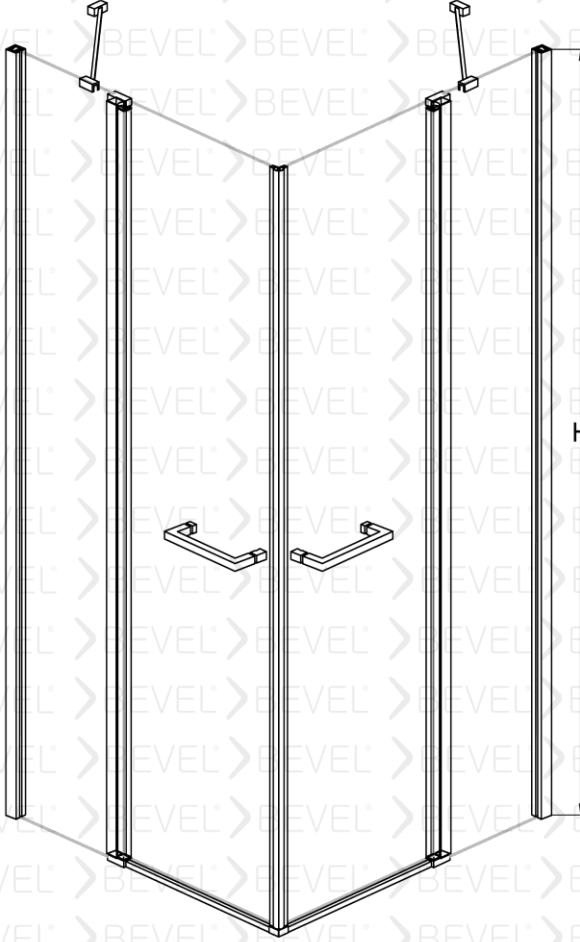

www.bevel.com.tr

Fiyatlarımızı web sayfası üzerinden seçtiğiniz ürünü özelleştirme butonu üzerinden güncel fiyatlara ulaşabilirsiniz

MTA-10022001

BEVEL®
Shower And Cabin

Kare Menteşeli Duş Kabini İki sabit iki açılır kapı