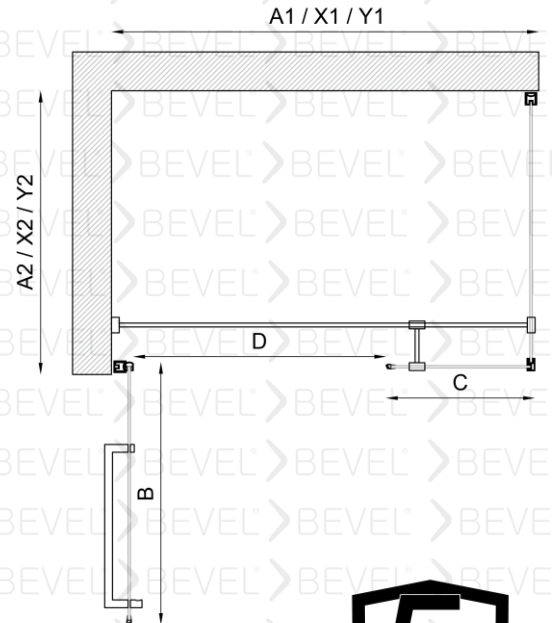

www.bevel.com.tr

Fiyatlarımızı web sayfası üzerinden seçtiğiniz ürünü özelleştirme butonu üzerinden güncel fiyatlara ulaşabilirsiniz