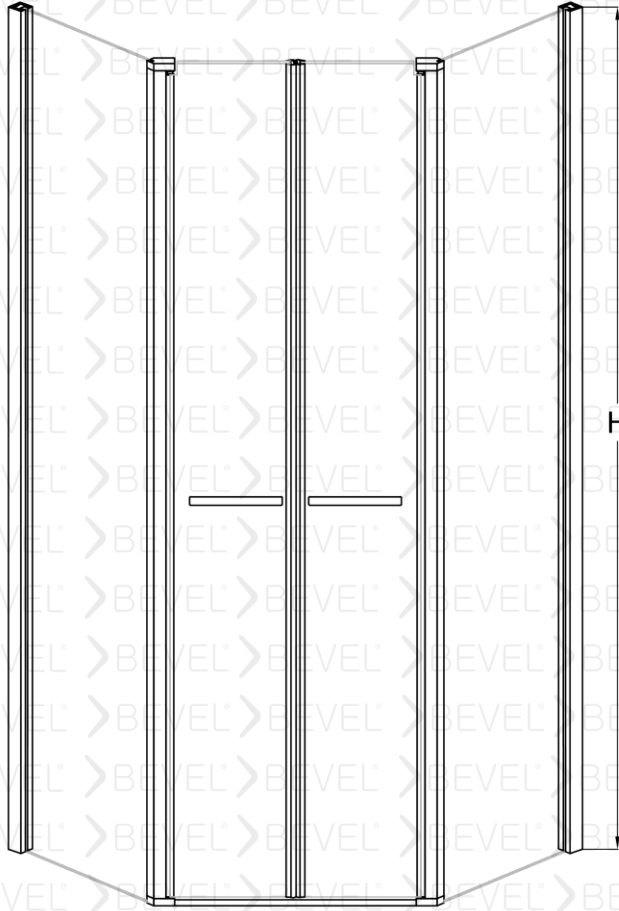

MTA-10027001

BEVEL®
Shower And Cabin

BEŞGEN İki sabit İki Açılır Duş Kabin

6mm Güvenli temperlenmiş cam

Manyetik Mıknatız şeridi

Standart yükseklik 2000 isteğe bağlı farklı boyutlar tercih edilebilir.

Duvarlar ayarlanabilen profilli montaj imkanı 15mm kadar duvar eğriliğini telafi ediyor.