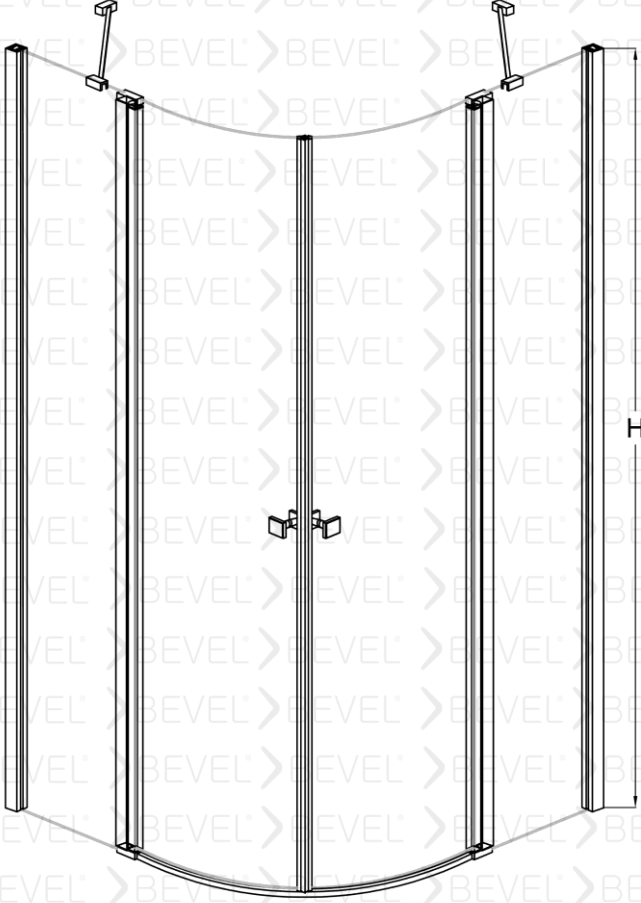

MTA-10023001

BEVEL®
Shower And Cabin

Oval Menteşeli Duş Kabini

6mm Güvenli temperlenmiş cam

Manyetik Mıknatız şeridi

Standart yükseklik 2000 isteğe bağlı farklı boyutlar tercih edilebilir.

Duvarlar ayarlanabilen profilli montaj imkanı 15mm kadar duvar eğriliğini telafi ediyor.