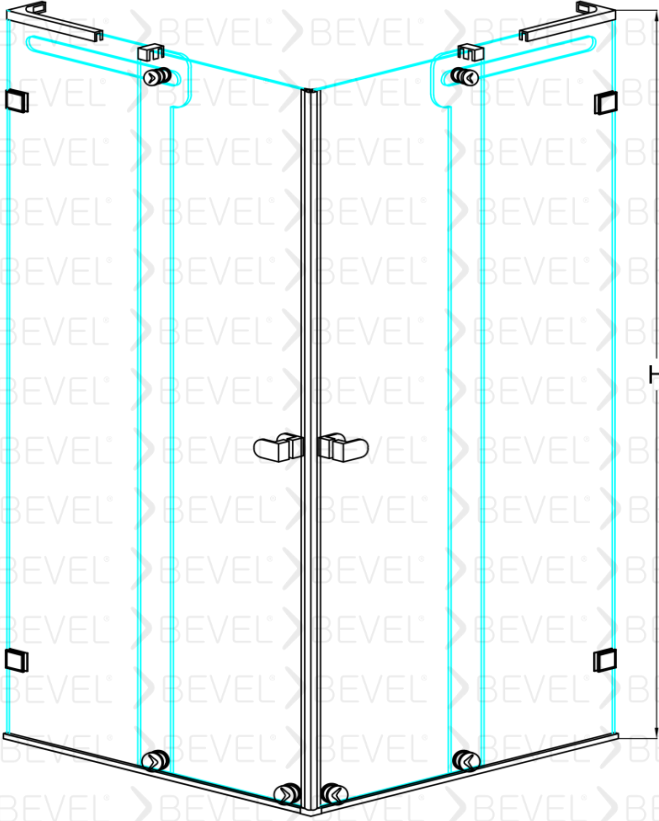

VLA-8.60011001

BEVEL®
Shower And Cabin

Kare Duş Kabin İki sabit İki kayar