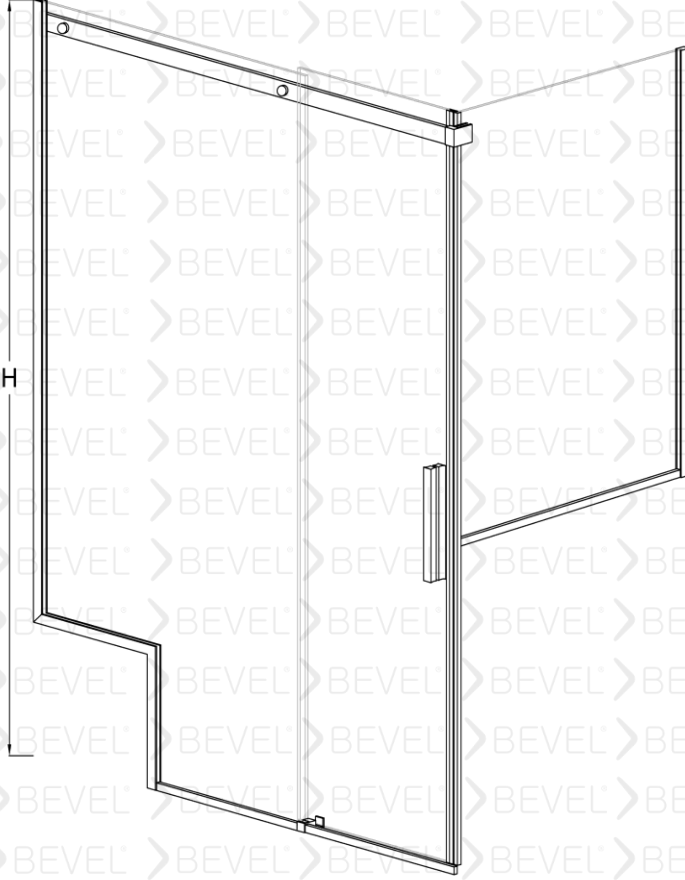

www.bevel.com.tr

Fiyatlarımızı web sayfası üzerinden seçtiğiniz ürünü özelleştirme butonu üzerinden güncel fiyatlara ulaşabilirsiniz

SFT-80012001

BEVEL®
Shower And Cabin

Dikdörtgen Duş Kabin İki sabit Bir kayar