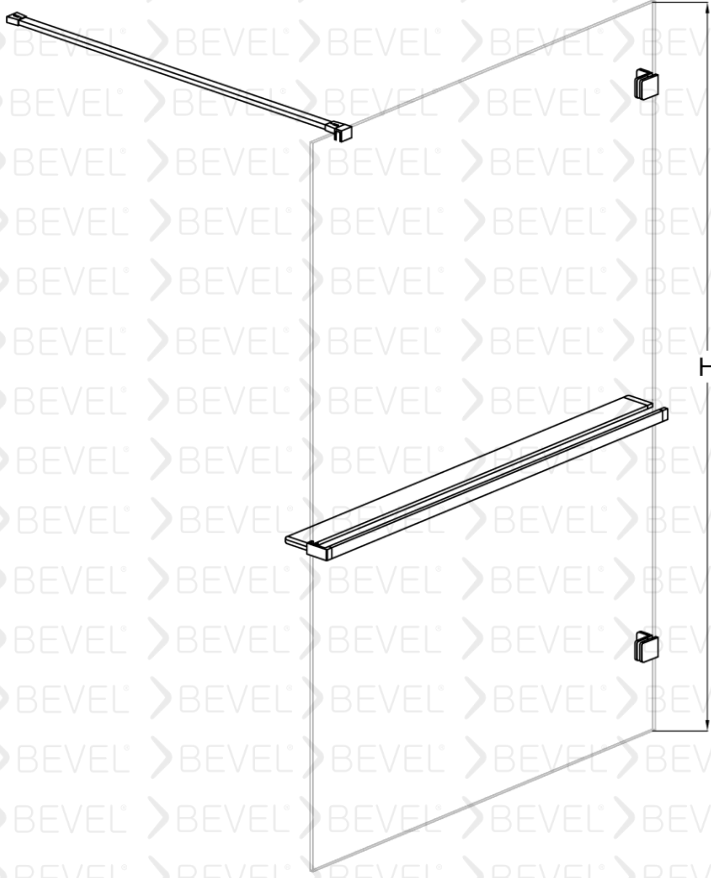

ARIUM

2025 UNIQUE DESIGNS

Duvar arası Duş Paneli seperatör

8mm Güvenli temperlenmiş cam

Paslanmaz Çelik

Standart yükseklik 2000 isteğe bağlı farklı boyutlar tercih edilebilir.

Engelli Dostlarımız için kolay çözüm