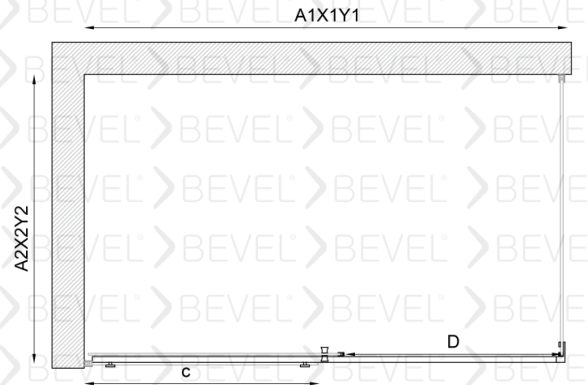

www.bevel.com.tr

Fiyatlarımızı web sayfası üzerinden seçtiğiniz ürünü özelleştirme butonu üzerinden güncel fiyatlara ulaşabilirsiniz