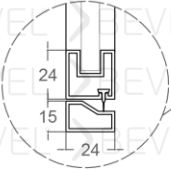

İsteğe Bağlı olarak Havlularını elinizin altında bulundurma imkanı

Nano Teknoloji suyun yüzeyde kalmasını engelliyor isteğe bağlı tercih ediliyor.

İsteğe Bağlı Cam seçenekleri

İsteğe Bağlı Desen seçenekleri

İsteğe Bağlı camlarını patlama durumunda etrafa dağılmayı engelliyor.