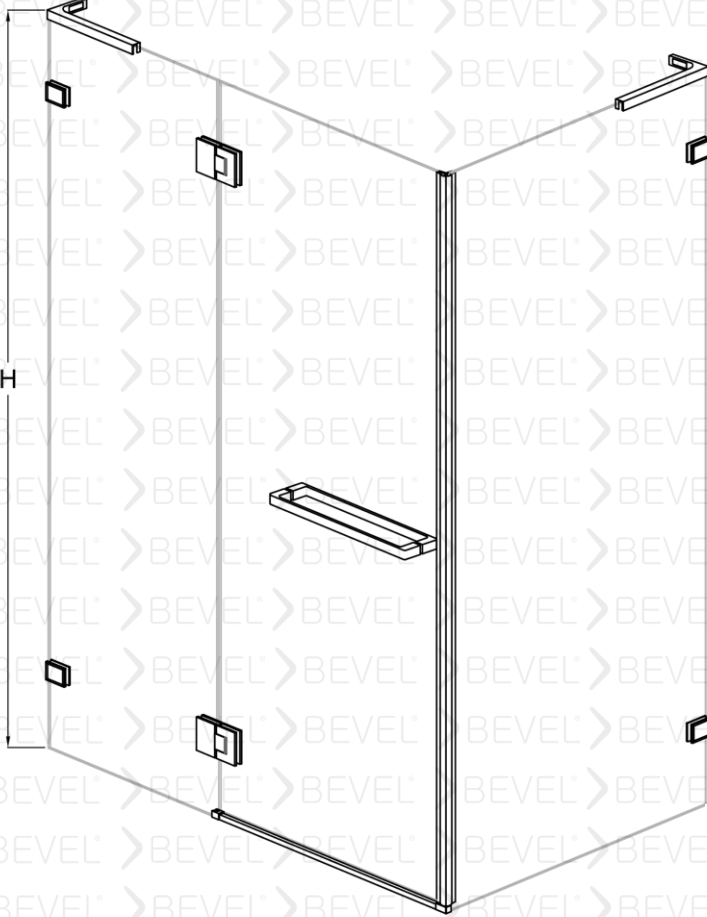

LNA-7.700020220

BEVEL®
Shower And Cabin

Dikdörtgen Duş Kabin
İki sabit Bir açılır menteşeli kapı
İsteğe bağlı içe dışa tercih edilebilir

8mm Güvenli temperlenmiş cam

Paslanmaz Çelik

Manyetik Mıknatız şeridi

Standart yükseklik 2000 isteğe bağlı farklı boyutlar tercih edilebilir.

Duvarlar ayarlanabilen profilli montaj imkanı 15mm kadar duvar eğriliğini telafi ediyor.

Eşiksiz Montaj imkanı

İsteğe Bağlı olarak Havlularını elinizin altında bulundurma imkanı

Nano Teknoloji suyun yüzeyde kalmasını engelliyor isteğe bağlı tercih ediliyor.

İsteğe Bağlı Cam seçenekleri

İsteğe Bağlı Desen seçenekleri

İsteğe Bağlı camlarını patlama durumunda etrafa dağılmayı engelliyor.