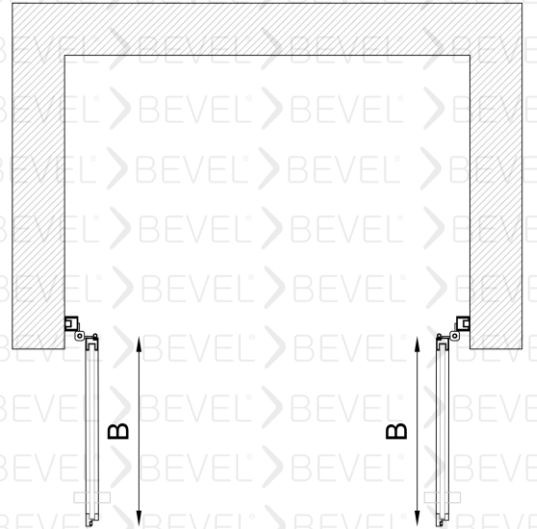

www.bevel.com.tr

Fiyatlarımızı web sayfası üzerinden seçtiğiniz ürünü özelleştirme butonu üzerinden güncel fiyatlara ulaşabilirsiniz