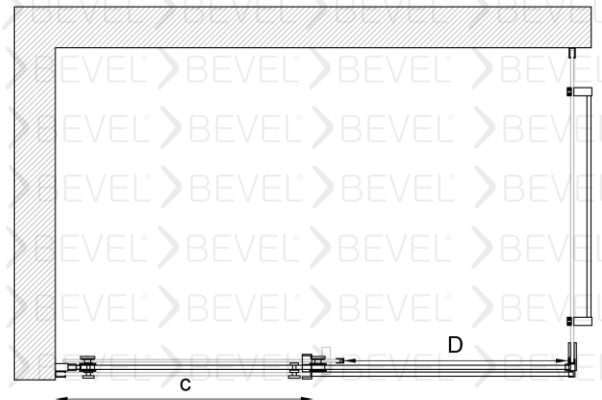

8mm Güvenli temperlenmiş cam

Paslanmaz Çelik

Manyetik Miklatız şeridi

Çelikten İmal edilmiş sessiz teker sistemi

Standart yükseklik 2000 isteğe bağlı farklı boyutlar tercih edilebilir.

Duvarlar ayarlanabilen profilli montaj imkanı 15mm kadar duvar eğriliğini telafi ediyor.

Eşsiz Montaj imkanı

Cam Bitimi ürün tercih etmeniz halinde duvar ve zeminde (-10 / +10) ayarında olması gerekmektedir.

Sabitleme sisteminde alt ve üst +/- olarak bildirin sabitleme sistemi tesisatı gelme ihtimalini ortadan kaldırır. Standart olarak alt ve üst (200mm)

A1X1Y1

Nano Teknoloji suyun yüzeyde kalmasını engelliyor isteğe bağlı tercih ediliyor.

İsteğe Bağlı Cam seçenekleri

İsteğe Bağlı Desen seçenekleri

İsteğe Bağlı camlarını patlama durumunda etrafa dağılmasını engelliyor.

A2X2Y2