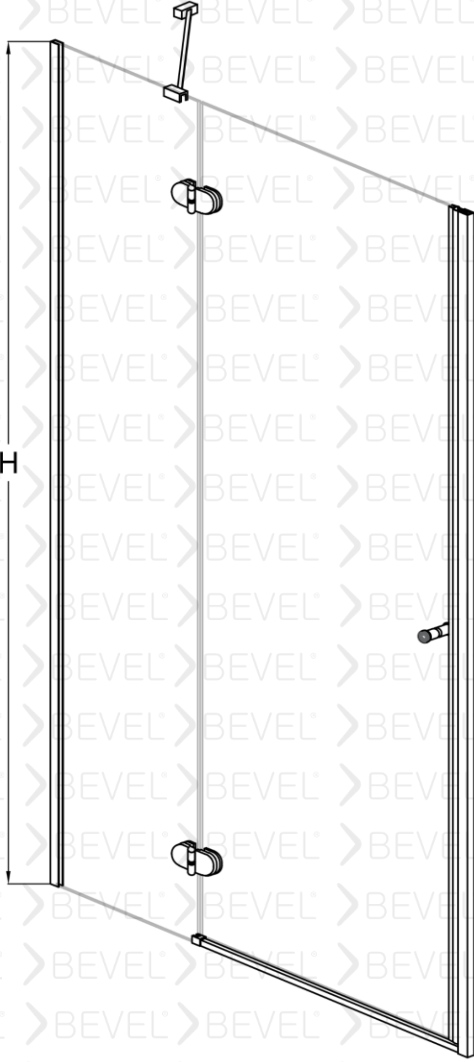

DMN-20013001

BEVEL®
Shower And Cabin

Duvar arası Mentşeli Duş Kabin Bir sabit bir dışa açılır

6mm Güvenli temperlenmiş cam
(Boyut1900)

Standart yükseklik 1900 isteğe bağlı farklı boyutlar tercih edilebilir.

Engelli Dostlarımız için kolay çözüm

Duvarlar ayarlanabilen profilli montaj imkanı 15mm kadar duvar eğriliğini telafi ediyor.

Eşiksiz Montaj imkanı

Nano Teknoloji suyun yüzeyde kalmasını engelliyor isteğe bağlı tercih ediliyor.

İsteğe Bağlı Cam seçenekleri

İsteğe Bağlı Desen seçenekleri

İsteğe Bağlı camlarını patlama durumunda etrafa dağılmayı engelliyor.