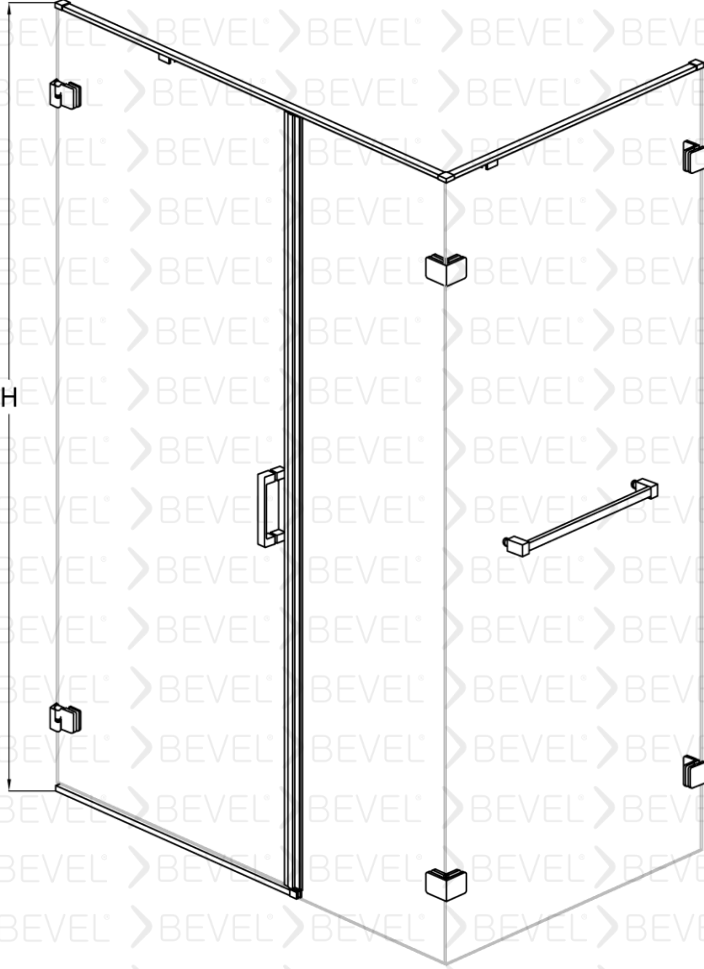

www.bevel.com.tr

Fiyatlarımızı web sayfası üzerinden seçtiğiniz ürünü özelleştirme butonu üzerinden güncel fiyatlara ulaşabilirsiniz

Dikdörtgen Menteşeli Duş Kabini

Duvardan bir dışa açılır iki sabit isteğe bağlı içe tercih edebilirsiniz.