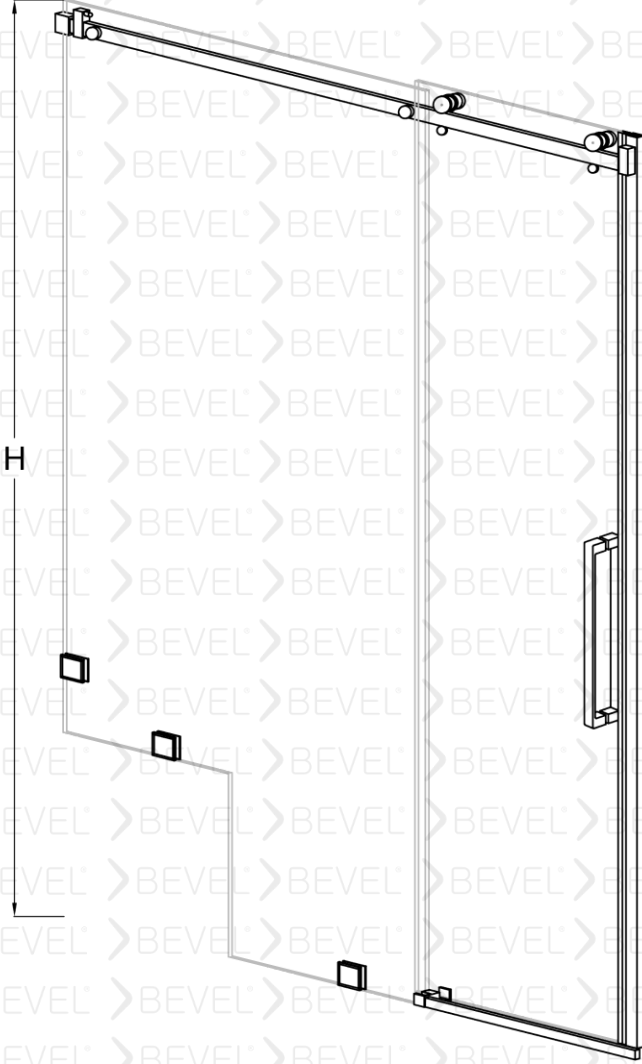

VRM-70013001

BEVEL®
Shower And Cabin

Duvar arası Duş kabini Bir sabit bir kayar

8mm Güvenli temperlenmiş cam

Paslanmaz Çelik

Manyetik Mıktatız şeridi

Çelikten İmal edilmiş sessiz teker sistemi

Standart yükseklik 2000 isteğe bağlı farklı boyutlar tercih edilebilir.