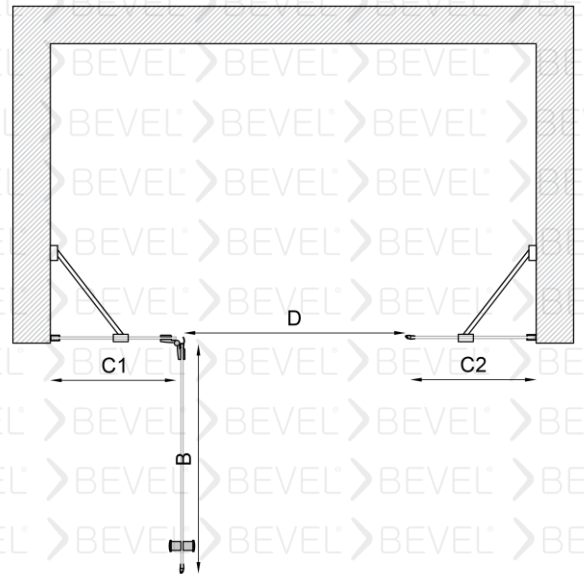

www.bevel.com.tr

Fiyatlarımızı web sayfası üzerinden seçtiğiniz ürünü özelleştirme butonu üzerinden güncel fiyatlara ulaşabilirsiniz