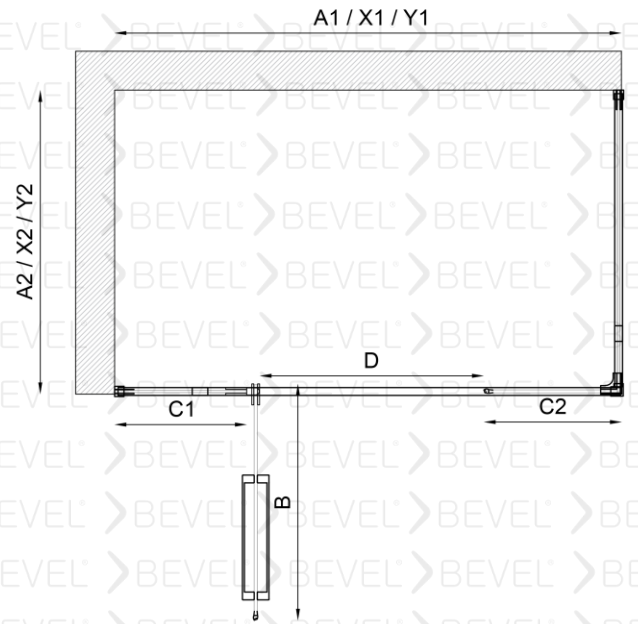

www.bevel.com.tr

Fiyatlarımızı web sayfası üzerinden seçtiğiniz ürünü özelleştirme butonu üzerinden güncel fiyatlara ulaşabilirsiniz