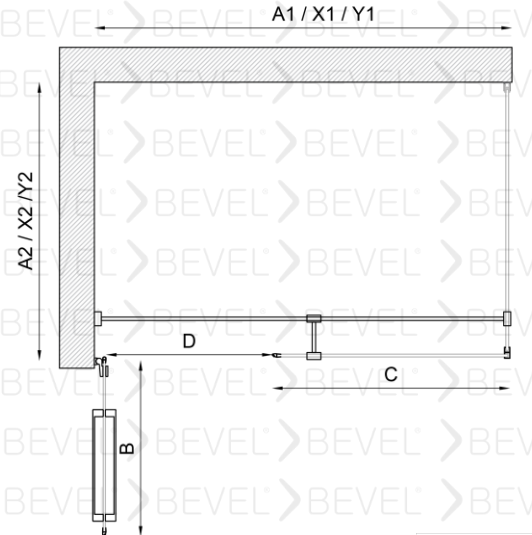

www.bevel.com.tr

Fiyatlarımızı web sayfası üzerinden seçtiğiniz ürünü özelleştirme butonu üzerinden güncel fiyatlara ulaşabilirsiniz

Dikdörtgen Menteşeli Duş Kabini

Duvardan bir dışa açılır iki sabit isteğe bağlı içe tercih edebilirsiniz.