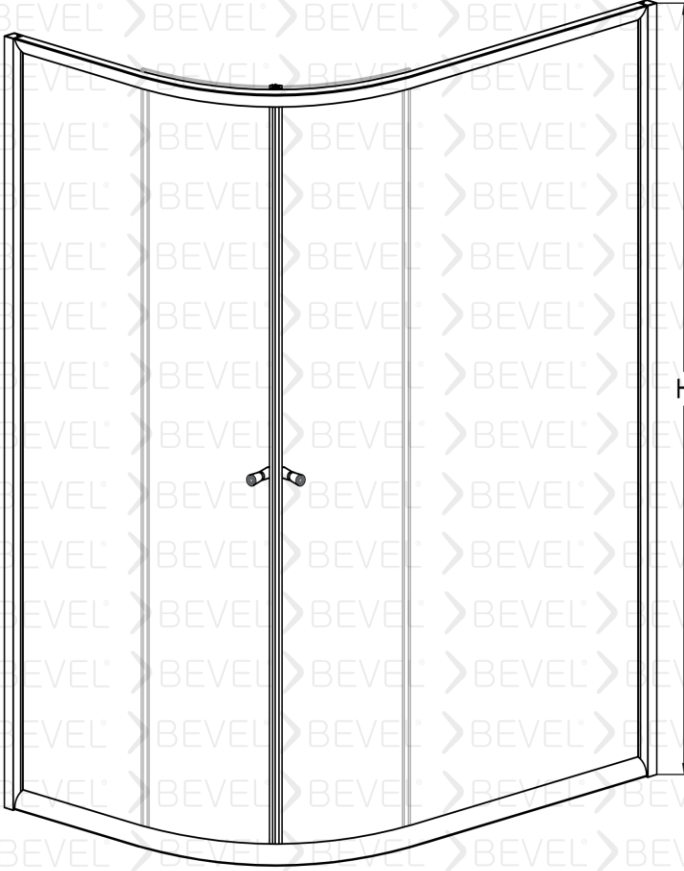

VT-101601-R

BEVEL®
Shower And Cabin

Asimetrik Duş Kabin (SAĞ) İki sabit iki kayar