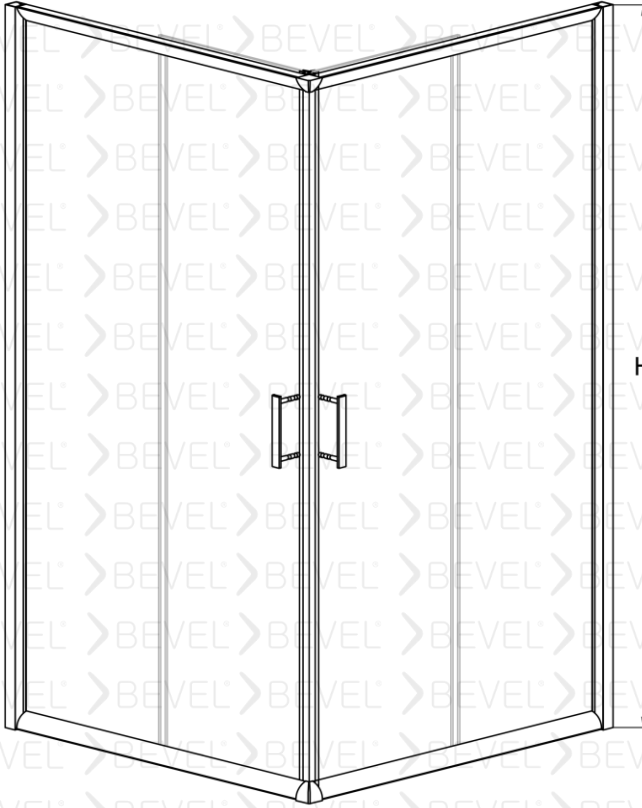

www.bevel.com.tr

Fiyatlarımızı web sayfası üzerinden seçtiğiniz ürünü özelleştirme butonu üzerinden güncel fiyatlara ulaşabilirsiniz

VIENTO

2007 UNIQUE DESIGNS

VT-101101

BEVEL®
Shower And Cabin

Kare Duş Kabin İki sabit iki kayar