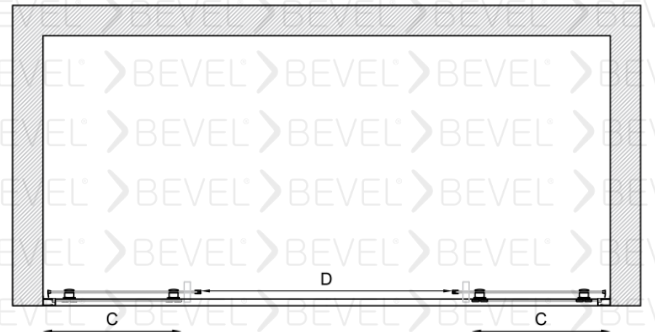

www.bevel.com.tr

Fiyatlarımızı web sayfası üzerinden seçtiğiniz ürünü özelleştirme butonu üzerinden güncel fiyatlara ulaşabilirsiniz