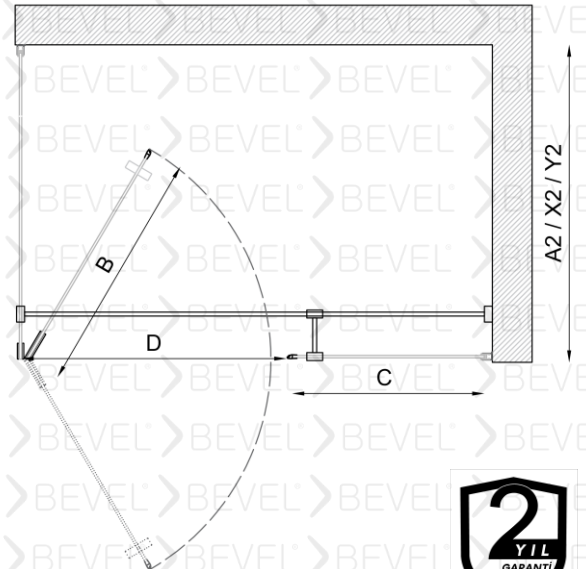

GLASS mm 8
8mm Güvenli temperlenmiş cam
(Boyut200)

GLASS mm 6
6mm Güvenli temperlenmiş cam
(Boyut1900)

Standart yükseklik 1900 isteğe bağlı farklı boyutlar tercih edilebilir.

Engelli Dostlarımız için kolay çözüm

Duvarlar ayarlanabilen profilli montaj imkanı 15mm kadar duvar eğriliğini telafi ediyor.

Eşiksiz Montaj imkanı

Cam Bitimi ürün tercih etmeniz halinde duvar ve zeminde (-10 / +10) ayarında olması gerekmektedir.

Sabitlenme sisteminde alt ve üst +/- olarak bildirin sabitleme sistemi tesisatı gelme ihtimalini ortadan kaldırın. Standart olarak alt ve üst (200mm)

Nano Teknoloji suyun yüzeyde kalmasını engelliyor isteğe bağlı tercih ediliyor.

İsteğe Bağlı Cam seçenekleri

İsteğe Bağlı Desen seçenekleri

İsteğe Bağlı camlarını patlama durumunda etrafa dağılmayı engelliyor.

A1 / X1 / Y1