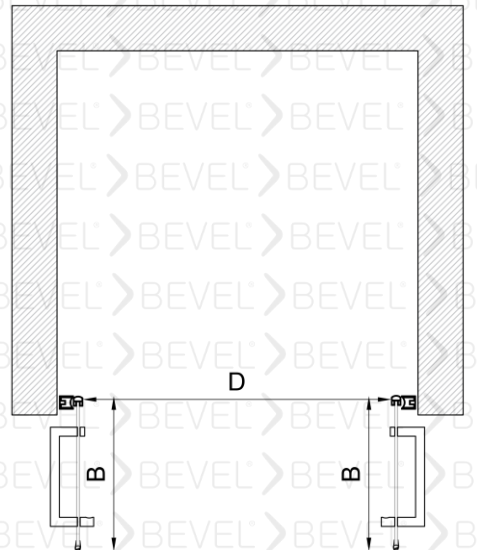

www.bevel.com.tr

Fiyatlarımızı web sayfası üzerinden seçtiğiniz ürünü özelleştirme butonu üzerinden güncel fiyatlara ulaşabilirsiniz