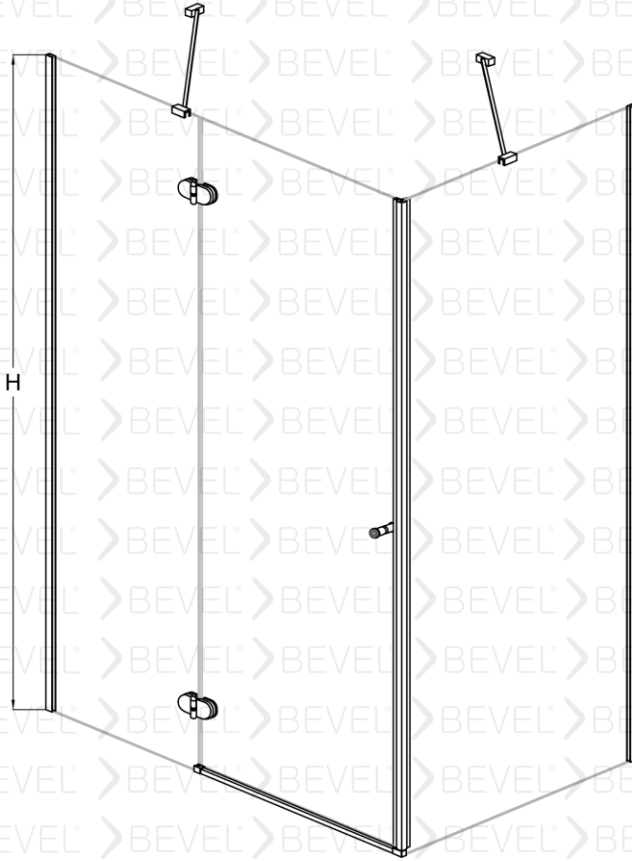

Dikdörtgen Mentşeli Duş Kabin İki sabit bir dışa açılır Duş kabini