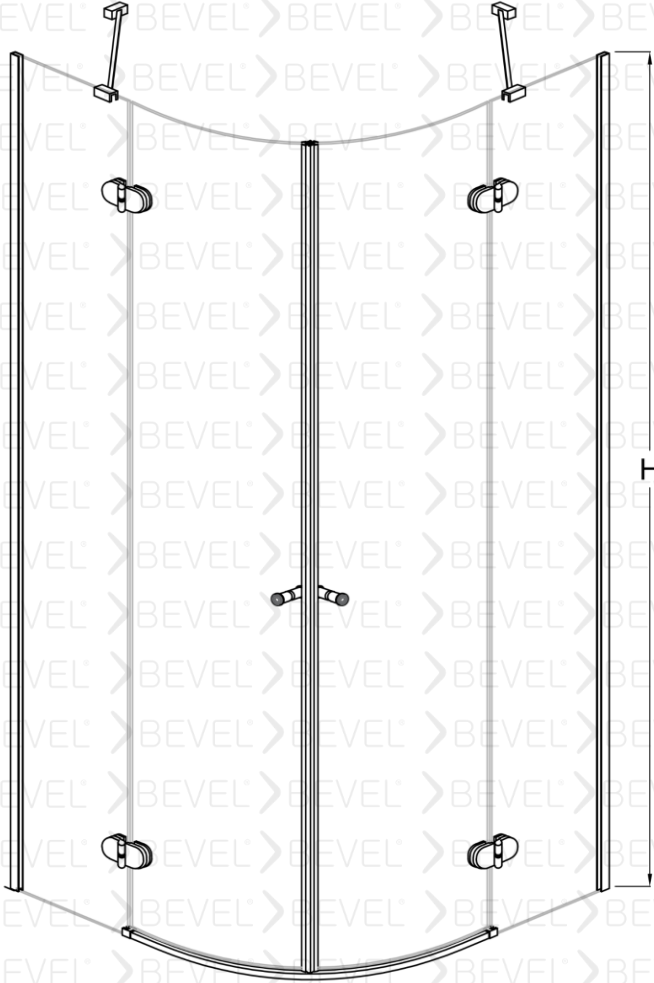

Oval Menteşeli Duş Kabin

İki sabit iki dışa açılır