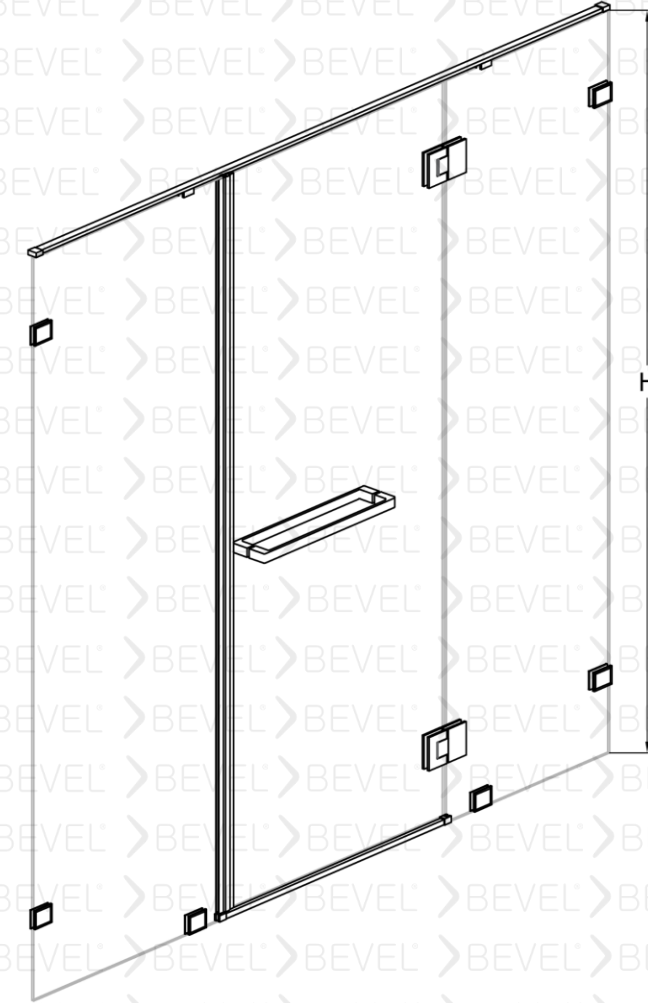

Standart yükseklik 2000 isteğe bağlı farklı boyutlar tercih edilebilir.

Duvarlar ayarlanabilen profilli montaj imkanı 15mm kadar duvar eğriliğini telafi ediyor.

Eşiksiz Montaj imkanı

İsteğe Bağlı olarak Havlularını elinizin altında bulundurma imkanı