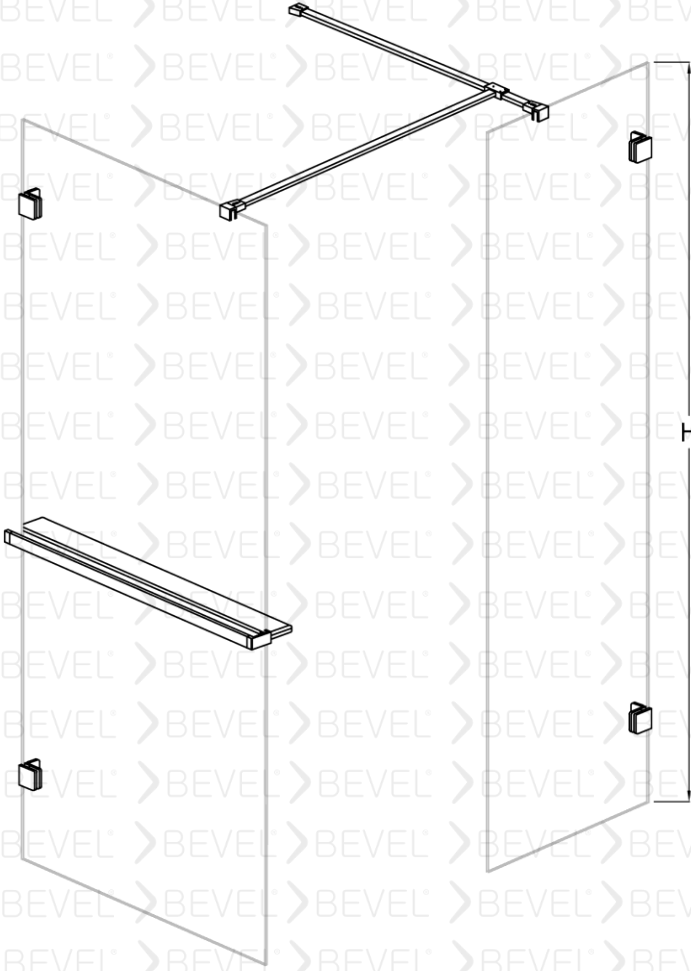

ARM-3.9000.9001101

BEVEL®
Shower And Cabin

Dikdörtgen Duş Paneli separatör

8mm Güvenli temperlenmiş cam

Paslanmaz Çelik

Standart yükseklik 2000 isteğe bağlı farklı boyutlar tercih edilebilir.

Engelli Dostlarımız için kolay çözüm

Duvarlar ayarlanabilen profilli montaj imkanı 15mm kadar duvar eğriliğini telafi ediyor.

Eşiksiz Montaj imkanı

Cam Bitimi ürün tercih etmeniz halinde duvar ve zeminde (-10 / +10) ayarında olması gerekmektedir.

Sabitlenme sisteminde alt ve üst +/- olarak bildirin sabitleme sistemi tesisatı gelme ihtimalini ortadan kaldırın. Standart olarak alt ve üst (200mm)

İsteğe Bağlı olarak Havlularını elinizin altında bulundurma imkanı

Nano Teknoloji suyun yüzeyde kalmasını engelliyor isteğe bağlı tercih ediliyor.

İsteğe Bağlı Cam seçenekleri

İsteğe Bağlı Desen seçenekleri

İsteğe Bağlı camlarını patlama durumun da etrafa dağılmayı engelliyor.