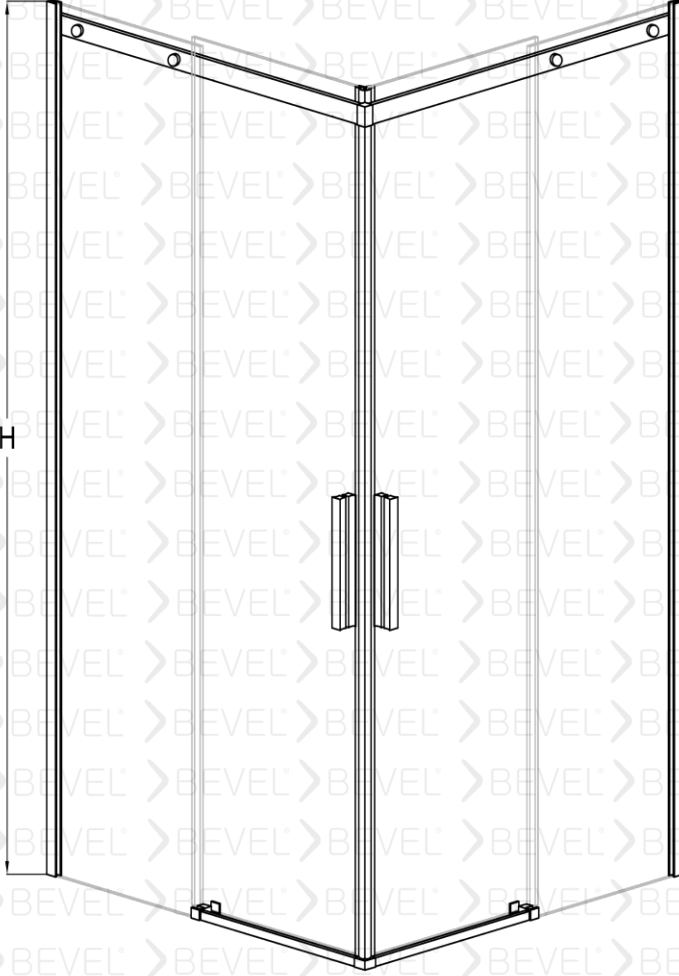

SFT-80011001

BEVEL®
Shower And Cabin

Kare Duş Kabin İki sabit İki kayar

8mm Güvenli temperlenmiş cam

6mm Güvenli temperlenmiş cam

Manyetik Miklatız şeridi

Çelikten İmal edilmiş sessiz teker sistemi

Standart yükseklik 2000 isteğe bağlı farklı boyutlar tercih edilebilir.