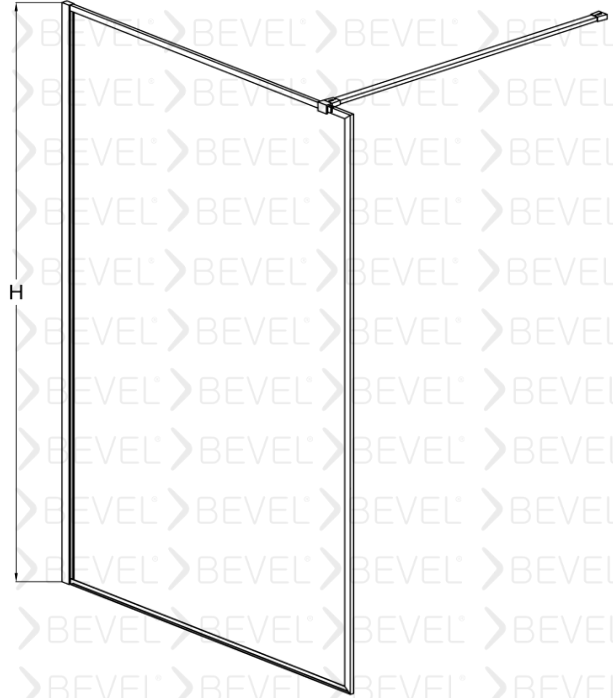

www.bevel.com.tr

Fiyatlarımızı web sayfası üzerinden seçtiğiniz ürünü özelleştirme butonu üzerinden güncel fiyatlara ulaşabilirsiniz