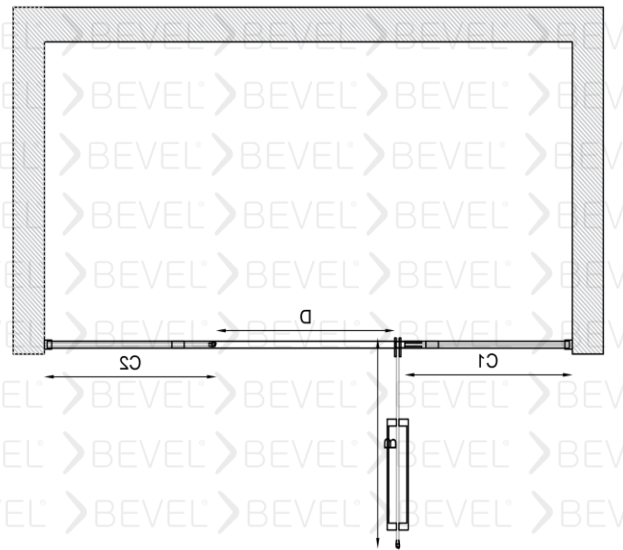

www.bevel.com.tr

Fiyatlarımızı web sayfası üzerinden seçtiğiniz ürünü özelleştirme butonu üzerinden güncel fiyatlara ulaşabilirsiniz