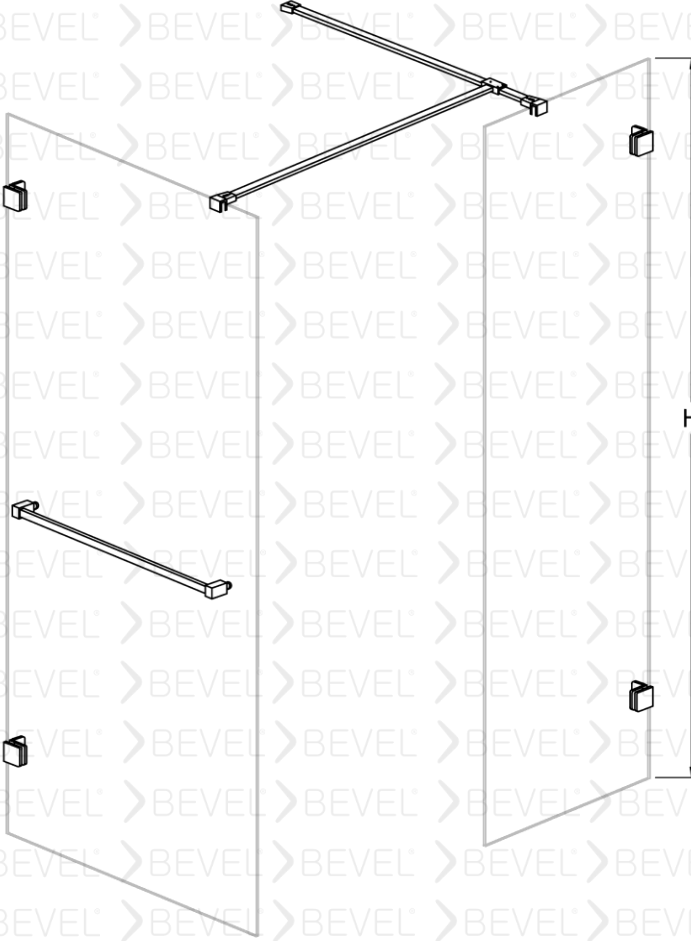

Dikdörtgen Duş Paneli separatör

8mm Güvenli temperlenmiş cam

Paslanmaz Çelik

Standart yükseklik 2000 isteğe bağlı farklı boyutlar tercih edilebilir.

Engelli Dostlarımız için kolay çözüm

Duvarlar ayarlanabilen profilli montaj imkanı 15mm kadar duvar eğriliğini telafi ediyor.

Eşiksiz Montaj imkanı

Cam Bitimi ürün tercih etmeniz halinde duvar ve zeminde (-10 / +10) ayarında olması gerekmektedir.

Sabitleme sisteminde alt ve üst +/- olarak bildirin sabitleme sistemi tesisatı gelme ihtimalini ortadan kaldırın. Standart olarak alt ve üst (200mm)

İsteğe Bağlı olarak Havlularını elinizin altında bulundurma imkanı

Nano Teknoloji suyun yüzeyde kalmasını engelliyor isteğe bağlı tercih ediliyor.

İsteğe Bağlı Cam seçenekleri

İsteğe Bağlı Desen seçenekleri

İsteğe Bağlı camlarını patlama durumunda etrafa dağılmayı engelliyor.