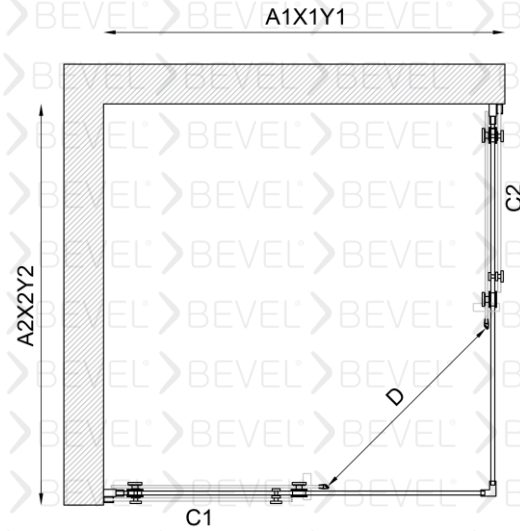

www.bevel.com.tr

Fiyatlarımızı web sayfası üzerinden seçtiğiniz ürünü özelleştirme butonu üzerinden güncel fiyatlara ulaşabilirsiniz

VRN-70011001

BEVEL®
Shower And Cabin

Kare Duş Kabin İki sabit İki kayar