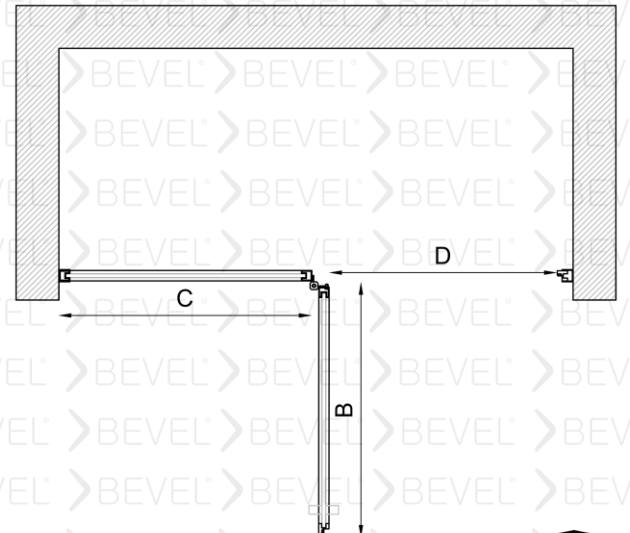

6mm Güvenli temperlenmiş cam

Profil içerisinde Manyetik Miklatız şeridi

Pivot Asansörlü Menteşe sistemi

Standart yükseklik 1900 isteğe bağlı farklı boyutlar tercih edilebilir.

Duvarlar ayarlanabilen profilli montaj imkanı 15mm kadar duvar eğriliğini telafi ediyor.

Eşiksiz Montaj imkanı

İsteğe Bağlı olarak Havlularını elinizin altında bulundurma imkanı

Nano Teknoloji suyun yüzeyde kalmasını engelliyor isteğe bağlı tercih ediliyor.

İsteğe Bağlı Cam seçenekleri

İsteğe Bağlı Desen seçenekleri

İsteğe Bağlı camlarını patlama durumunda etrafa dağılmayı engelliyor.