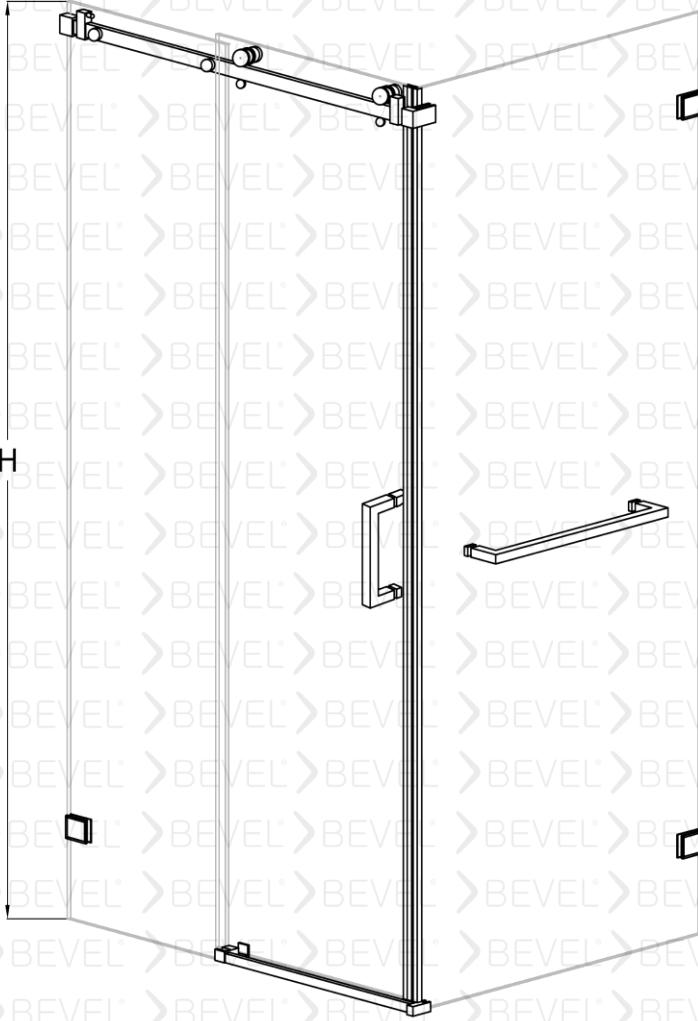

A2X2Y2

www.bevel.com.tr

Fiyatlarımızı web sayfası üzerinden seçtiğiniz ürünü özelleştirme butonu üzerinden güncel fiyatlara ulaşabilirsiniz

VRM-70012001

BEVEL®
Shower And Cabin

Dikdörtgen Duş Kabin İki sabit Bir kayar