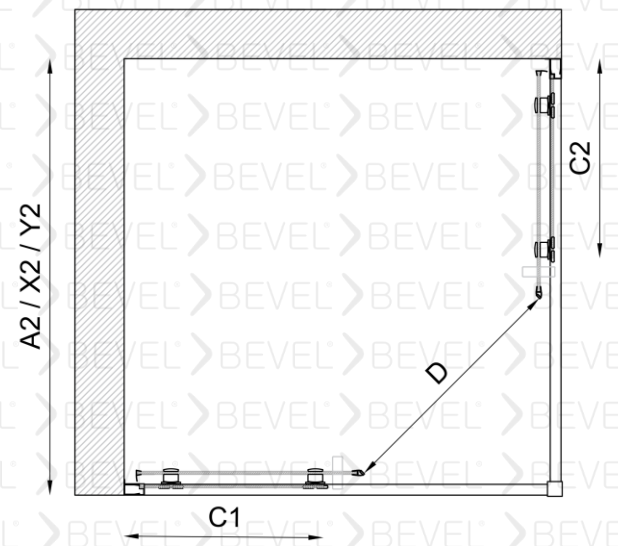

6mm Güvenli temperlenmiş cam

Manyetik Miklatız şeridi

Metal sürgülü kapı sistemi

Standart yükseklik 1900 isteğe bağlı farklı boyutlar tercih edilebilir.

Duvarlar ayarlanabilen profilli montaj imkanı 15mm kadar duvar eğriliğini telafi ediyor.

Eşiksiz Montaj imkanı

A1 / X1 / Y1