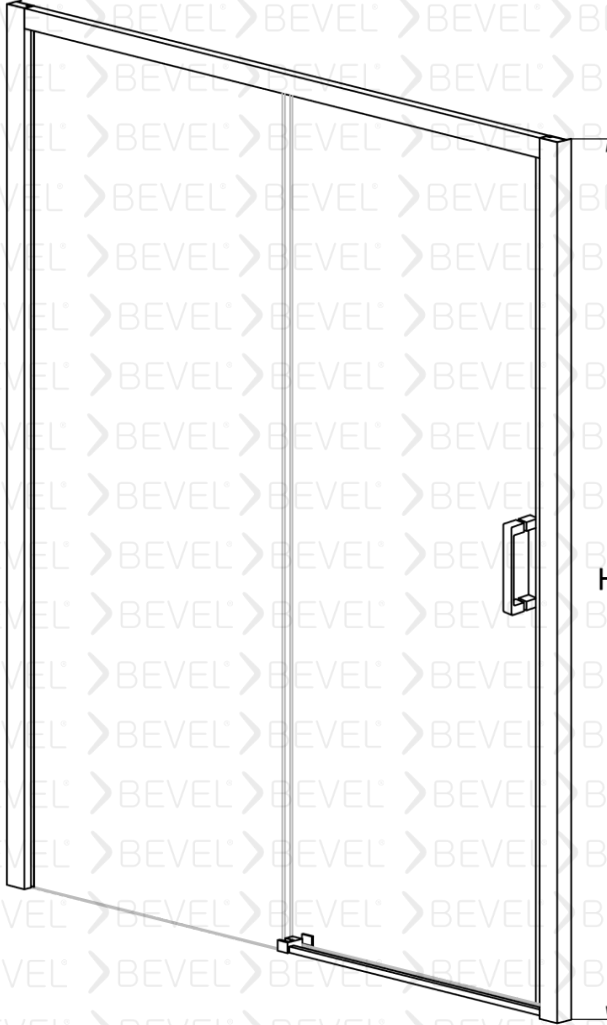

ALT-303301

BEVEL®
Shower And Cabin

Duvar arası Duş Kabin Bir sabit bir kayar