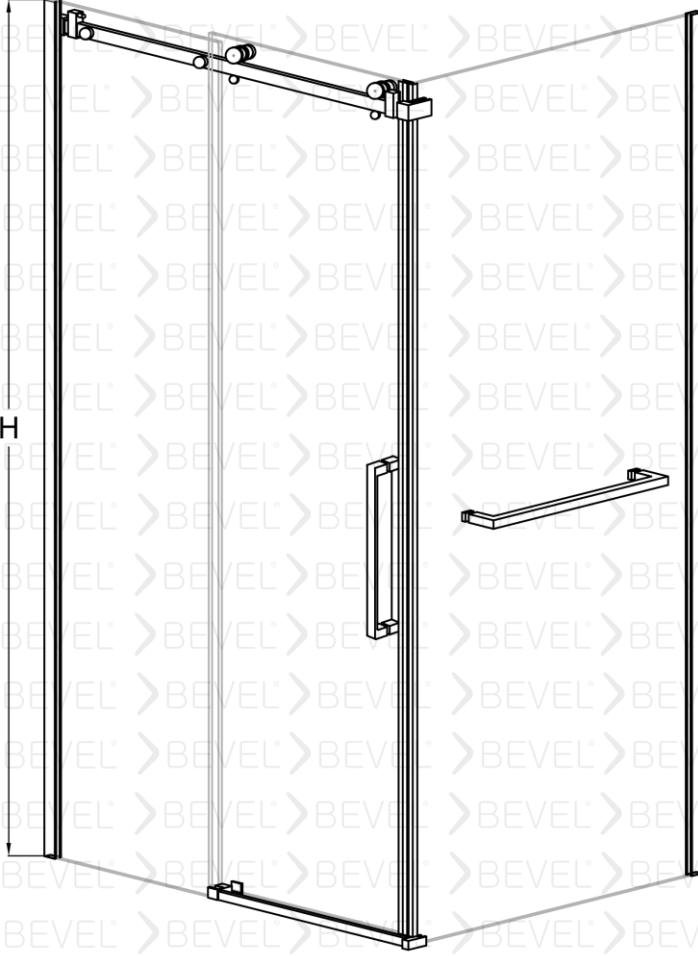

www.bevel.com.tr

Fiyatlarımızı web sayfası üzerinden seçtiğiniz ürünü özelleştirme butonu üzerinden güncel fiyatlara ulaşabilirsiniz

VRM-70012001

BEVEL®
Shower And Cabin

Dikdörtgen Duş Kabin İki sabit Bir kayar