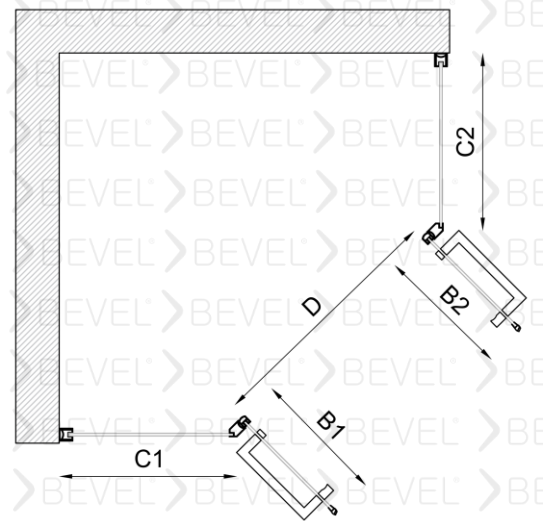

6mm Güvenli temperlenmiş cam

Manyetik Mıknatız şeridi

Standart yükseklik 2000 isteğe bağlı farklı boyutlar tercih edilebilir.

Duvarlar ayarlanabilen profilli montaj imkanı 15mm kadar duvar eğriliğini telafi ediyor.

Engelli Dostlarımız için kolay çözüm

Eşiksiz Montaj imkanı

Asansörlü Mentеше sayesinde sızdırmazlığı engelliyor.

A1 / X1 / Y1