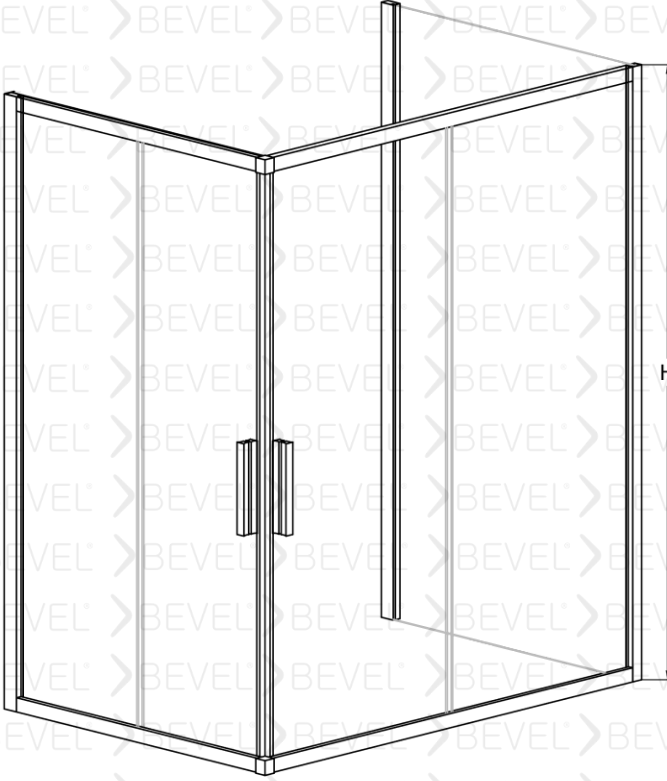

Kare Duş Kabin Üç sabit iki kayar