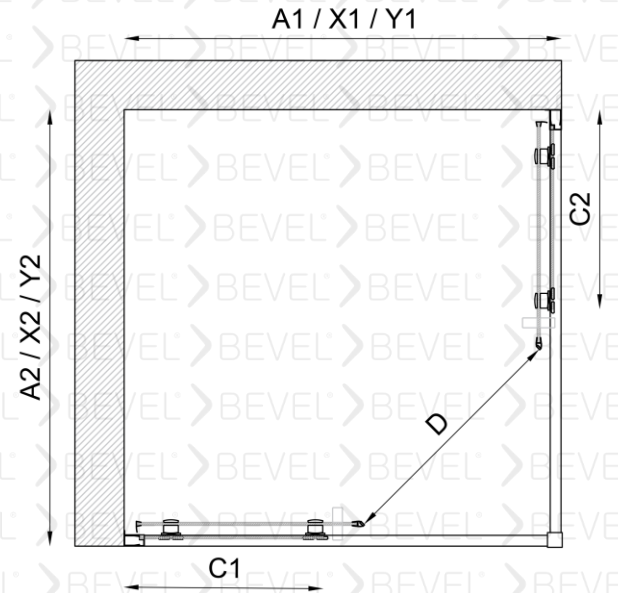

www.bevel.com.tr

Fiyatlarımızı web sayfası üzerinden seçtiğiniz ürünü özelleştirme butonu üzerinden güncel fiyatlara ulaşabilirsiniz