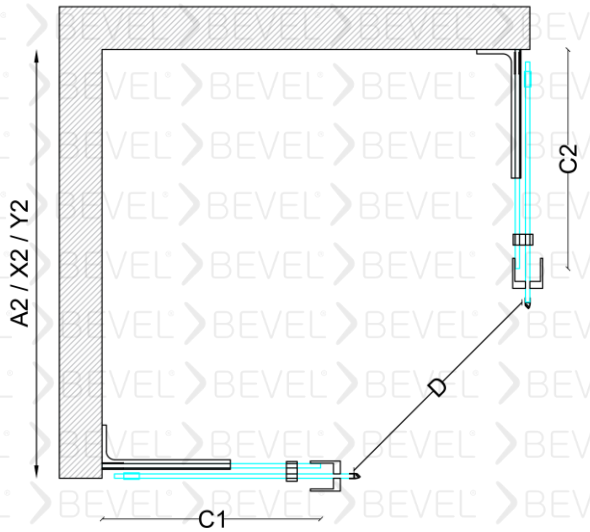

Standart yükseklik 2100 isteğe bağlı farklı boyutlar tercih edilebilir.

Duvarlar ayarlanabilen profilli montaj imkanı 15mm kadar duvar eğriliğini telafi ediyor.

Eşiksiz Montaj imkanı

A1 / X1 / Y1

Nano Teknoloji suyun yüzeyde kalmasını engelliyor isteğe bağlı tercih ediliyor.