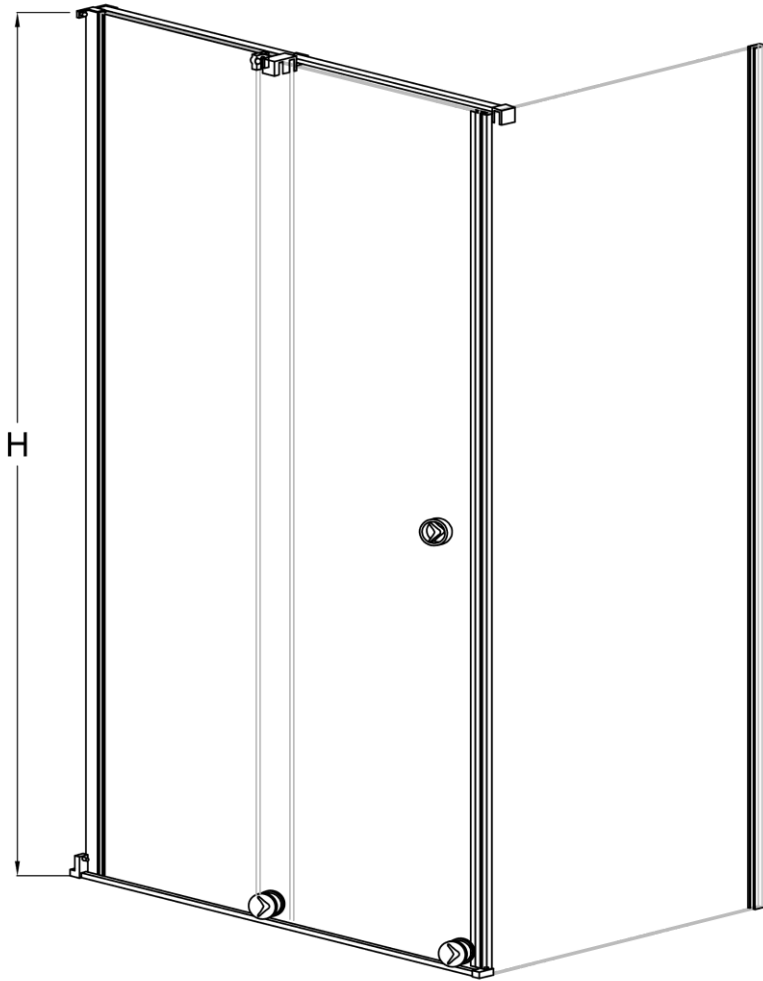

MOTTO

2020 UNIQUE DESIGNS

MTO-60012001

BEVEL®
Shower And Cabin

Dikdörtgen Duş Kabin İki sabit Bir kayar

8mm Güvenli temperlenmiş cam

Paslanmaz Çelik

Manyetik Mıktatız şeridi