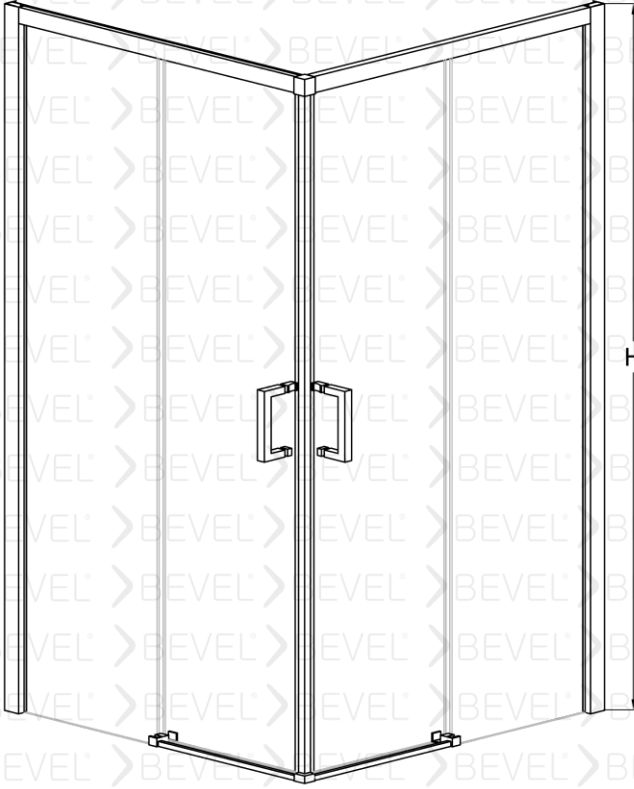

ALT-303101

BEVEL®
Shower And Cabin

Kare Duş Kabin İki sabit iki kayar

6mm Güvenli temperlenmiş cam

Manyetik Mıktatız şeridi

Metal sürgülü kapı sistemi

Standart yükseklik 1900 isteğe bağlı farklı boyutlar tercih edilebilir.

Duvarlar ayarlanabilen profilli montaj imkanı 15mm kadar duvar eğriliğini telafi ediyor.

Eşiksiz Montaj imkanı

İsteğe Bağlı olarak Havlularını elinizin altında bulundurma imkanı

Nano Teknoloji suyun yüzeyde kalmasını engelliyor isteğe bağlı tercih ediliyor.

İsteğe Bağlı Cam seçenekleri

İsteğe Bağlı Desen seçenekleri

İsteğe Bağlı camlarını patlama durumunda etrafa dağılmasını engelliyor.