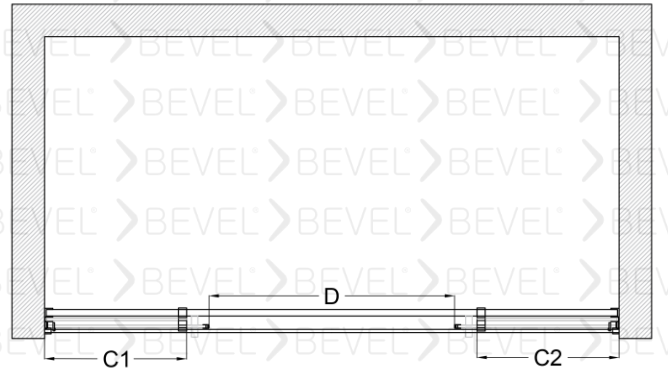

www.bevel.com.tr

Fiyatlarımızı web sayfası üzerinden seçtiğiniz ürünü özelleştirme butonu üzerinden güncel fiyatlara ulaşabilirsiniz