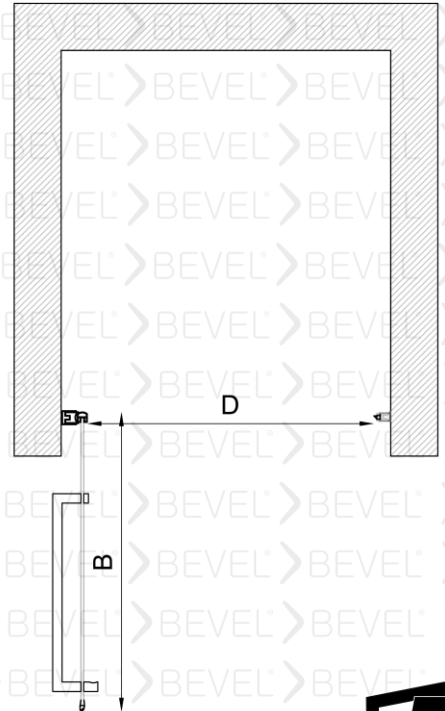

www.bevel.com.tr

Fiyatlarımızı web sayfası üzerinden seçtiğiniz ürünü özelleştirme butonu üzerinden güncel fiyatlara ulaşabilirsiniz