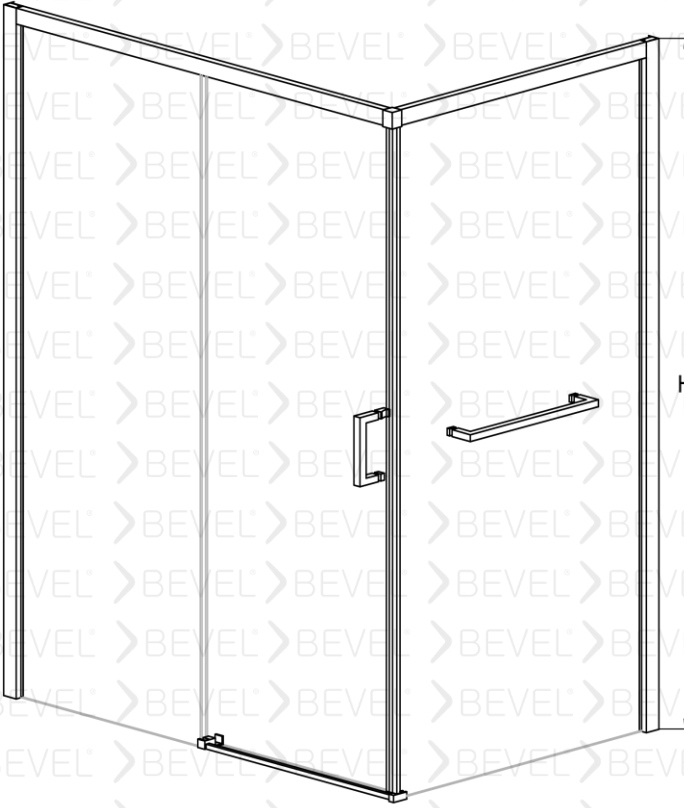

ALT-303201

BEVEL®
Shower And Cabin

Dikdörtgen Duş Kabin İki sabit bir kayar

6mm Güvenli temperlenmiş cam

Manyetik Mıknatız şeridi

Metal sürgülü kapı sistemi

Standart yükseklik 1900 isteğe bağlı farklı boyutlar tercih edilebilir.

Duvarlar ayarlanabilen profilli montaj imkanı 15mm kadar duvar eğriliğini telafi ediyor.

Eşiksiz Montaj imkanı

H

İsteğe Bağlı olarak Havlularını elinizin altında bulundurma imkanı

Nano Teknoloji suyun yüzeyde kalmasını engelliyor isteğe bağlı tercih ediliyor.

İsteğe Bağlı Cam seçenekleri

İsteğe Bağlı Desen seçenekleri

İsteğe Bağlı camlarını patlama durumunda etrafa dağılmayı engelliyor.