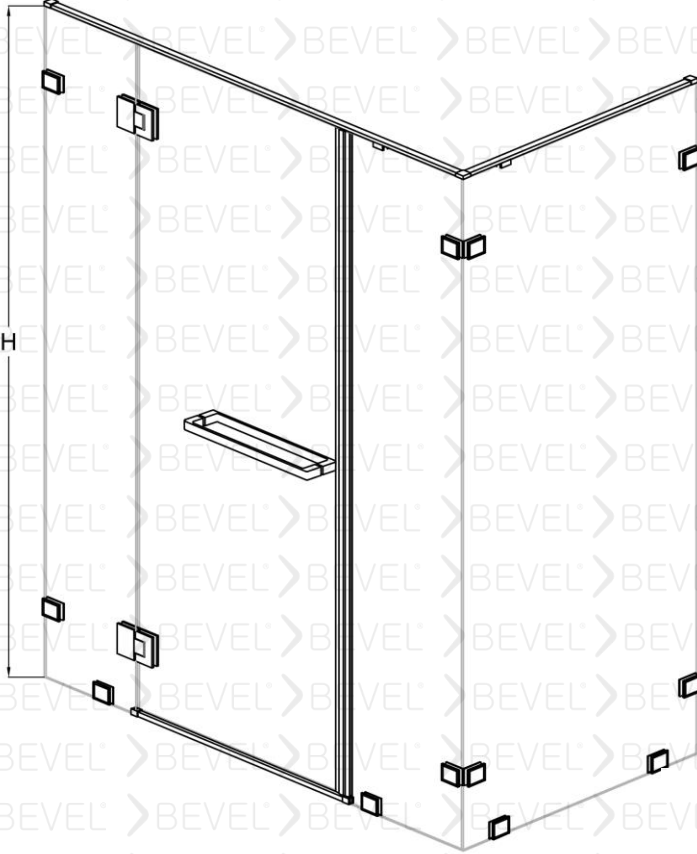

LNA-8.800010110

BEVEL®
Shower And Cabin

Dikdörtgen Duş Kabin
Üç sabit Bir açılır menteşeli kapı
İsteğe bağlı içe dışa tercih edilebilir

8mm Güvenli temperlenmiş cam

Paslanmaz Çelik

Manyetik Mıknatız şeridi

Standart yükseklik 2000 isteğe bağlı farklı boyutlar tercih edilebilir.

Duvarlar ayarlanabilen profilli montaj imkanı 15mm kadar duvar eğrilğini telafi ediyor.

Eşiksiz Montaj imkanı

İsteğe Bağlı olarak Havlularını elinizin altında bulundurma imkanı

Nano Teknoloji suyun yüzeyde kalmasını engelliyor isteğe bağlı tercih ediliyor.

İsteğe Bağlı Cam seçenekleri

İsteğe Bağlı Desen seçenekleri

İsteğe Bağlı camlarını patlama durumun da etrafa dağılmayı engelliyor.