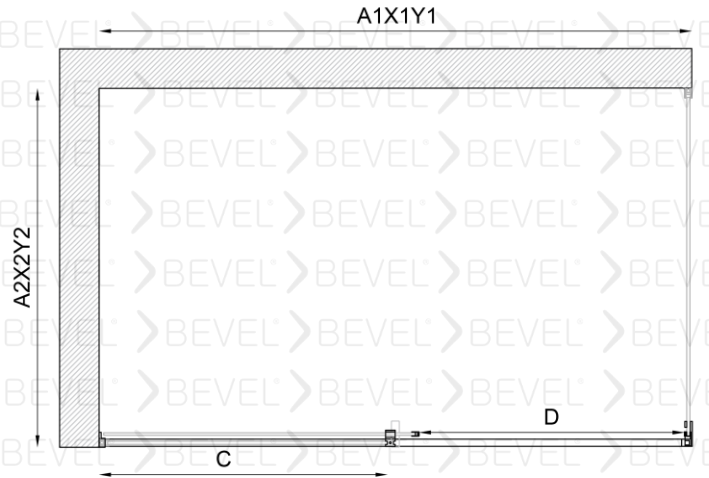

www.bevel.com.tr

Fiyatlarımızı web sayfası üzerinden seçtiğiniz ürünü özelleştirme butonu üzerinden güncel fiyatlara ulaşabilirsiniz