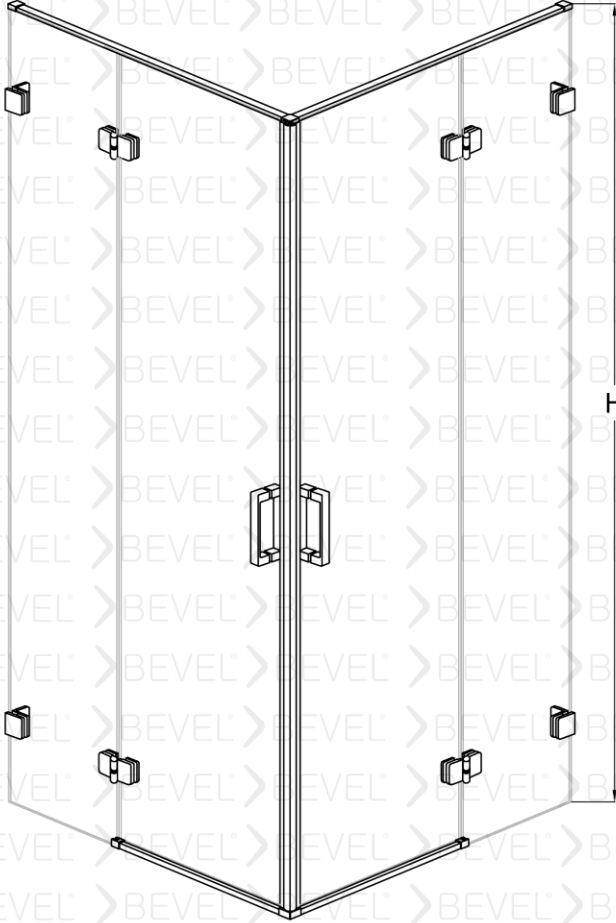

İsteğe Bağlı Cam seçenekleri

İsteğe Bağlı Desen seçenekleri

İsteğe Bağlı camlarını patlama durumunda etrafa dağılmasını engelliyor.

www.bevel.com.tr

RVK-10021001

BEVEL®
Shower And Cabin

Kare Mentşeli Duş Kabin İki sabit iki dışa açılır Duş kabini