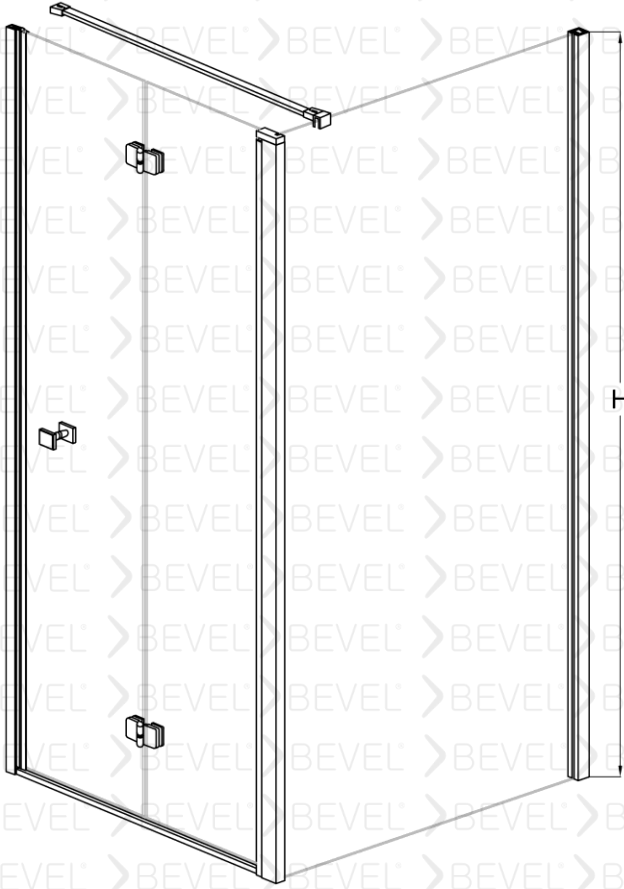

www.bevel.com.tr

Fiyatlarımızı web sayfası üzerinden seçtiğiniz ürünü özelleştirme butonu üzerinden güncel fiyatlara ulaşabilirsiniz

MTA-10026001

BEVEL®
Shower And Cabin

Kare Bir sabit sabit İki katlanır Duş Kabin Sabit Paneller Katlanır.