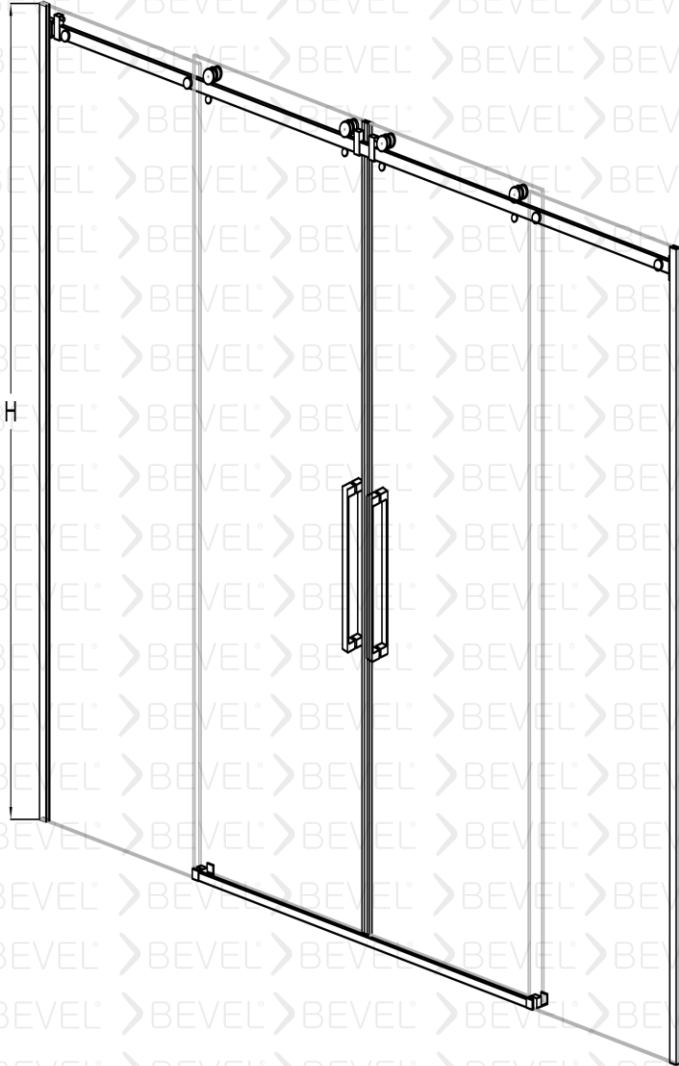

VRM-70013001

BEVEL®
Shower And Cabin

Duvar arası Duş kabini İki sabit iki kayar

8mm Güvenli temperlenmiş cam

Paslanmaz Çelik

Manyetik Miklatız şeridi

Çelikten İmal edilmiş sessiz teker sistemi

Standart yükseklik 2000 isteğe bağlı farklı boyutlar tercih edilebilir.

Duvarlar ayarlanabilen profilli montaj imkanı 15mm kadar duvar eğriliğini telafi ediyor.

Eşsiz Montaj imkanı

Cam Bitimi ürün tercih etmeniz halinde duvar ve zeminde (-10 / +10) ayarında olması gerekmektedir.

Sabitleme sisteminde alt ve üst +/- olarak bildirin sabitleme sistemi tesisatı gelme ihtimalini ortadan kaldırır. Standart olarak alt ve üst (200mm)

Nano Teknoloji suyun yüzeyde kalmasını engelliyor isteğe bağlı tercih ediliyor.

İsteğe Bağlı Cam seçenekleri

İsteğe Bağlı Desen seçenekleri

İsteğe Bağlı camlarını patlama durumunda etrafa dağılmasını engelliyor.