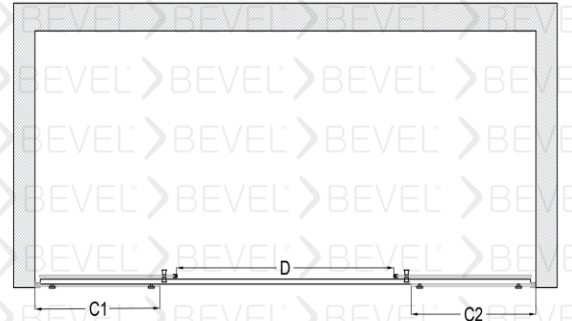

www.bevel.com.tr

Fiyatlarımızı web sayfası üzerinden seçtiğiniz ürünü özelleştirme butonu üzerinden güncel fiyatlara ulaşabilirsiniz