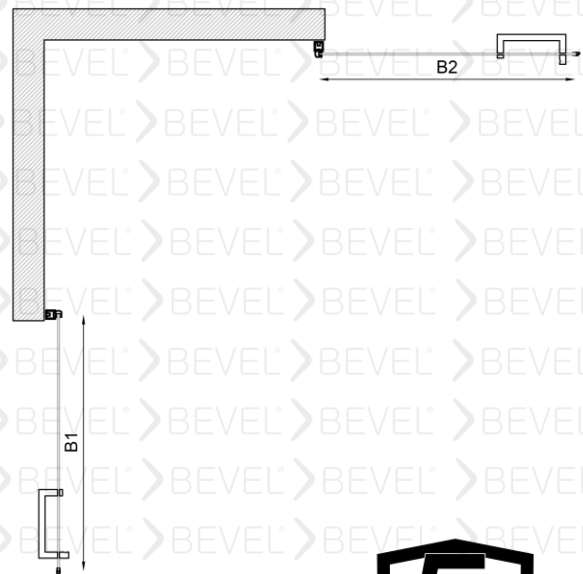

www.bevel.com.tr

Fiyatlarımızı web sayfası üzerinden seçtiğiniz ürünü özelleştirme butonu üzerinden güncel fiyatlara ulaşabilirsiniz