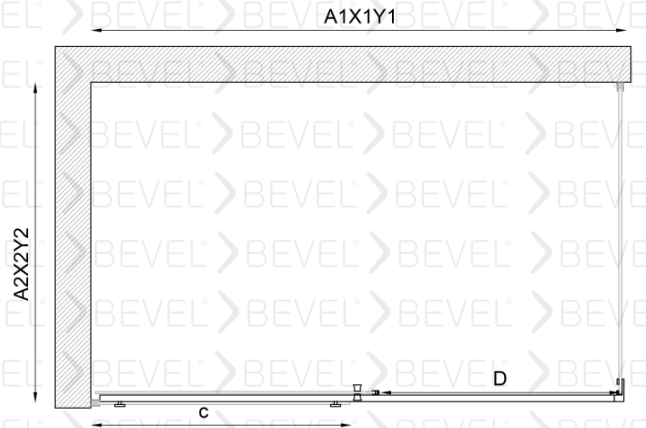

www.bevel.com.tr

Fiyatlarımızı web sayfası üzerinden seçtiğiniz ürünü özelleştirme butonu üzerinden güncel fiyatlara ulaşabilirsiniz