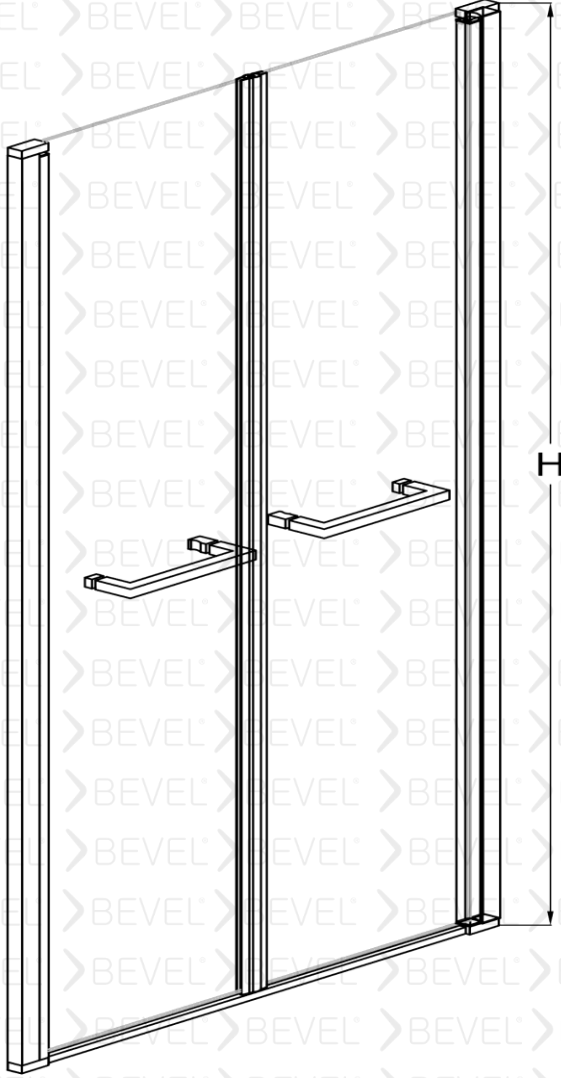

MTA-10017001

BEVEL®
Shower And Cabin

Boy Mentеше Kapı iki açılır Duvar arası

6mm Güvenli temperlenmiş cam

Manyetik Miklatız şeridi

Standart yükseklik 2000 isteğe bağlı farklı boyutlar tercih edilebilir.

Duvarlar ayarlanabilen profilli montaj imkanı 15mm kadar duvar eğriliğini telafi ediyor.