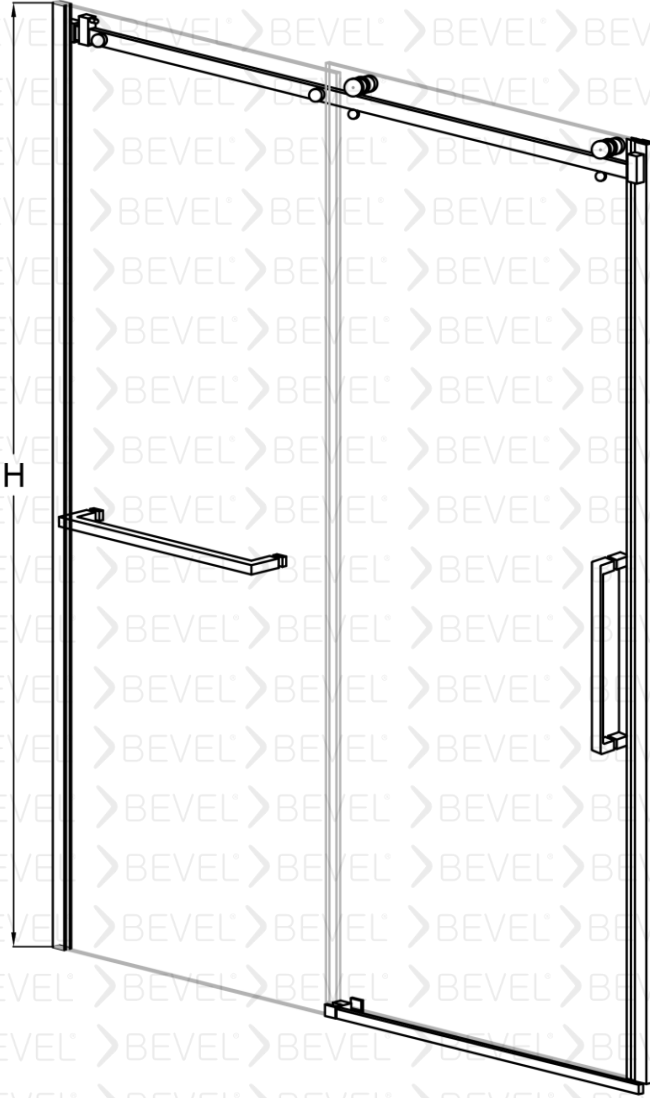

A1X1Y1

VRM-70013001

BEVEL®
Shower And Cabin

Duvar arası Duş kabini Bir sabit bir kayar

8mm Güvenli temperlenmiş cam

Paslanmaz Çelik

Manyetik Miklatız şeridi

Çelikten İmal edilmiş sessiz teker sistemi