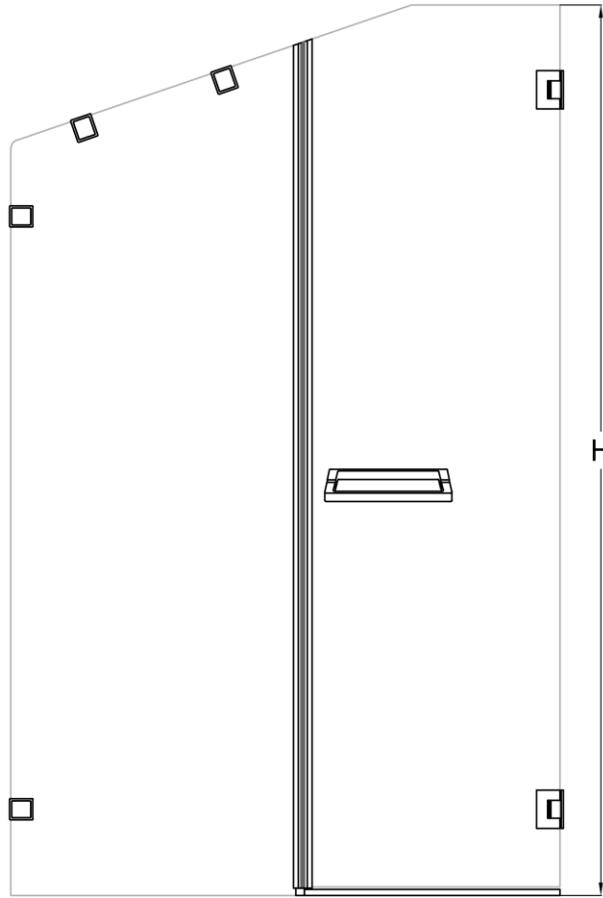

LONA

UNLIMITED CUSTOM DESIGNS

CAM FİLMİ
LAMİNE CAM

CAM MODELLERİ

ŞEFFAF
FÜME
BRONZ
REFLEKTE AYNA
NERVÜR
MEŞLİ CAM
İŞLEMELİ CAM
DESENLİ CAM

ÜRÜN RENKLERİ

KROM
FİRÇALI KROM (İNOX)
SİYAH
BEYAZ
GOLD
BAKIR
ROSE
BRONZ
FÜME
FİRÇALI MAT GOLD
FİRÇALI MAT BAKIR
FİRÇALI MAT SİYAH

Lona serisi bir çok banyolara uyum sağlayabilen sınırsız ölçü ve cam, renk seçenekleri sayesinde banyolarınızı uygun tasarımları uygulayabilirsiniz. Lona serisini www.bevel.com.tr beğendiğini ürünü seçerek özelleştir butonu üzerinden ürünü kendiniz tasarımı yapabilirsiniz. Daha fazlası için bizim ile iletişime geçebilirsiniz.

Lona serisi paslanmaz aksesuar çelik alışımlı aksesuarla birlikte 8-6mm temperli camdan üretimi yapılıyor.