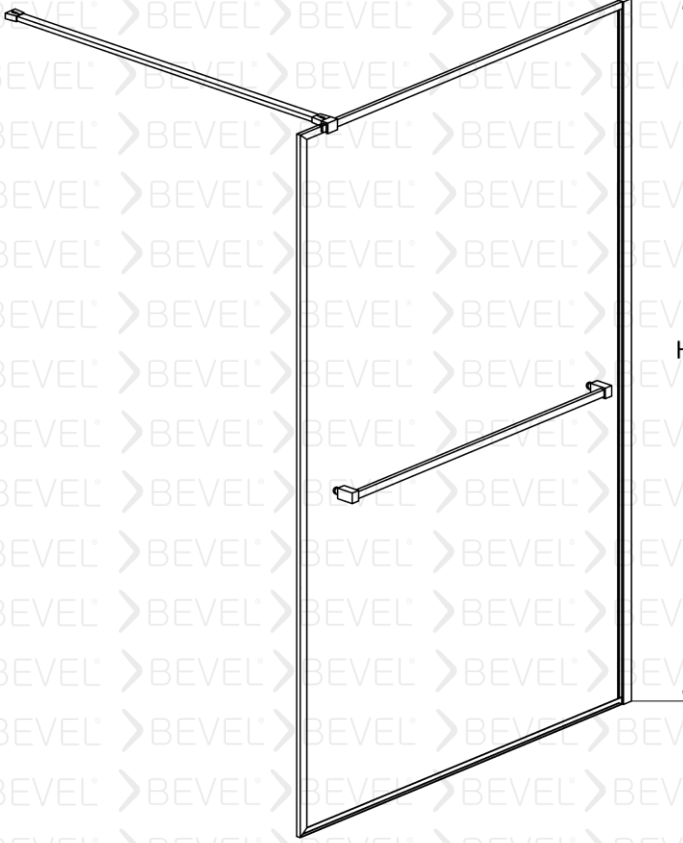

ARM-9.40011001

BEVEL®
Shower And Cabin

Duvar arası Duş Paneli separatör

8mm Güvenli temperlenmiş cam

Paslanmaz Çelik

Standart yükseklik 2000 isteğe bağlı farklı boyutlar tercih edilebilir.

Engelli Dostlarımız için kolay çözüm