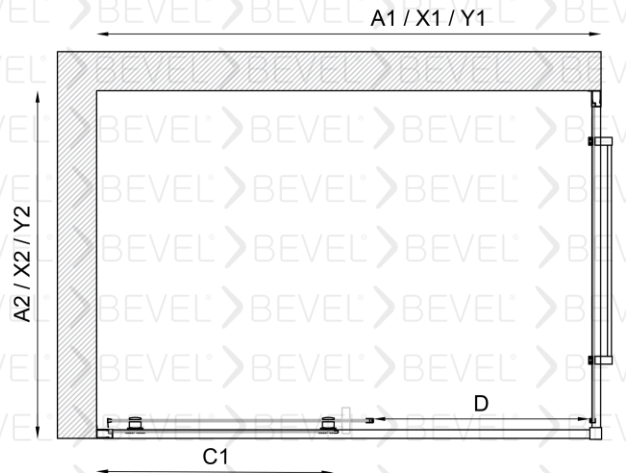

www.bevel.com.tr

Fiyatlarımızı web sayfası üzerinden seçtiğiniz ürünü özelleştirme butonu üzerinden güncel fiyatlara ulaşabilirsiniz