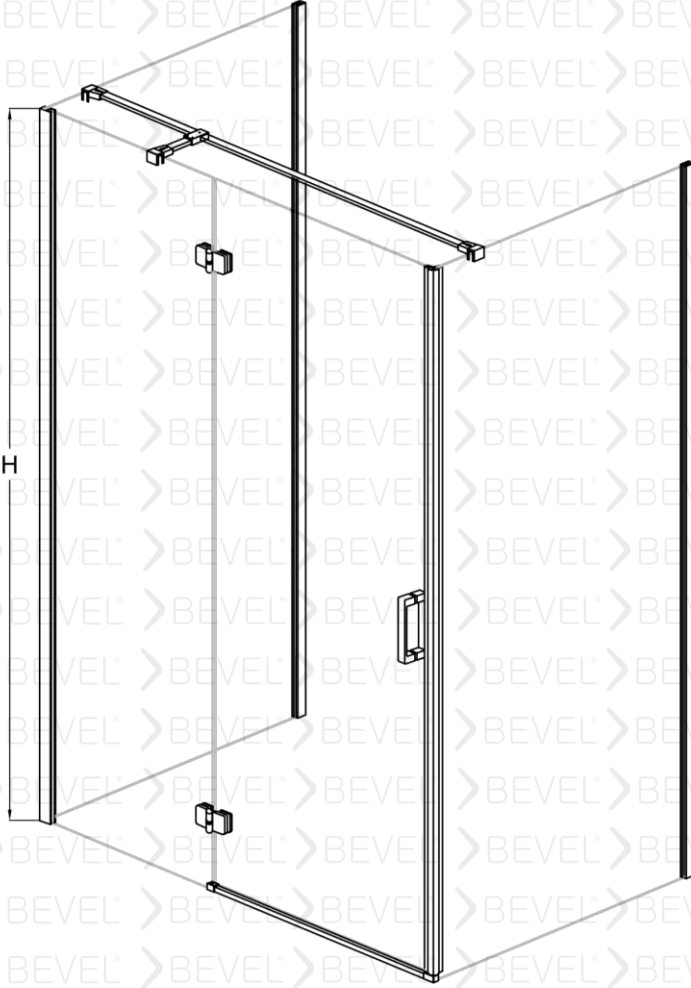

www.bevel.com.tr

Fiyatlarımızı web sayfası üzerinden seçtiğiniz ürünü özelleştirme butonu üzerinden güncel fiyatlara ulaşabilirsiniz

RVKU-10036001

BEVEL®
Shower And Cabin

Dikdörtgen Menteşeli Duş Kabin Üç sabit iki dışa açılır Duş kabini