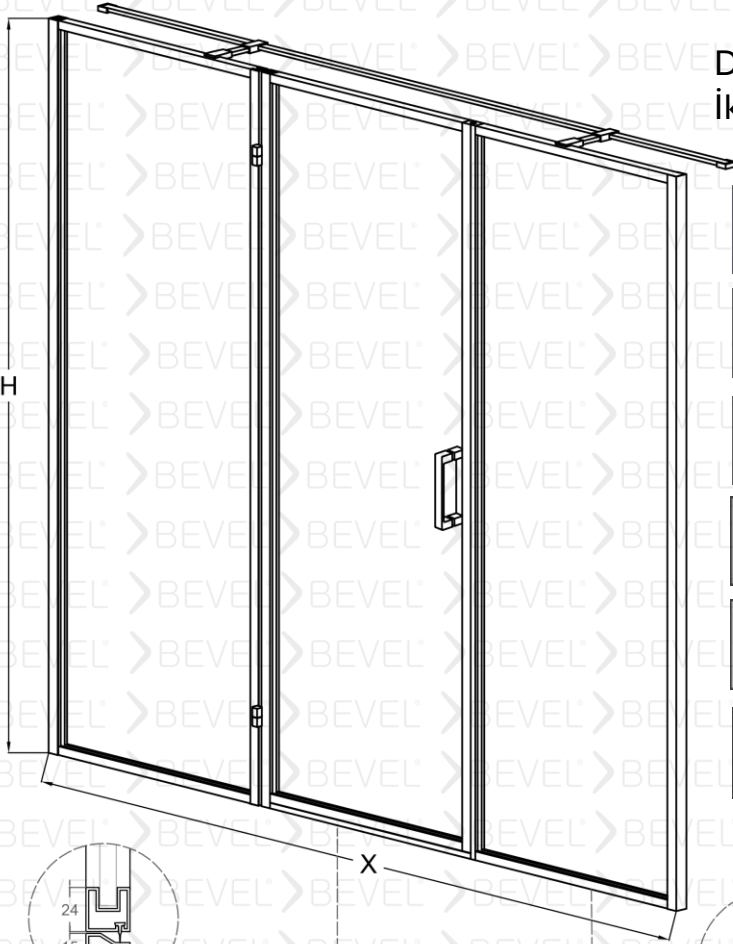

AVX-9.900130030

BEVEL®
Shower And Cabin

Duvar arası Duş Kabin İki sabit bir açılır pivot menteşeli kapı

6mm Güvenli temperlenmiş cam

Profil içerisinde Manyetik Mıknatız şeridi

Pivot Asansörlü Menteşe sistemi