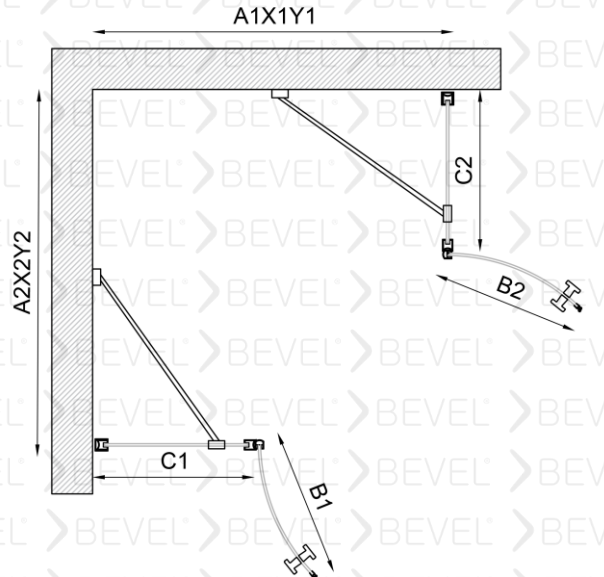

www.bevel.com.tr

Fiyatlarımızı web sayfası üzerinden seçtiğiniz ürünü özelleştirme butonu üzerinden güncel fiyatlara ulaşabilirsiniz