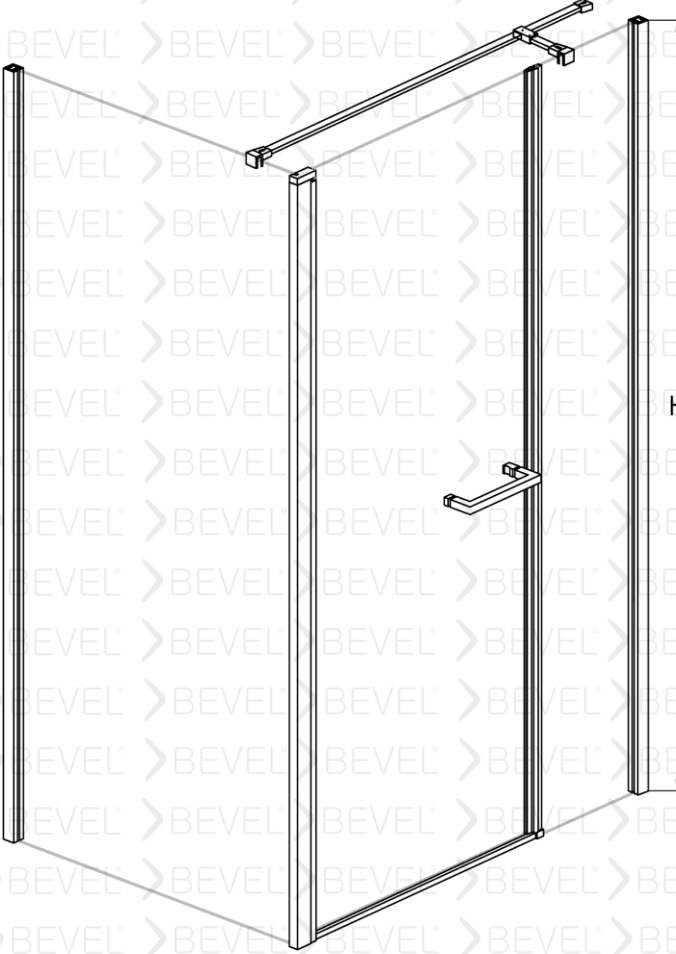

MTA-10015001

BEVEL®
Shower And Cabin

Dikdörtgen Mentşeli Duş Kabini Panel İki sabit bir açılır

6mm Güvenli temperlenmiş cam

Manyetik Mıknatız şeridi

Standart yükseklik 2000 isteğe bağlı farklı boyutlar tercih edilebilir.