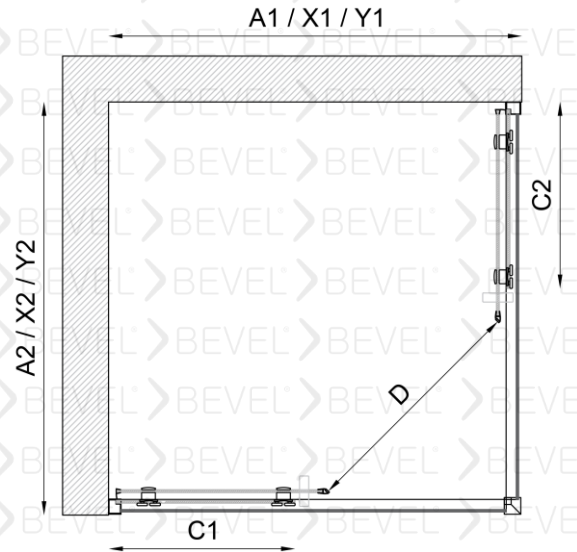

www.bevel.com.tr

Fiyatlarımızı web sayfası üzerinden seçtiğiniz ürünü özelleştirme butonu üzerinden güncel fiyatlara ulaşabilirsiniz