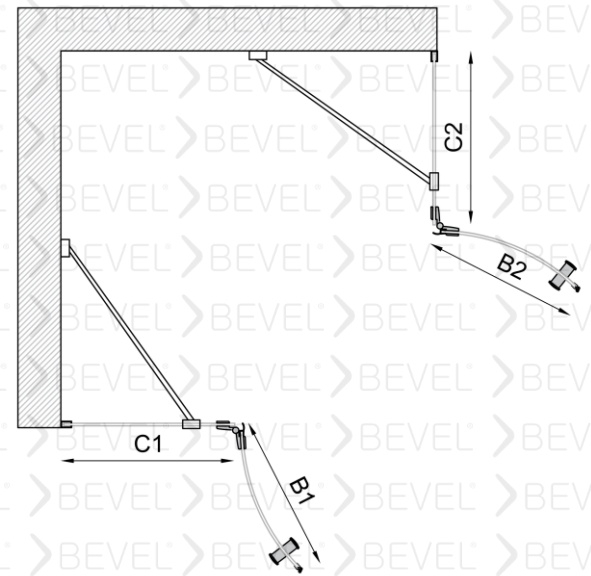

6mm Güvenli temperlenmiş cam
(Boyut1900)

Standart yükseklik 1900 isteğe bağlı farklı boyutlar tercih edilebilir.

Engelli Dostlarımız için kolay çözüm

Duvarlar ayarlanabilen profilli montaj imkanı 15mm kadar duvar eğriliğini telafi ediyor.

Eşiksiz Montaj imkanı

A1X1Y1