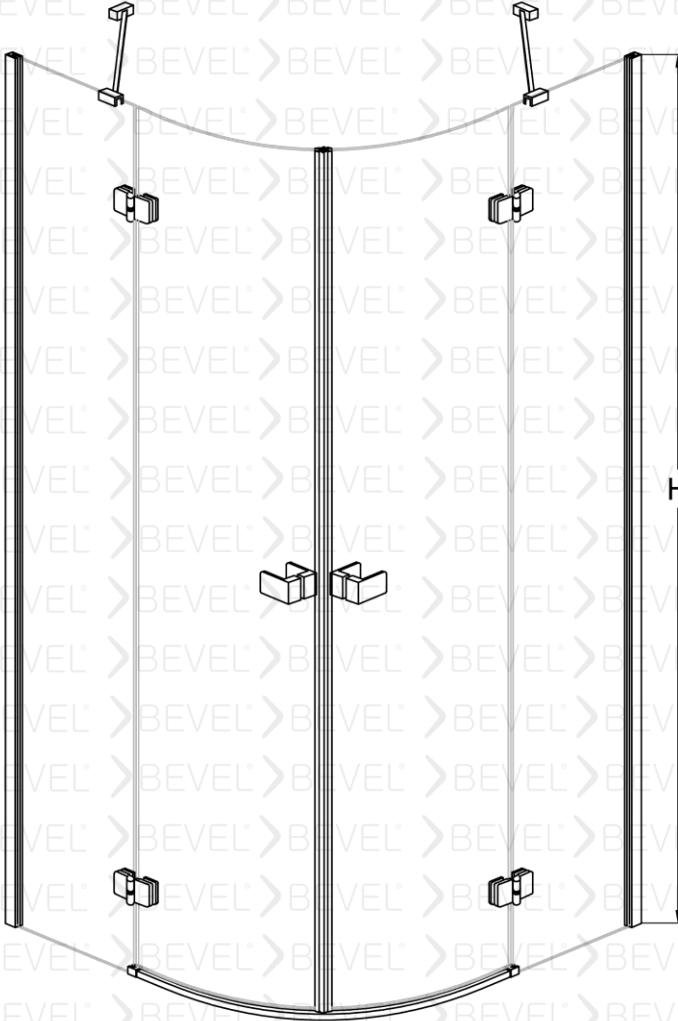

www.bevel.com.tr

Fiyatlarımızı web sayfası üzerinden seçtiğiniz ürünü özelleştirme butonu üzerinden güncel fiyatlara ulaşabilirsiniz

RVK-10031001

BEVEL®
Shower And Cabin

Kare Mentşeli Duş Kabin İki sabit iki dış açılır Duş kabini