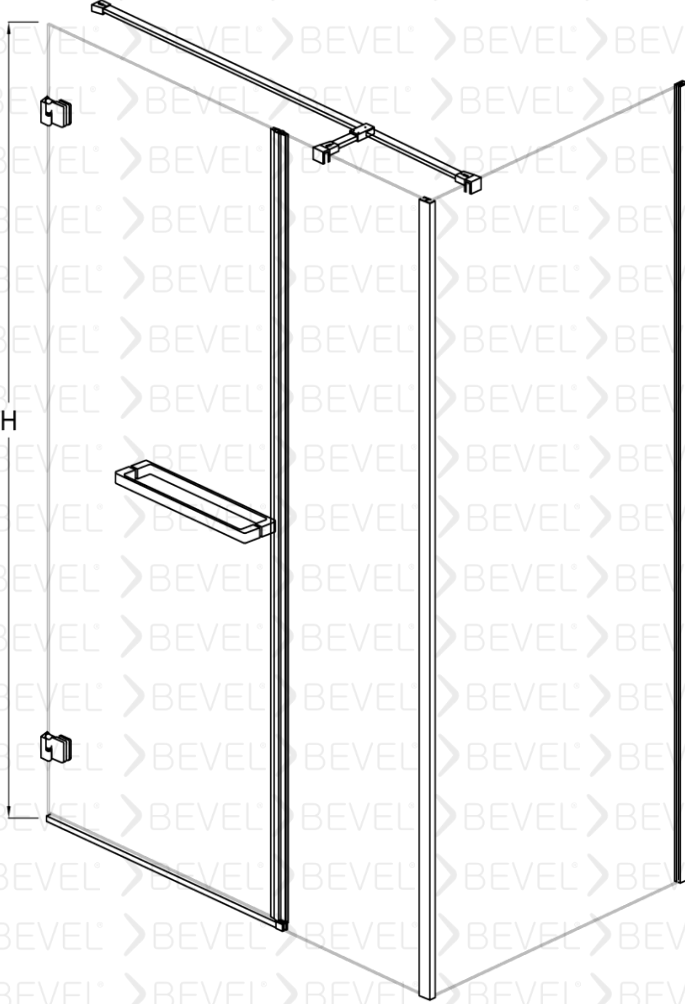

www.bevel.com.tr

Fiyatlarımızı web sayfası üzerinden seçtiğiniz ürünü özelleştirme butonu üzerinden güncel fiyatlara ulaşabilirsiniz

RVK-10023001

BEVEL®
Shower And Cabin

Dikdörtgen Menteşeli Duş Kabini
Duvardan bir dışa açılır iki sabit
İsteğe bağlı içe tercih edebilirsiniz.