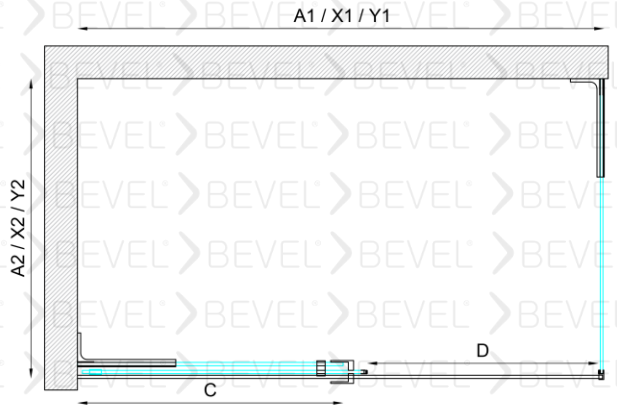

www.bevel.com.tr

Fiyatlarımızı web sayfası üzerinden seçtiğiniz ürünü özelleştirme butonu üzerinden güncel fiyatlara ulaşabilirsiniz