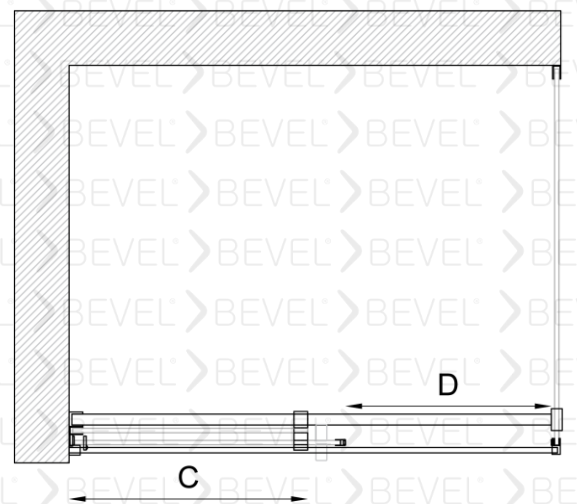

8mm Güvenli temperlenmiş cam

Paslanmaz Çelik

Manyetik Mıktatız şeridi

Çelikten İmal edilmiş sessiz teker sistemi

Standart yükseklik 2000 isteğe bağlı farklı boyutlar tercih edilebilir.

Duvarlar ayarlanabilen profilli montaj imkanı 15mm kadar duvar eğriliğini telafi ediyor.

Eşiksiz Montaj imkanı

A1X1Y1