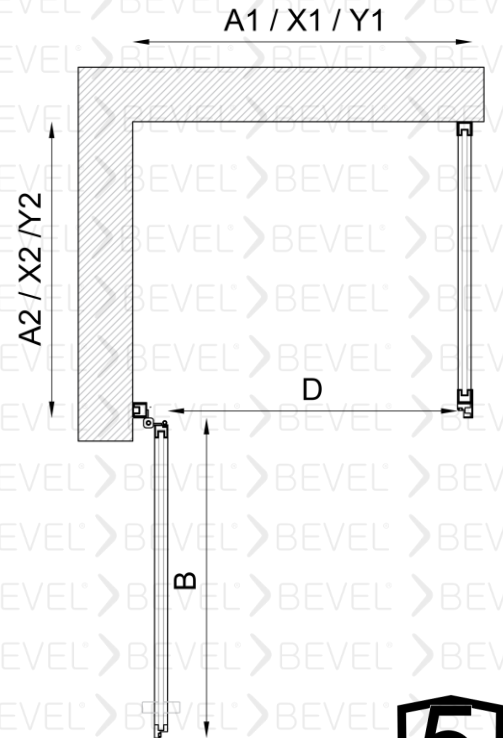

www.bevel.com.tr

Fiyatlarımızı web sayfası üzerinden seçtiğiniz ürünü özelleştirme butonu üzerinden güncel fiyatlara ulaşabilirsiniz