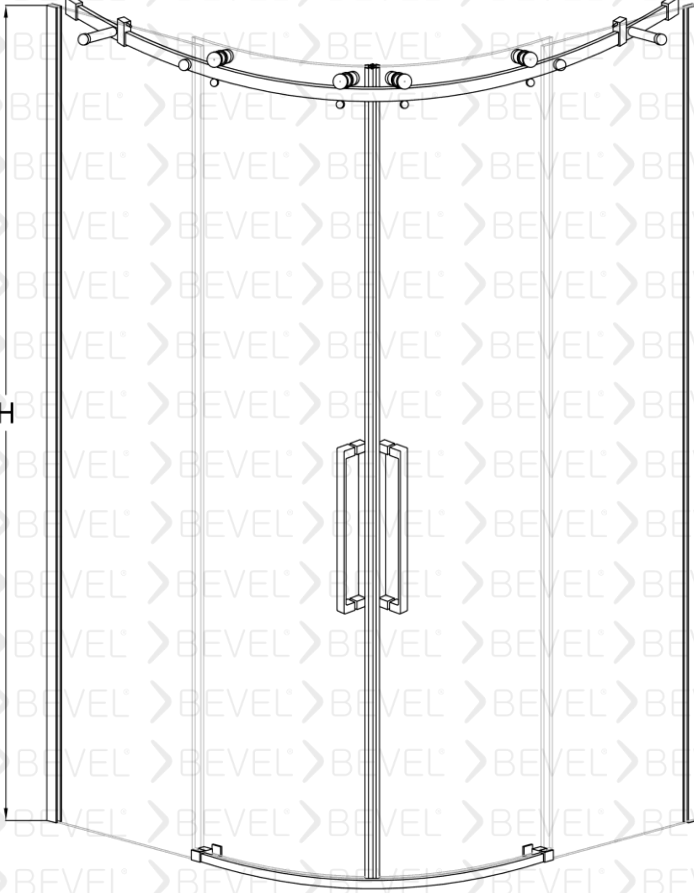

VRM-70015001

BEVEL®
Shower And Cabin

Oval Duş Kabin İki sabit İki kayar

8mm Güvenli temperlenmiş cam

Paslanmaz Çelik

Manyetik Mıktatız şeridi

Çelikten İmal edilmiş sessiz teker sistemi

Standart yükseklik 2000 isteğe bağlı farklı boyutlar tercih edilebilir.