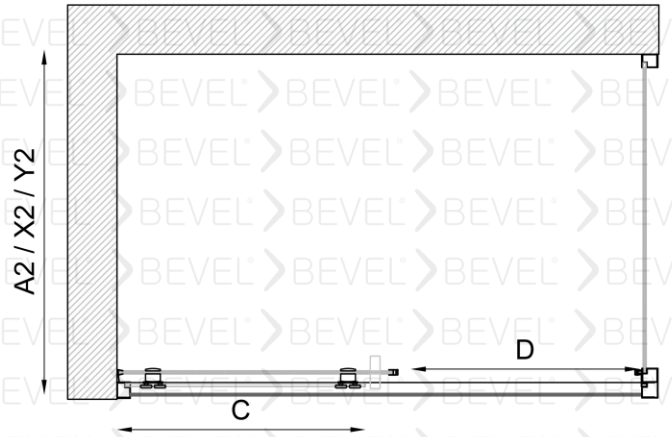

Standart yükseklik 1900 isteğe bağlı farklı boyutlar tercih edilebilir.

Duvarlar ayarlanabilen profilli montaj imkanı 15mm kadar duvar eğriliğini telafi ediyor.

Eşiksiz Montaj imkanı

A1 / X1 / Y1

Nano Teknoloji suyun yüzeyde kalmasını engelliyor isteğe bağlı tercih ediliyor.