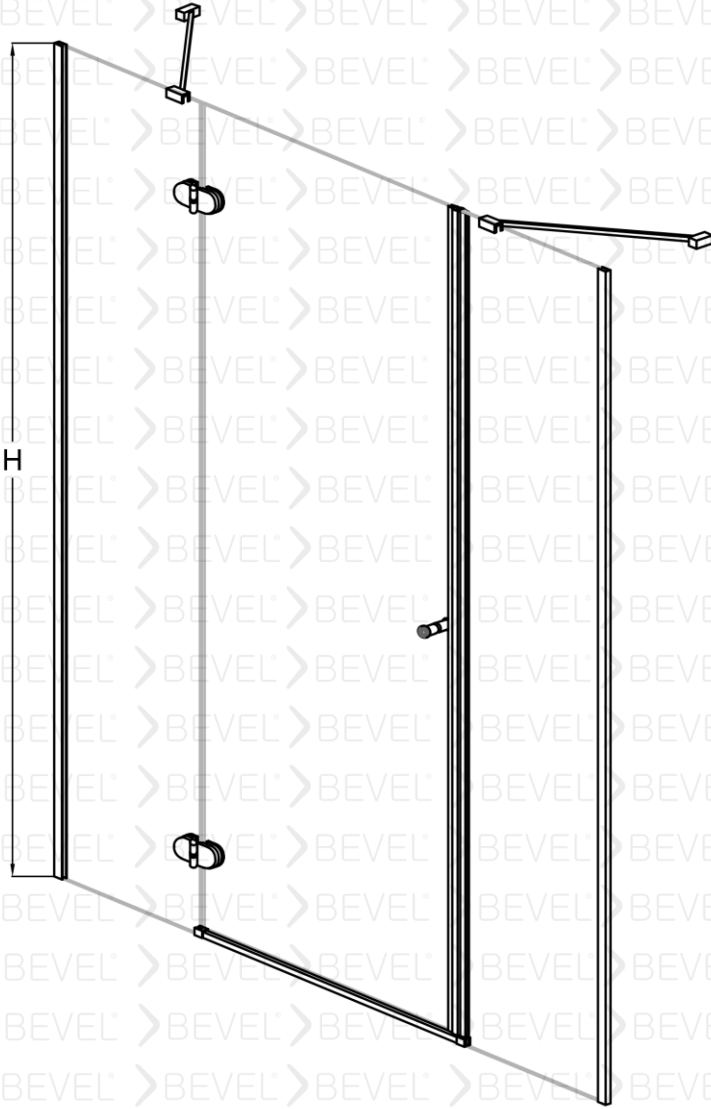

DMN-20014001

BEVEL®
Shower And Cabin

Duvar arası Menteşeli Duş Kabin iki sabit iki dışa açılır

6mm Güvenli temperlenmiş cam
(Boyut1900)

Standart yükseklik 1900 isteğe bağlı farklı boyutlar tercih edilebilir.

Engelli Dostlarımız için kolay çözüm

Duvarlar ayarlanabilen profilli montaj imkanı 15mm kadar duvar eğriliğini telafi ediyor.

Eşiksiz Montaj imkanı

Nano Teknoloji suyun yüzeyde kalmasını engelliyor isteğe bağlı tercih ediliyor.

İsteğe Bağlı Cam seçenekleri

İsteğe Bağlı Desen seçenekleri

İsteğe Bağlı camlarını patlama durumunda etrafa dağılmayı engelliyor.