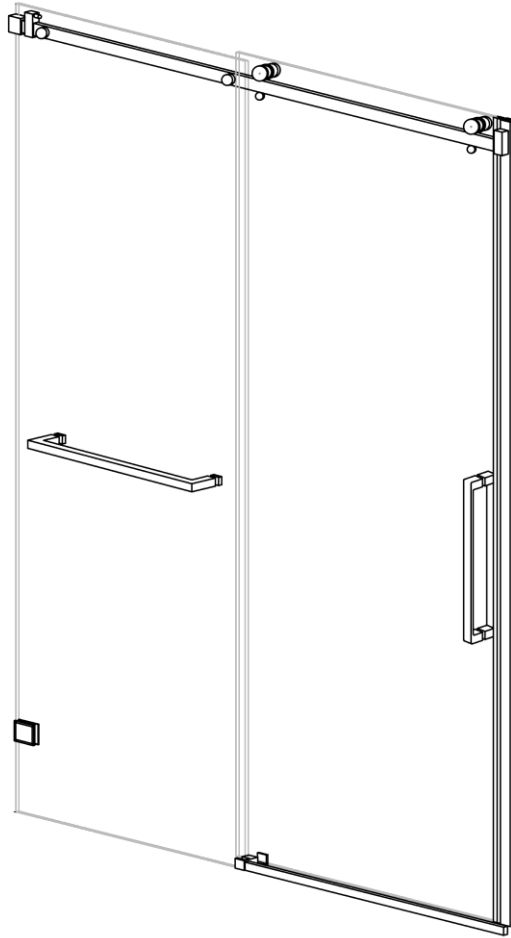

www.bevel.com.tr

VERNUM

2021 UNIQUE DESIGNS

www.bevel.com.tr

VRN-70011001

BEVEL®
Shower And Cabin

Kare Duş Kabin İki sabit İki kayar

8mm Güvenli temperlenmiş cam