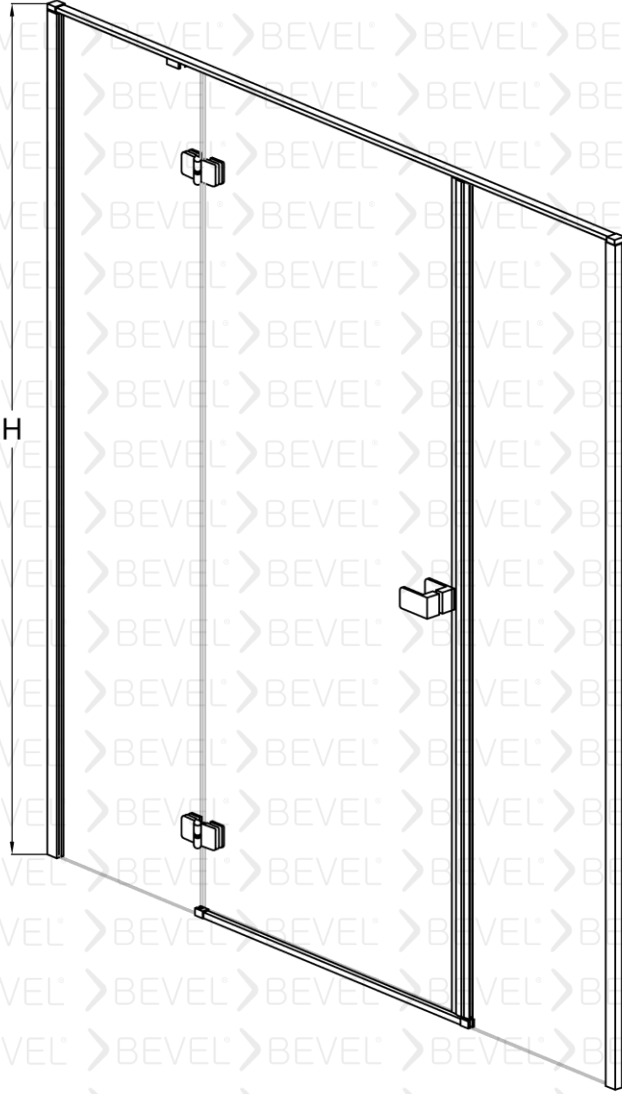

RVK-10029001

BEVEL®
Shower And Cabin

Duvar arası Menteşeli Duş Kabini
Ön çephe iki sabit bir dışa açılır
İsteğe bağlı içe tercih edebilirsiniz.

8mm Güvenli temperlenmiş cam
(Boyut200)

6mm Güvenli temperlenmiş cam
(Boyut1900)

Standart yükseklik 1900 isteğe bağlı farklı boyutlar tercih edilebilir.

Engelli Dostlarımız için kolay çözüm

Duvarlar ayarlanabilen profilli montaj imkanı 15mm kadar duvar eğriliğini telafi ediyor.

Eşiksiz Montaj imkanı

Cam Bitimi ürün tercih etmeniz halinde duvar ve zeminde (-10 / +10) ayarında olması gerekmektedir.

Sabitlenme sisteminde alt ve üst +/- olarak bildirin sabitleme sistemi tesisatı gelme ihtimalini ortadan kaldırın. Standart olarak alt ve üst (200mm)

Nano Teknoloji suyun yüzeyde kalmasını engelliyor isteğe bağlı tercih ediliyor.

İsteğe Bağlı Cam seçenekleri

İsteğe Bağlı Desen seçenekleri

İsteğe Bağlı camlarını patlama durumunda etrafa dağılmasını engelliyor.