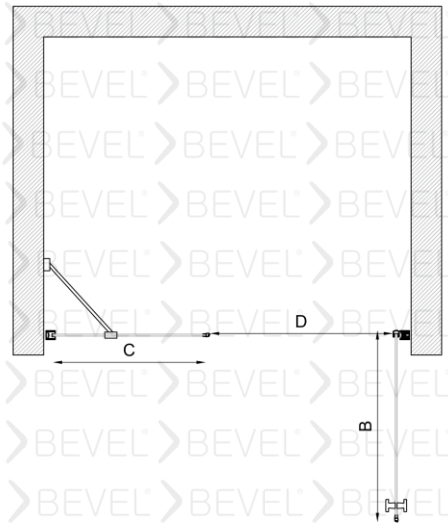

www.bevel.com.tr

Fiyatlarımızı web sayfası üzerinden seçtiğiniz ürünü özelleştirme butonu üzerinden güncel fiyatlara ulaşabilirsiniz