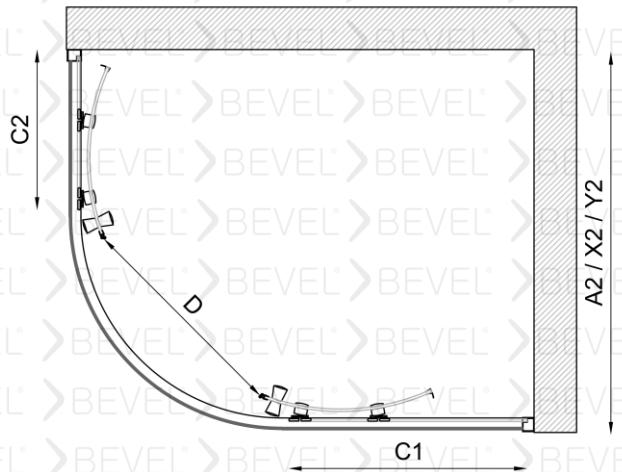

Standart yükseklik 1900 isteğe bağlı farklı boyutlar tercih edilebilir.

Duvarlar ayarlanabilen profilli montaj imkanı 15mm kadar duvar eğriliğini telafi ediyor.

Eşiksiz Montaj imkanı

A1 / X1 / Y1

Nano Teknoloji suyun yüzeyde kalmasını engelliyor isteğe bağlı tercih ediliyor.