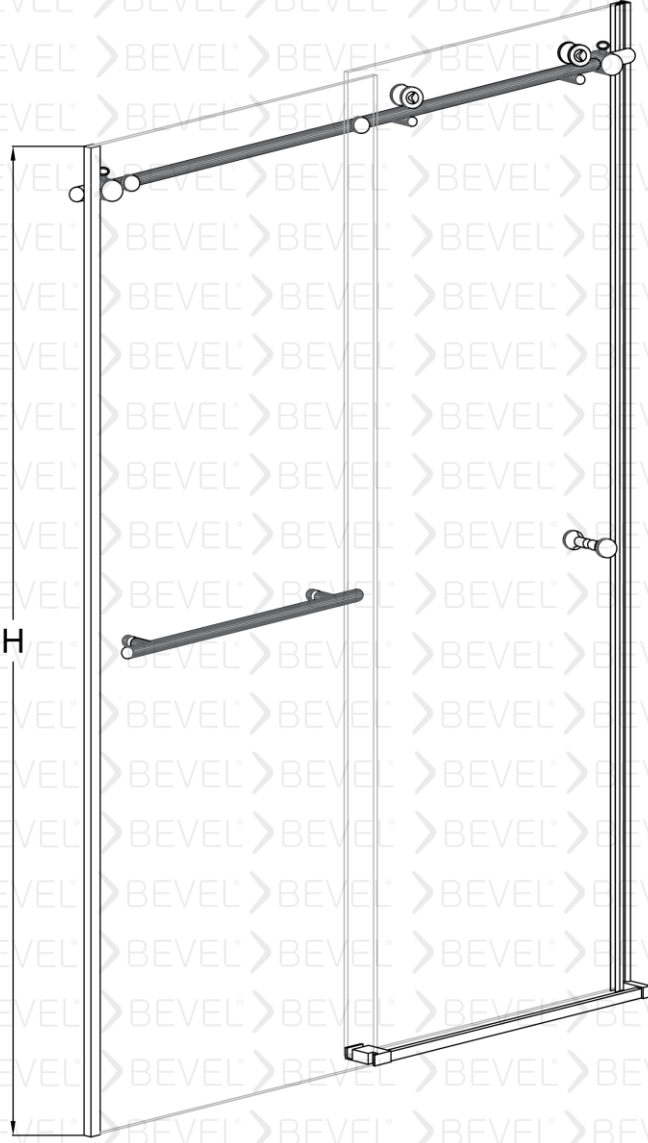

A2 / X2 / Y2

www.bevel.com.tr

Fiyatlarımızı web sayfası üzerinden seçtiğiniz ürünü özelleştirme butonu üzerinden güncel fiyatlara ulaşabilirsiniz

NVA-5.500010110

BEVEL®
Shower And Cabin

Duvar arası Duş kabini Bir sabit bir kayar