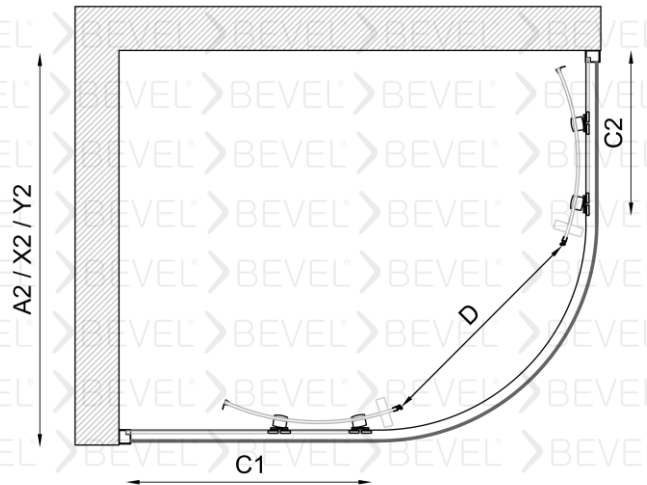

Standart yükseklik 1900 isteğe bağlı farklı boyutlar tercih edilebilir.

Duvarlar ayarlanabilen profilli montaj imkanı 15mm kadar duvar eğriliğini telafi ediyor.

Eşiksiz Montaj imkanı

H

A1 / X1 / Y1

Nano Teknoloji suyun yüzeyde kalmasını engelliyor isteğe bağlı tercih ediliyor.