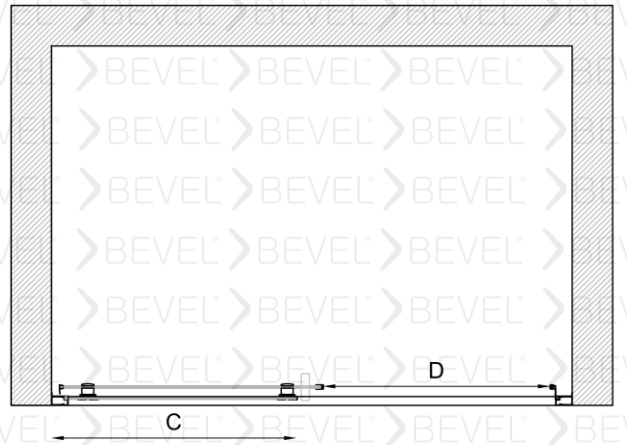

6mm Güvenli temperlenmiş cam

Manyetik Miklatız şeridi

Metal sürgülü kapı sistemi

Standart yükseklik 1900 isteğe bağlı farklı boyutlar tercih edilebilir.

Duvarlar ayarlanabilen profilli montaj imkanı 15mm kadar duvar eğriliğini telafi ediyor.

Eşiksiz Montaj imkanı

H

İsteğe Bağlı olarak Havlularını elinizin altında bulundurma imkanı

Nano Teknoloji suyun yüzeyde kalmasını engelliyor isteğe bağlı tercih ediliyor.

İsteğe Bağlı Cam seçenekleri

İsteğe Bağlı Desen seçenekleri

İsteğe Bağlı camlarını patlama durumunda etrafa dağılmayı engelliyor.