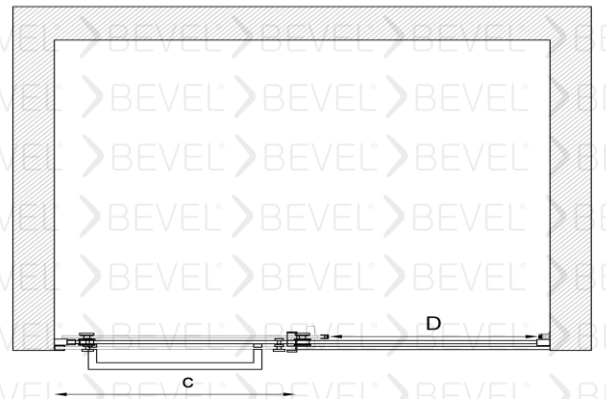

www.bevel.com.tr

Fiyatlarımızı web sayfası üzerinden seçtiğiniz ürünü özelleştirme butonu üzerinden güncel fiyatlara ulaşabilirsiniz