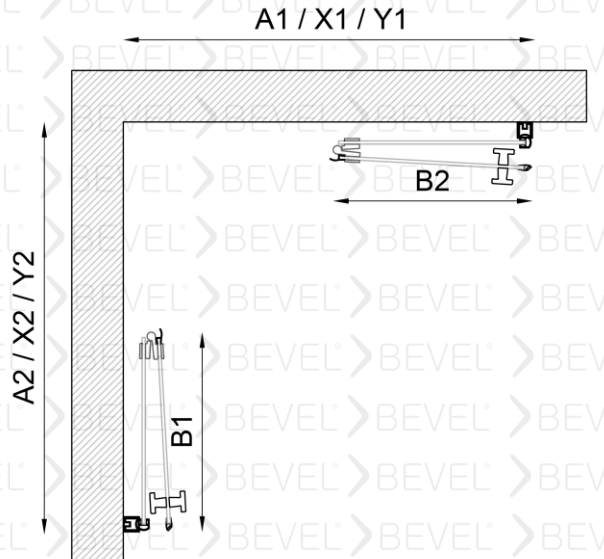

www.bevel.com.tr

Fiyatlarımızı web sayfası üzerinden seçtiğiniz ürünü özelleştirme butonu üzerinden güncel fiyatlara ulaşabilirsiniz