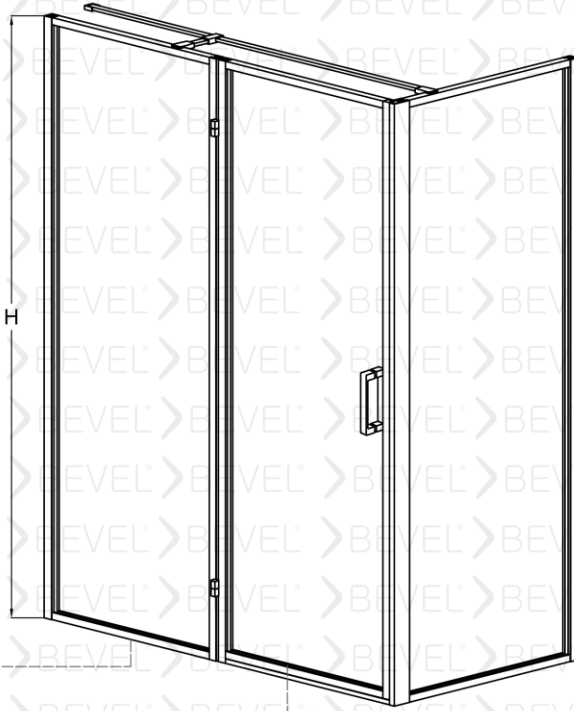

AVX-900170070

BEVEL®
Shower And Cabin

Dikdörtgen Duş Kabin İki sabit bir açılır pivot menteşeli kapı

6mm Güvenli temperlenmiş cam

Profil içerisinde Manyetik Mıknatız şeridi

Pivot Asansörlü Menteşe sistemi

Standart yükseklik 1900 isteğe bağlı farklı boyutlar tercih edilebilir.