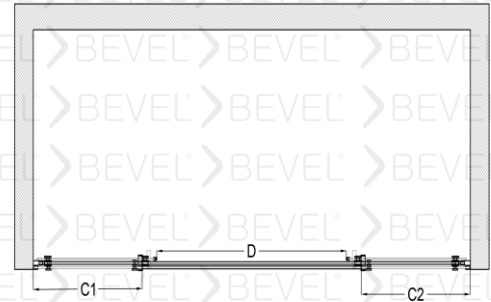

www.bevel.com.tr

Fiyatlarımızı web sayfası üzerinden seçtiğiniz ürünü özelleştirme butonu üzerinden güncel fiyatlara ulaşabilirsiniz