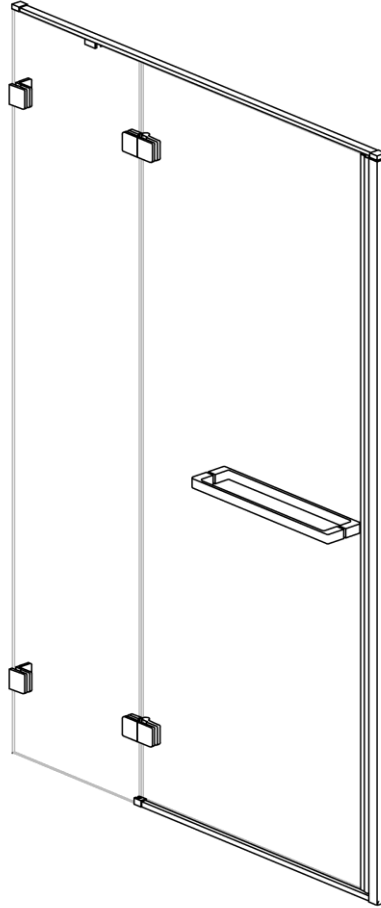

RAVAK

2014 UNIQUE DESIGNS