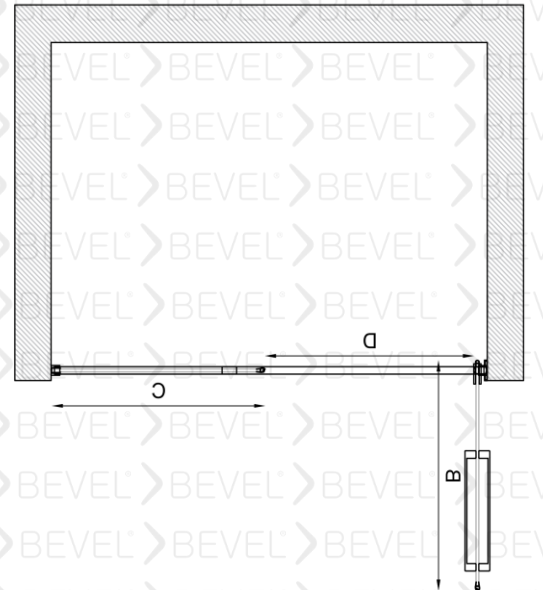

www.bevel.com.tr

Fiyatlarımızı web sayfası üzerinden seçtiğiniz ürünü özelleştirme butonu üzerinden güncel fiyatlara ulaşabilirsiniz