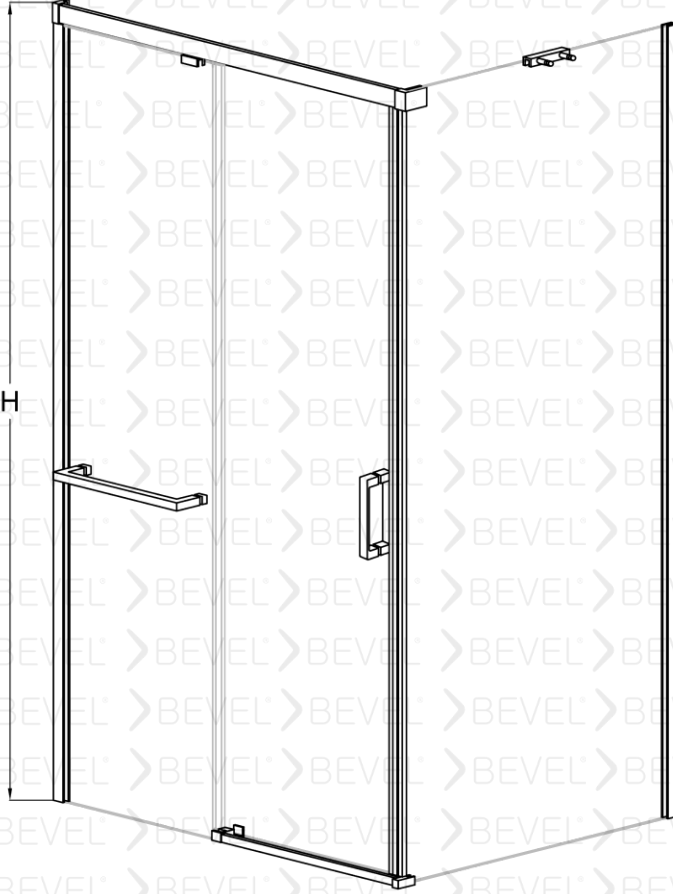

MLS-80021001

BEVEL®
Shower And Cabin

Dikdörtgen Duş Kabin İki sabit Bir kayar

8mm Güvenli temperlenmiş cam

6mm Güvenli temperlenmiş cam

Manyetik Miklatız şeridi

Çelikten İmal edilmiş sessiz teker sistemi

Standart yükseklik 2000 isteğe bağlı farklı boyutlar tercih edilebilir.