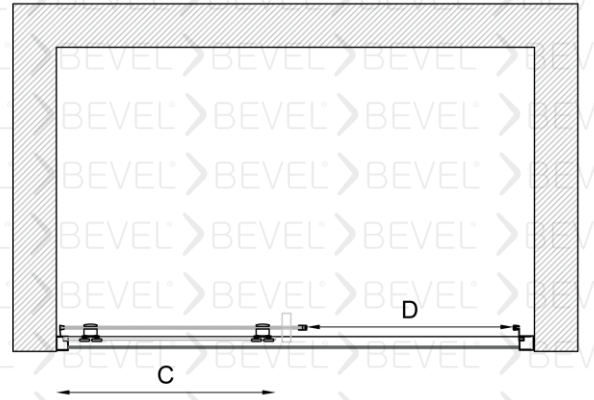

www.bevel.com.tr

Fiyatlarımızı web sayfası üzerinden seçtiğiniz ürünü özelleştirme butonu üzerinden güncel fiyatlara ulaşabilirsiniz