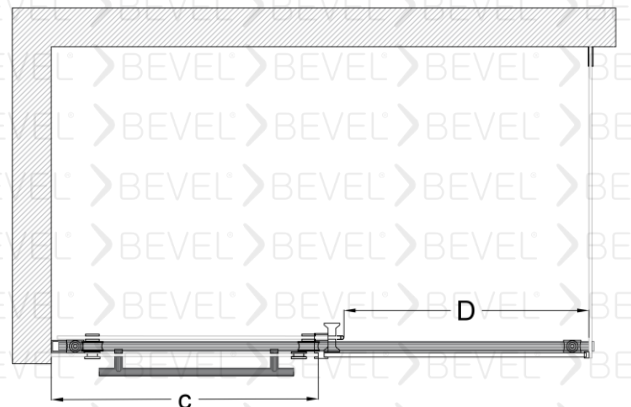

A2 / X2 / Y2

www.bevel.com.tr

Fiyatlarımızı web sayfası üzerinden seçtiğiniz ürünü özelleştirme butonu üzerinden güncel fiyatlara ulaşabilirsiniz

NVA-5.500010110

BEVEL®
Shower And Cabin

Duvar arası Duş kabini Bir sabit bir kayar