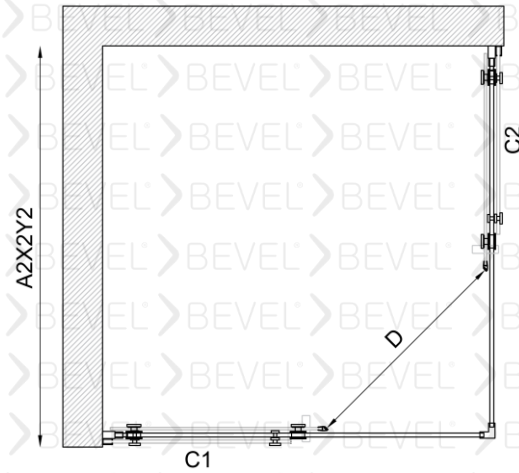

www.bevel.com.tr

Fiyatlarımızı web sayfası üzerinden seçtiğiniz ürünü özelleştirme butonu üzerinden güncel fiyatlara ulaşabilirsiniz

VRM-70012001

BEVEL®
Shower And Cabin

Dikdörtgen Duş Kabin İki sabit Bir kayar