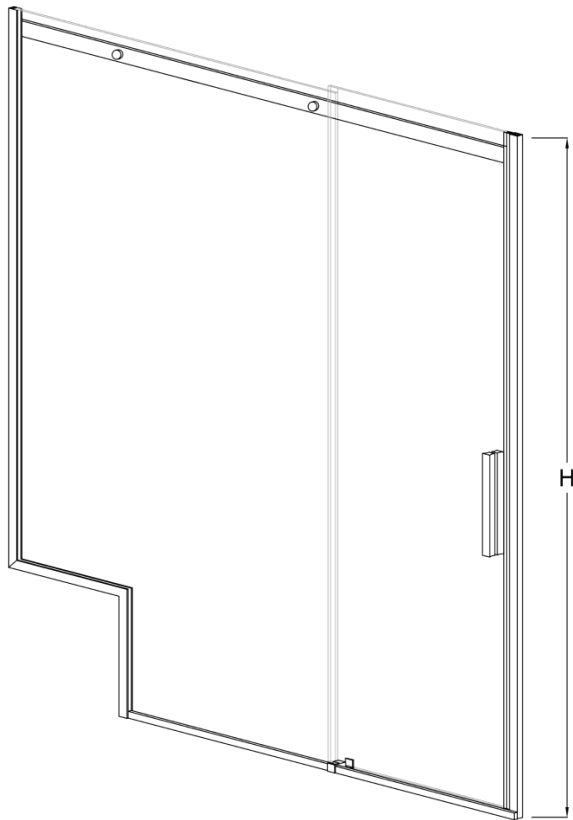

SOFT

2019 UNIQUE DESIGNS

The soft series is a series design that is designed outside of the ordinary and has a sliding door system specially produced for seating areas designed specifically for bathrooms.