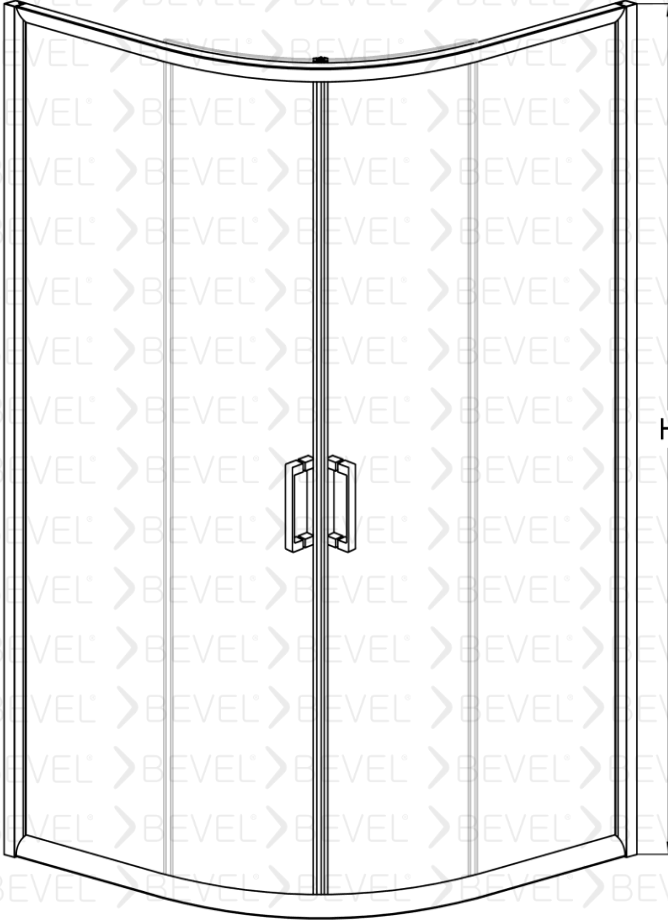

VT-101701

BEVEL®
Shower And Cabin

Oval Duş Kabin İki sabit iki kayar