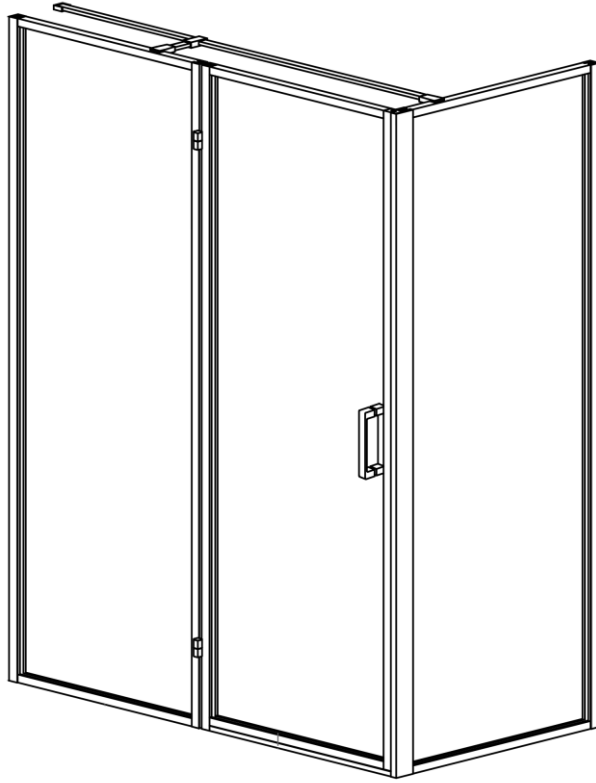

> BEVEL®

Shower And Cabin

FASHION 25 BATH COLLECTION

www.bevel.com.tr

WEB SAYFASINDAN ÜRÜNÜ SEÇİN
DİLEDİĞİNİZ GİBİ ÜRÜNÜ TASARLAYIN
VE
FİYATINIZI ALIN

SIRADAN BİR FİYAT LİSTESİN DEN DAHA FAZLASI
ÖZELLEŞTİR EKCRANIN DA