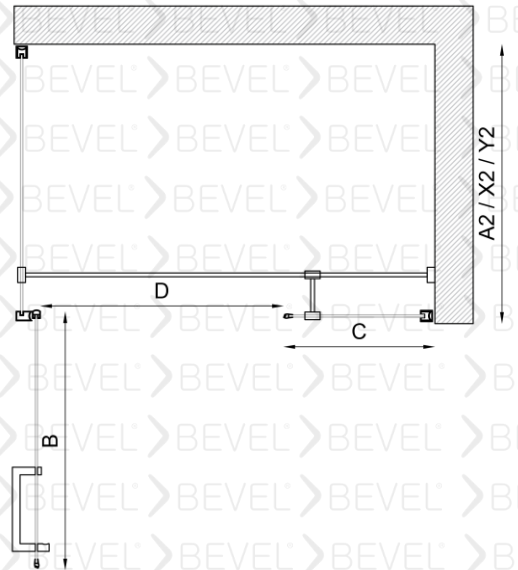

Duvarlar ayarlanabilen profilli montaj imkanı 15mm kadar duvar eğriliğini telafi ediyor.

Engelli Dostlarımız için kolay çözüm

Eşiksiz Montaj imkanı

Asansörlü Mentşe sayesinde sızdırmazlığı engelliyor.

A1 / X1 / Y1