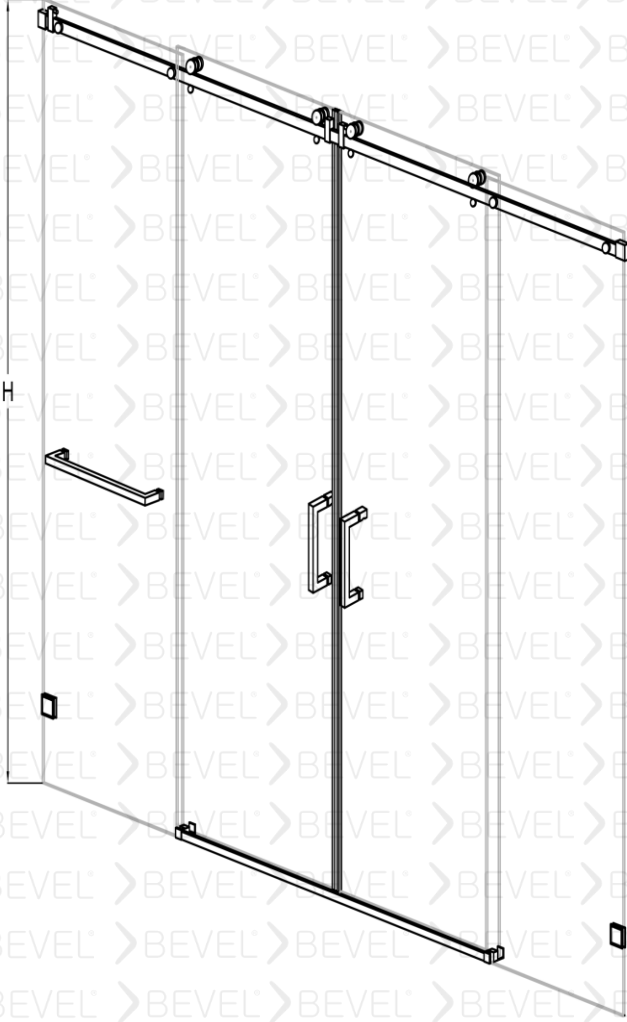

VRM-70014001

BEVEL®
Shower And Cabin

Duvar arası Duş kabini İki sabit iki kayar

8mm Güvenli temperlenmiş cam

Paslanmaz Çelik

Manyetik Miklatız şeridi

Çelikten İmal edilmiş sessiz teker sistemi

Standart yükseklik 2000 isteğe bağlı farklı boyutlar tercih edilebilir.