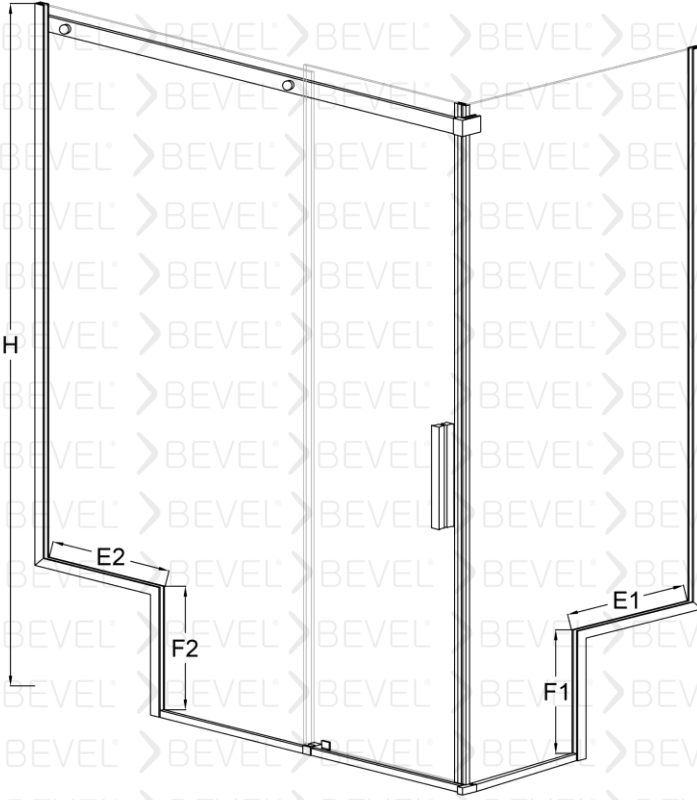

SFT-80012001

BEVEL®
Shower And Cabin

Dikdörtgen Duş Kabin İki sabit Bir kayar

8mm Güvenli temperlenmiş cam

6mm Güvenli temperlenmiş cam

Manyetik Miklatız şeridi

Çelikten İmal edilmiş sessiz teker sistemi

Standart yükseklik 2000 isteğe bağlı farklı boyutlar tercih edilebilir.