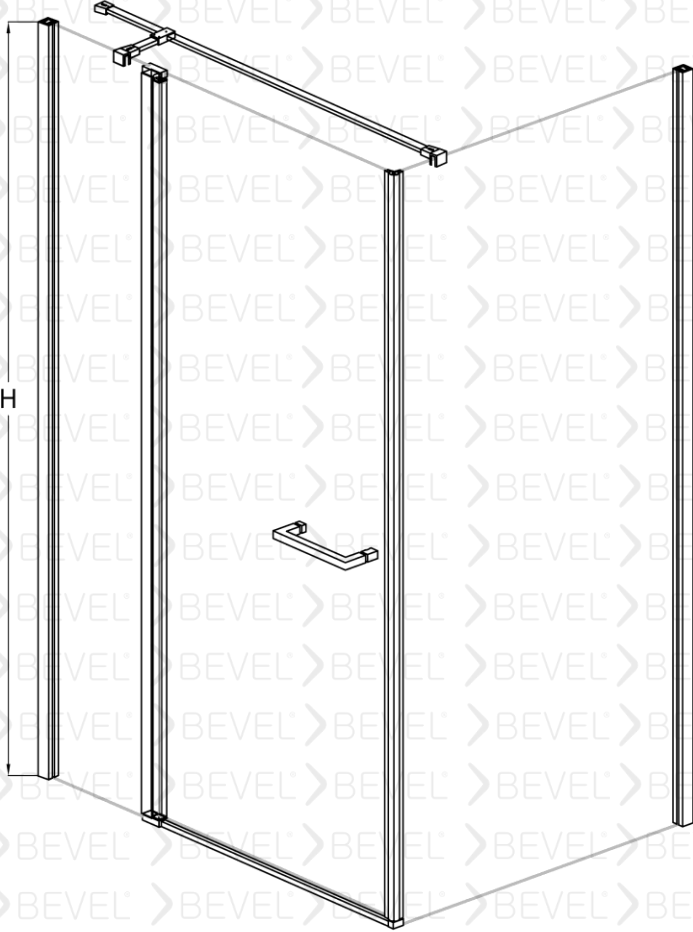

MTA-10013001

BEVEL®
Shower And Cabin

Dikdörtgen Menteşeli Duş Kabini Sabit İki sabit bir açılır

6mm Güvenli temperlenmiş cam

Manyetik Mıknatız şeridi

Standart yükseklik 2000 isteğe bağlı farklı boyutlar tercih edilebilir.