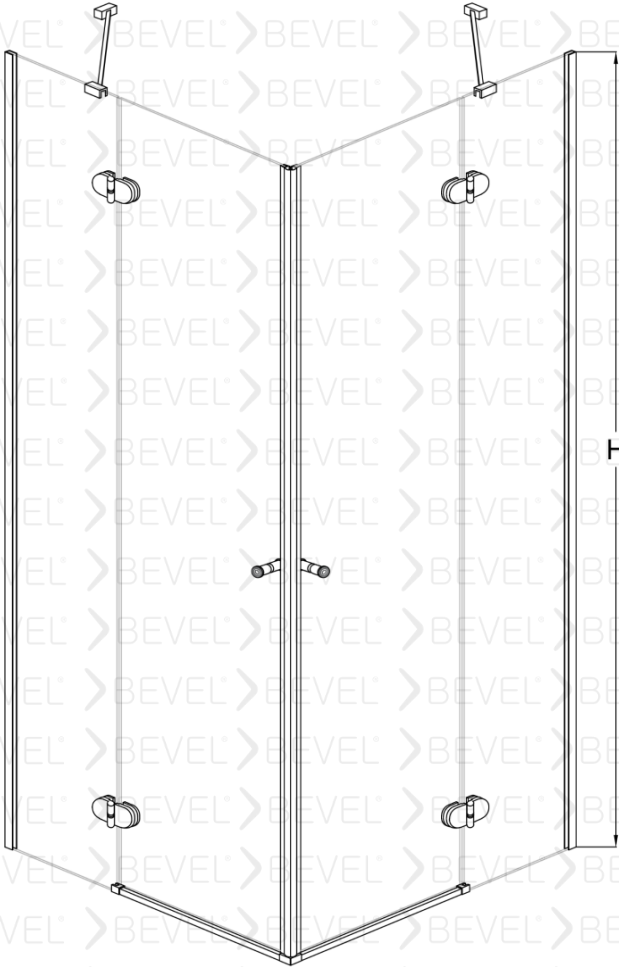

www.bevel.com.tr

Fiyatlarımızı web sayfası üzerinden seçtiğiniz ürünü özelleştirme butonu üzerinden güncel fiyatlara ulaşabilirsiniz

DIAMON

2023 UNIQUE DESIGNS

Kare Menteşeli Duş Kabin İki sabit iki dışa açılır Duş kabini