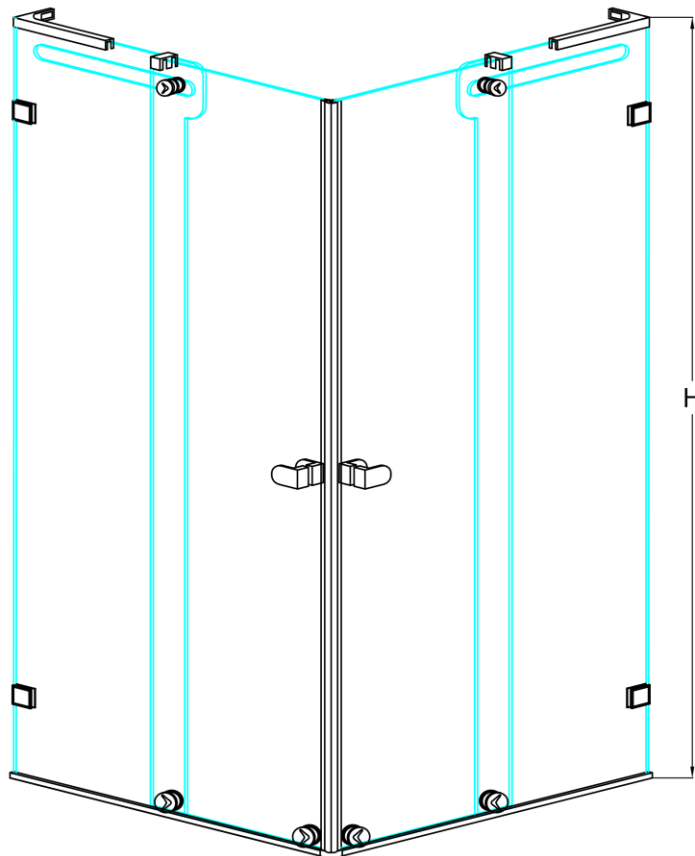

VALORE

2024 UNIQUE DESIGNS