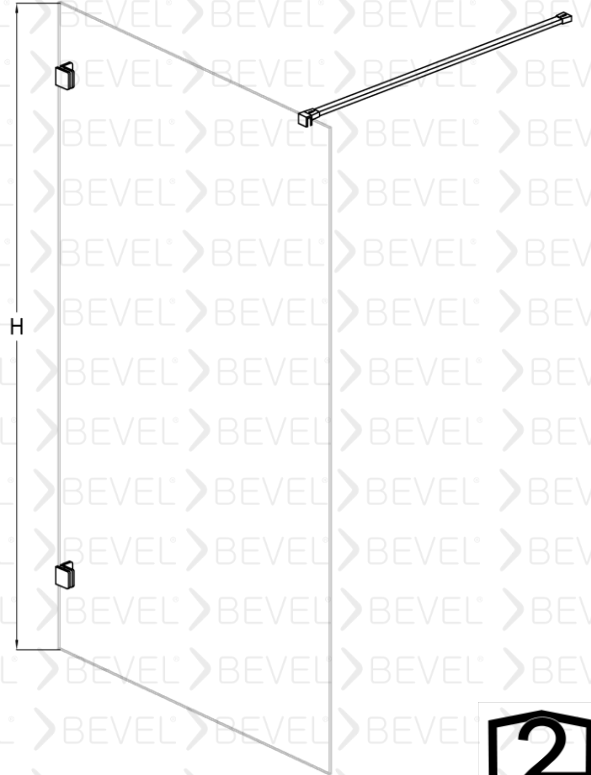

8mm Güvenli temperlenmiş cam (boyut200)

6mm Güvenli temperlenmiş cam

Standart yükseklik 1900 isteğe bağlı farklı boyutlar tercih edilebilir.

Engelli Dostlarımız için kolay çözüm

Duvarlar ayarlanabilen profilli montaj imkanı 15mm kadar duvar eğriliğini telafi ediyor.

Eşiksiz Montaj imkanı

Nano Teknoloji suyun yüzeyde kalmasını engelliyor isteğe bağlı tercih ediliyor.

İsteğe Bağlı Cam seçenekleri

İsteğe Bağlı Desen seçenekleri

İsteğe Bağlı camlarını patlama durumunda etrafa dağılmayı engelliyor.