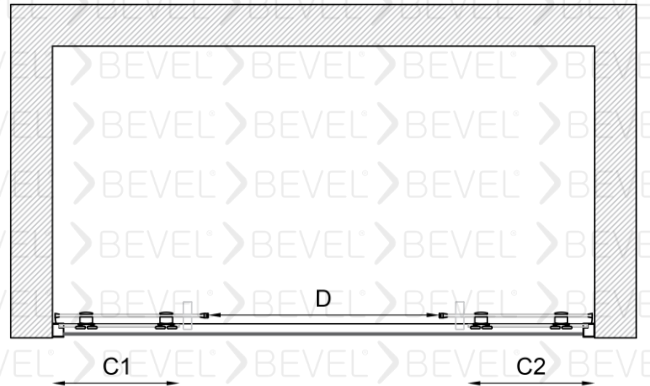

www.bevel.com.tr

Fiyatlarımızı web sayfası üzerinden seçtiğiniz ürünü özelleştirme butonu üzerinden güncel fiyatlara ulaşabilirsiniz