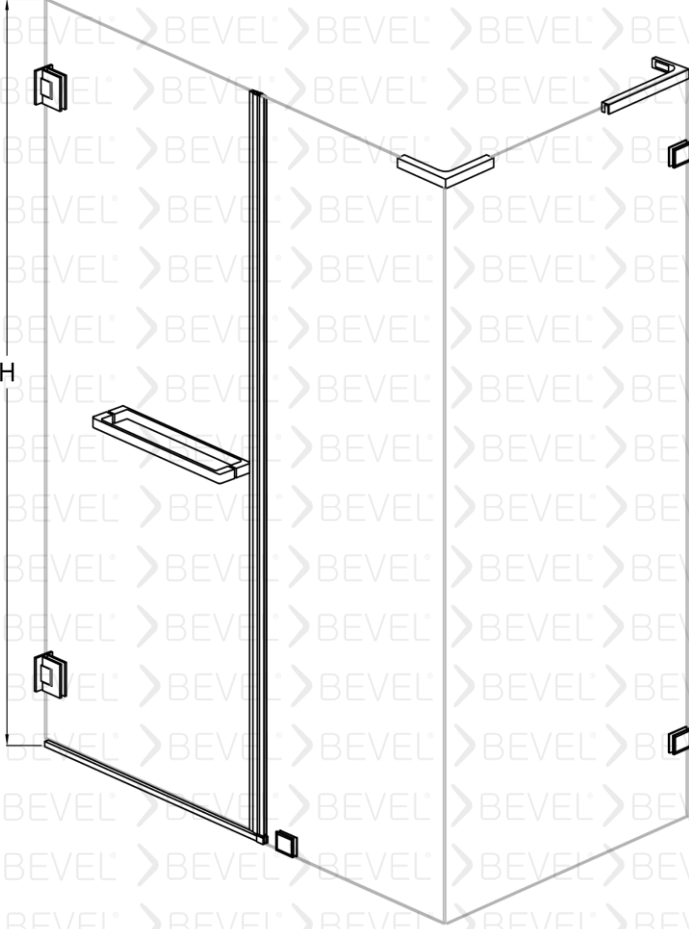

LNA-7.700030330

BEVEL®
Shower And Cabin

Dikdörtgen Duş Kabin İki sabit Bir açılır menteşeli kapı İsteğe bağlı içe dışa tercih edilebilir

8mm Güvenli temperlenmiş cam

Paslanmaz Çelik

Manyetik Mıknatız şeridi

Standart yükseklik 2000 isteğe bağlı farklı boyutlar tercih edilebilir.

Duvarlar ayarlanabilen profilli montaj imkanı 15mm kadar duvar eğriliğini telafi ediyor.

Eşiksiz Montaj imkanı

İsteğe Bağlı olarak Havlularını elinizin altında bulundurma imkanı

Nano Teknoloji suyun yüzeyde kalmasını engelliyor isteğe bağlı tercih ediliyor.

İsteğe Bağlı Cam seçenekleri

İsteğe Bağlı Desen seçenekleri

İsteğe Bağlı camlarını patlama durumun da etrafa dağılmayı engelliyor.