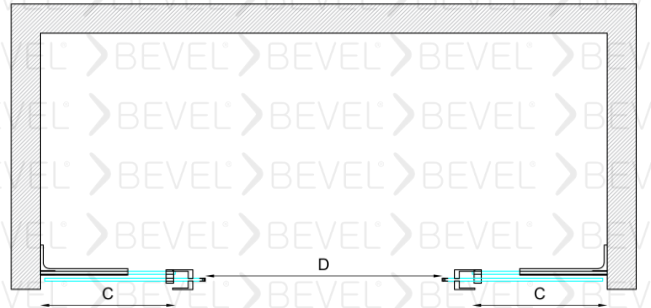

VLA-8.60013001

BEVEL®
Shower And Cabin

Duvar arası Duş Kabin İki sabit İki kayar

10mm Güvenli temperlenmiş cam

Manyetik Miklatız şeridi

Çelikten İmal edilmiş sessiz teker sistemi

Standart yükseklik 2100 isteğe bağlı farklı boyutlar tercih edilebilir.

Duvarlar ayarlanabilen profilli montaj imkanı 15mm kadar duvar eğriliğini telafi ediyor.

Eşiksiz Montaj imkanı

Nano Teknoloji suyun yüzeyde kalmasını engelliyor isteğe bağlı tercih ediliyor.

İsteğe Bağlı Cam seçenekleri

İsteğe Bağlı Desen seçenekleri

İsteğe Bağlı camlarını patlama durumunda etrafa dağılmayı engelliyor.