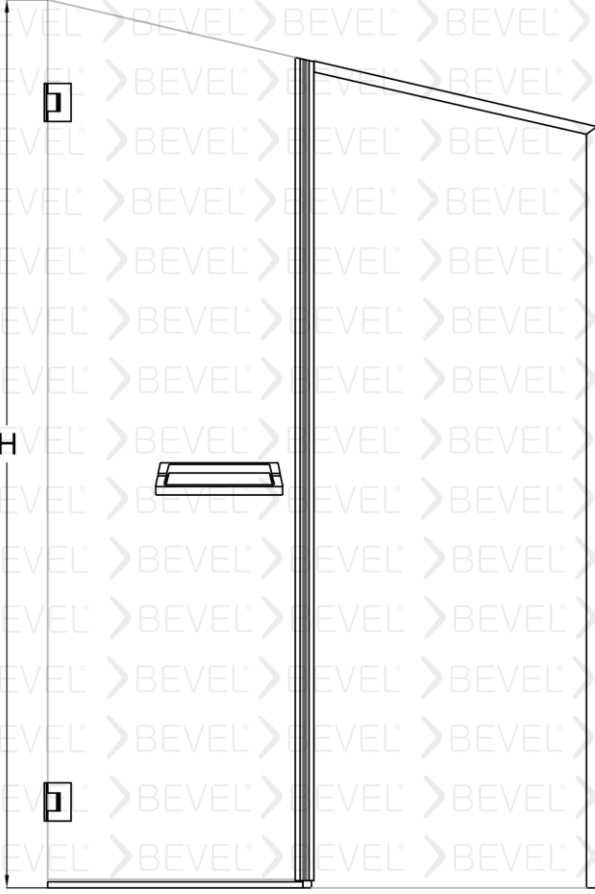

Manyetik Mıknatız şeridi

Standart yükseklik 2000 isteğe bağlı farklı boyutlar tercih edilebilir.

Duvarlar ayarlanabilen profilli montaj imkanı 15mm kadar duvar eğriliğini telafi ediyor.

Eşiksiz Montaj imkanı