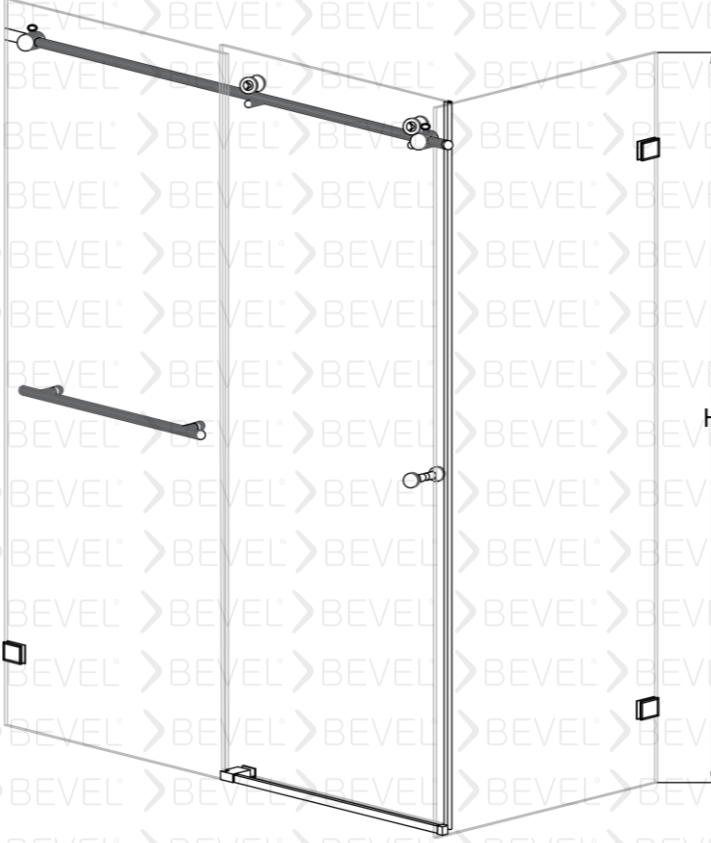

NOVA

2021 UNIQUE DESIGNS

www.bevel.com.tr

NVA-5.500020220

BEVEL®
Shower And Cabin

Dikdörtgen Duş Kabin İki sabit Bir kayar

8mm Güvenli temperlenmiş cam

Paslanmaz Çelik