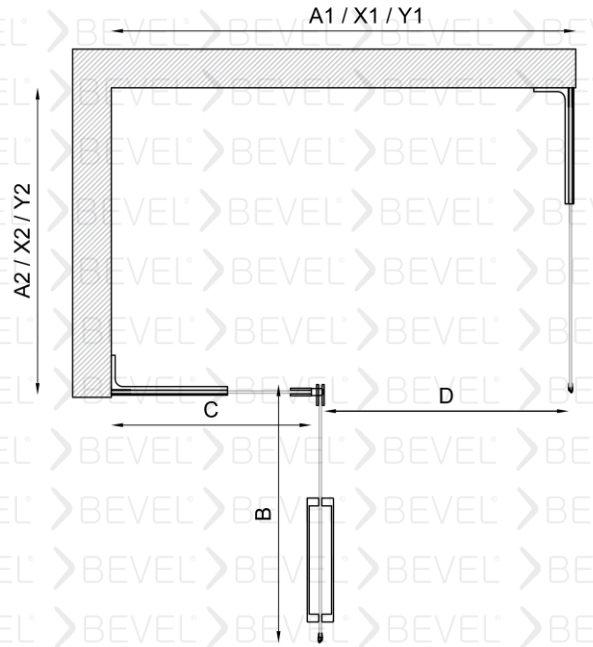

www.bevel.com.tr

Fiyatlarımızı web sayfası üzerinden seçtiğiniz ürünü özelleştirme butonu üzerinden güncel fiyatlara ulaşabilirsiniz