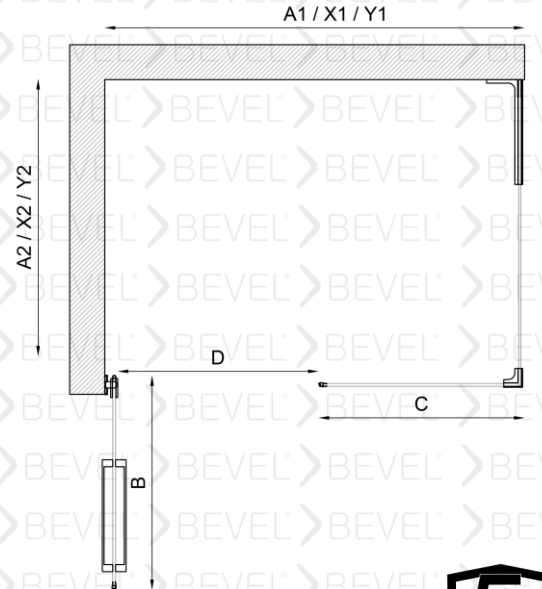

www.bevel.com.tr

Fiyatlarımızı web sayfası üzerinden seçtiğiniz ürünü özelleştirme butonu üzerinden güncel fiyatlara ulaşabilirsiniz