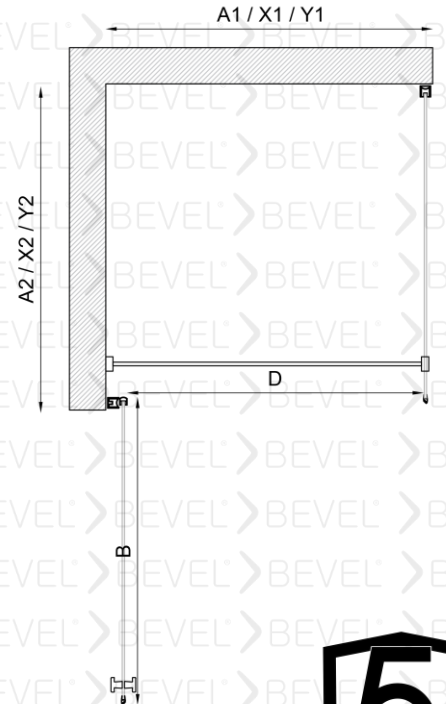

www.bevel.com.tr

Fiyatlarımızı web sayfası üzerinden seçtiğiniz ürünü özelleştirme butonu üzerinden güncel fiyatlara ulaşabilirsiniz