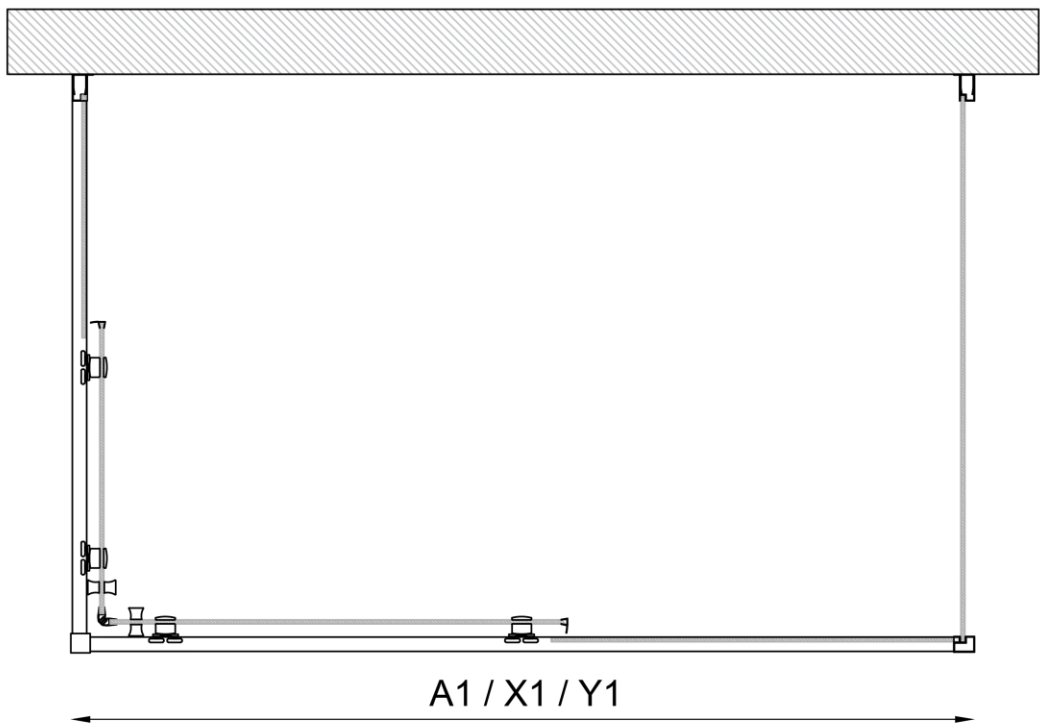

ROYAL

2024 UNIQUE DESIGNS