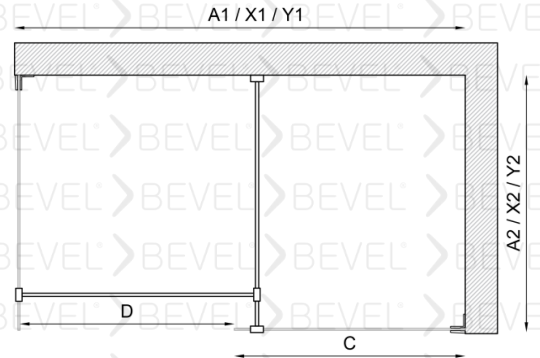

ARM-9.40011001

BEVEL®
Shower And Cabin

Duvar arası Duş Paneli separatör

8mm Güvenli temperlenmiş cam

Paslanmaz Çelik

Standart yükseklik 2000 isteğe bağlı farklı boyutlar tercih edilebilir.

Engelli Dostlarımız için kolay çözüm