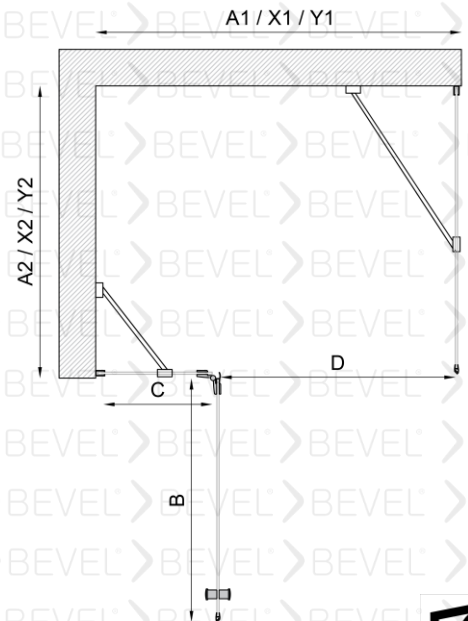

6mm Güvenli temperlenmiş cam
(Boyut1900)

Standart yükseklik 1900 isteğe bağlı farklı boyutlar tercih edilebilir.

Engelli Dostlarımız için kolay çözüm

Duvarlar ayarlanabilen profilli montaj
imkanı 15mm kadar duvar eğriliğini telafi
ediyor.

Eşiksiz Montaj imkanı

Nano Teknoloji suyun yüzeyde kalmasını engelliyor isteğe bağlı tercih ediliyor.

İsteğe Bağlı Cam seçenekleri

İsteğe Bağlı Desen seçenekleri

İsteğe Bağlı camlarını patlama durumunda etrafa dağılmasını engelliyor.