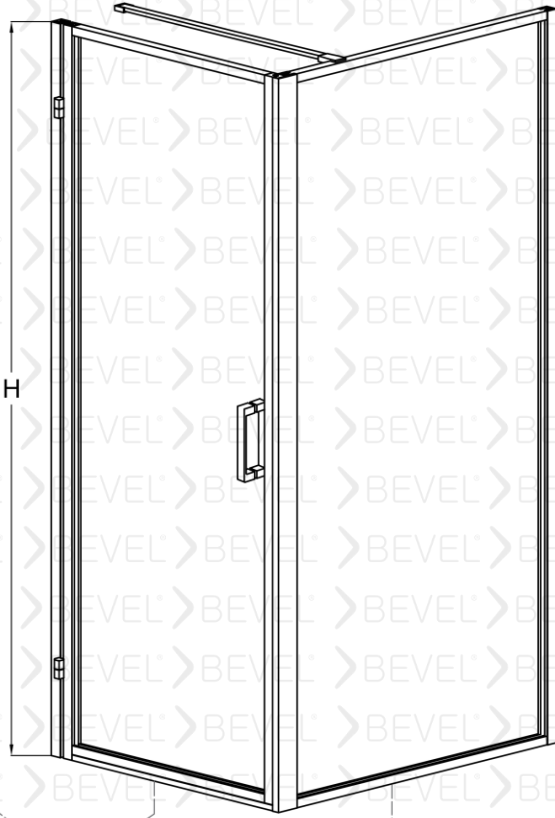

www.bevel.com.tr

Fiyatlarımızı web sayfası üzerinden seçtiğiniz ürünü özelleştirme butonu üzerinden güncel fiyatlara ulaşabilirsiniz

AVX-900150050

BEVEL®
Shower And Cabin

Kare Duş Kabin

Bir sabit bir açılır pivot menteşeli kapı