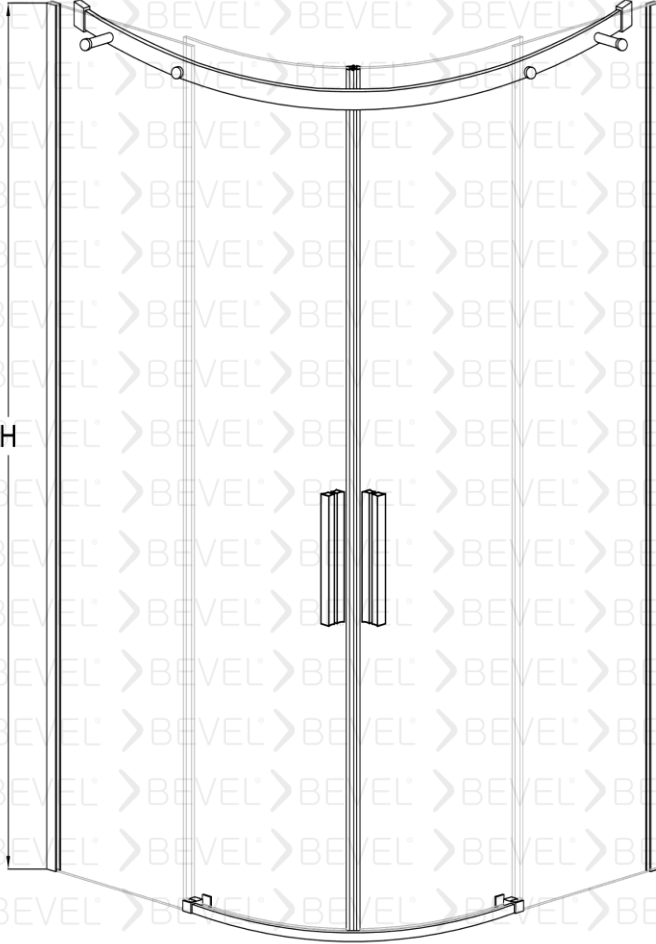

SFT-80015001

BEVEL®
Shower And Cabin

Oval Duş Kabin İki sabit İki kayar

8mm Güvenli temperlenmiş cam

6mm Güvenli temperlenmiş cam

Manyetik Miklatız şeridi

Çelikten İmal edilmiş sessiz teker sistemi

Standart yükseklik 2000 isteğe bağlı farklı boyutlar tercih edilebilir.