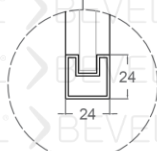

İsteğe Bağlı olarak Havlularını elinizin altında bulundurma imkanı

Nano Teknoloji suyun yüzeyde kalmasını engelliyor isteğe bağlı tercih ediliyor.

İsteğe Bağlı Cam seçenekleri

İsteğe Bağlı Desen seçenekleri

İsteğe Bağlı camlarını patlama durumunda etrafa dağılmayı engelliyor.