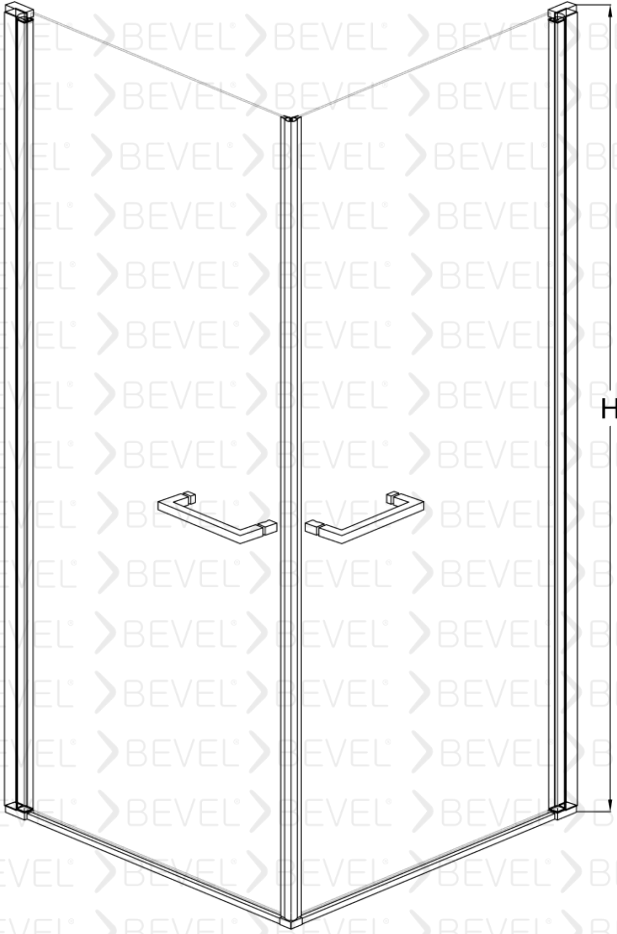

MTA-10019001

BEVEL®
Shower And Cabin

Kare Menteşeli Duş Kabini İki açılır kapı

6mm Güvenli temperlenmiş cam

Manyetik Mıknatız şeridi

Standart yükseklik 2000 isteğe bağlı farklı boyutlar tercih edilebilir.

Duvarlar ayarlanabilen profilli montaj imkanı 15mm kadar duvar eğriliğini telafi ediyor.