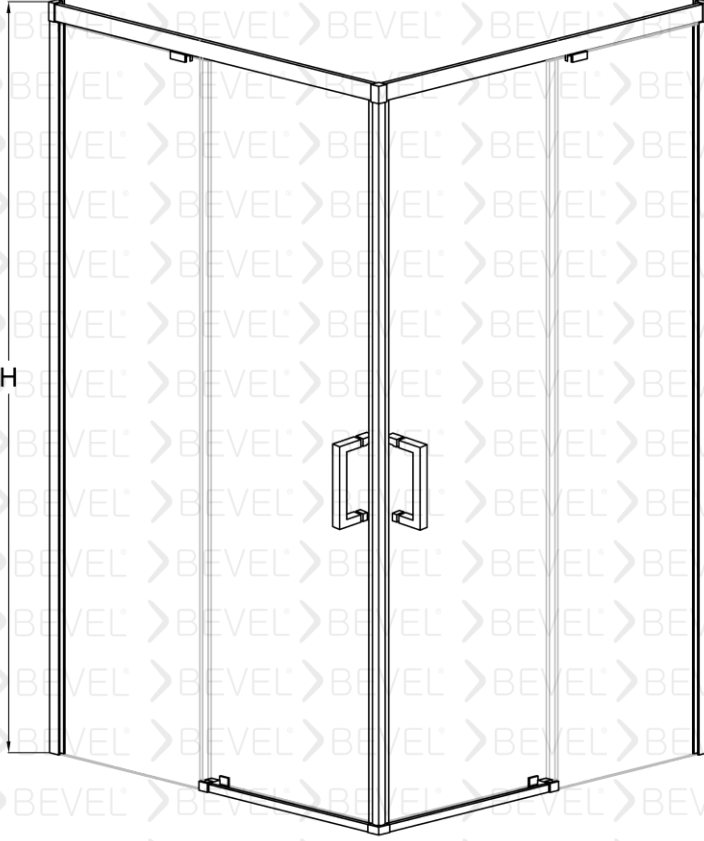

MLS-80022001

BEVEL®
Shower And Cabin

Kare Duş Kabin İki sabit İki kayar

8mm Güvenli temperlenmiş cam

6mm Güvenli temperlenmiş cam

Manyetik Miklatız şeridi

Çelikten İmal edilmiş sessiz teker sistemi

Standart yükseklik 2000 isteğe bağlı farklı boyutlar tercih edilebilir.

Duvarlar ayarlanabilen profilli montaj imkanı 15mm kadar duvar eğriliğini telafi ediyor.

Eşiksiz Montaj imkanı

İsteğe Bağlı olarak Havlularını elinizin altında bulundurma imkanı

Nano Teknoloji suyun yüzeyde kalmasını engelliyor isteğe bağlı tercih ediliyor.

İsteğe Bağlı Cam seçenekleri

İsteğe Bağlı Desen seçenekleri

İsteğe Bağlı camlarını patlama durumunda etrafa dağılmayı engelliyor.