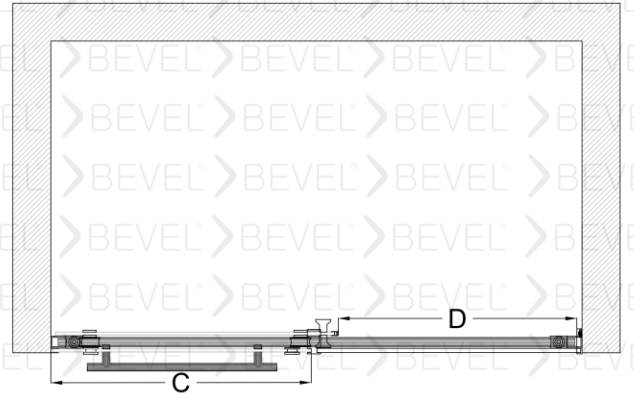

www.bevel.com.tr

Fiyatlarımızı web sayfası üzerinden seçtiğiniz ürünü özelleştirme butonu üzerinden güncel fiyatlara ulaşabilirsiniz

Kare Duş Kabin İki sabit İki kayar

8mm Güvenli temperlenmiş cam

6mm Güvenli temperlenmiş cam