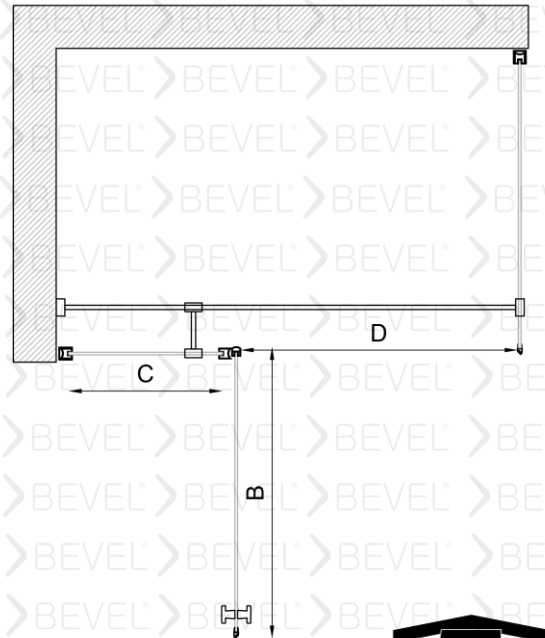

Duvarlar ayarlanabilen profilli montaj imkanı 15mm kadar duvar eğriliğini telafi ediyor.

Engelli Dostlarımız için kolay çözüm

Eşiksiz Montaj imkanı

Asansörlü Menteşe sayesinde sızdırmazlığı engelliyor.

A1 / X1 / Y1