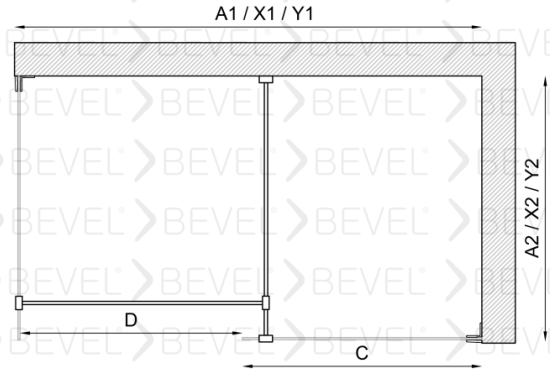

www.bevel.com.tr

Fiyatlarımızı web sayfası üzerinden seçtiğiniz ürünü özelleştirme butonu üzerinden güncel fiyatlara ulaşabilirsiniz