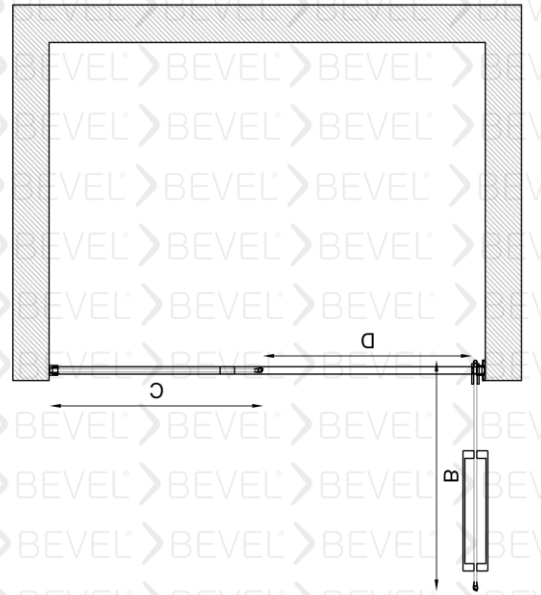

www.bevel.com.tr

Fiyatlarımızı web sayfası üzerinden seçtiğiniz ürünü özelleştirme butonu üzerinden güncel fiyatlara ulaşabilirsiniz