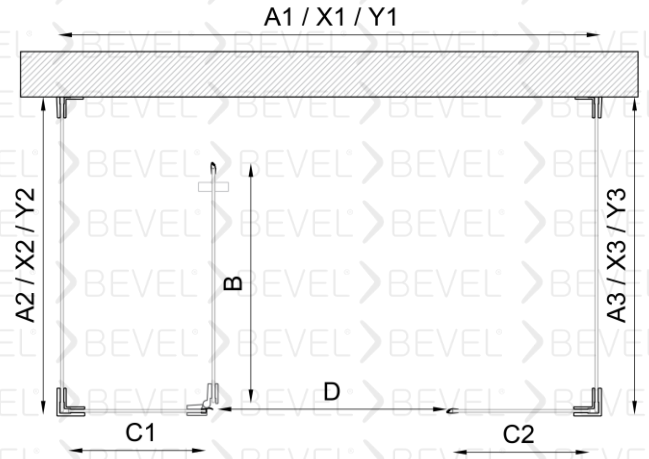

www.bevel.com.tr

Fiyatlarımızı web sayfası üzerinden seçtiğiniz ürünü özelleştirme butonu üzerinden güncel fiyatlara ulaşabilirsiniz

RVK-10031001

BEVEL®
Shower And Cabin

Kare Mentşeli Duş Kabin İki sabit iki dış açılır Duş kabini