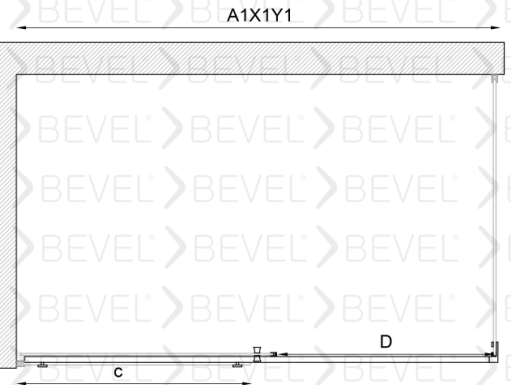

www.bevel.com.tr

Fiyatlarımızı web sayfası üzerinden seçtiğiniz ürünü özelleştirme butonu üzerinden güncel fiyatlara ulaşabilirsiniz