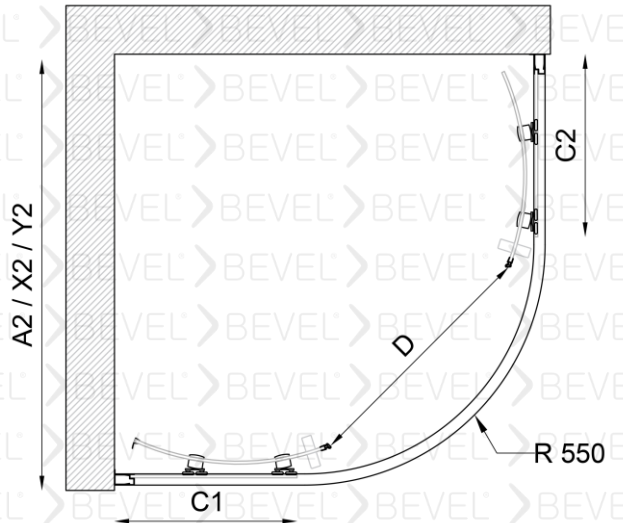

6mm Güvenli temperlenmiş cam

Manyetik Miklatız şeridi

Metal sürgülü kapı sistemi

Standart yükseklik 1900 isteğe bağlı farklı boyutlar tercih edilebilir.

Duvarlar ayarlanabilen profilli montaj imkanı 15mm kadar duvar eğriliğini telafi ediyor.

Eşiksiz Montaj imkanı

H

A1 / X1 / Y1