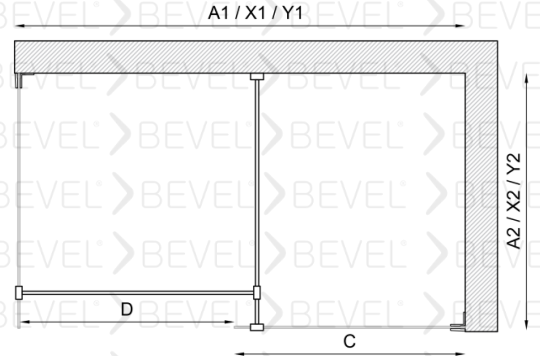

Dikdörtgen Duş Paneli separatör

8mm Güvenli temperlenmiş cam

Paslanmaz Çelik

Standart yükseklik 2000 isteğe bağlı farklı boyutlar tercih edilebilir.

Engelli Dostlarımız için kolay çözüm

Duvarlar ayarlanabilen profilli montaj imkanı 15mm kadar duvar eğriliğini telafi ediyor.

Eşiksiz Montaj imkanı

İsteğe Bağlı olarak Havlularını elinizin altında bulundurma imkanı

Nano Teknoloji suyun yüzeyde kalmasını engelliyor isteğe bağlı tercih ediliyor.

İsteğe Bağlı Cam seçenekleri

İsteğe Bağlı Desen seçenekleri

İsteğe Bağlı camlarını patlama durumunda etrafa dağılmayı engelliyor.