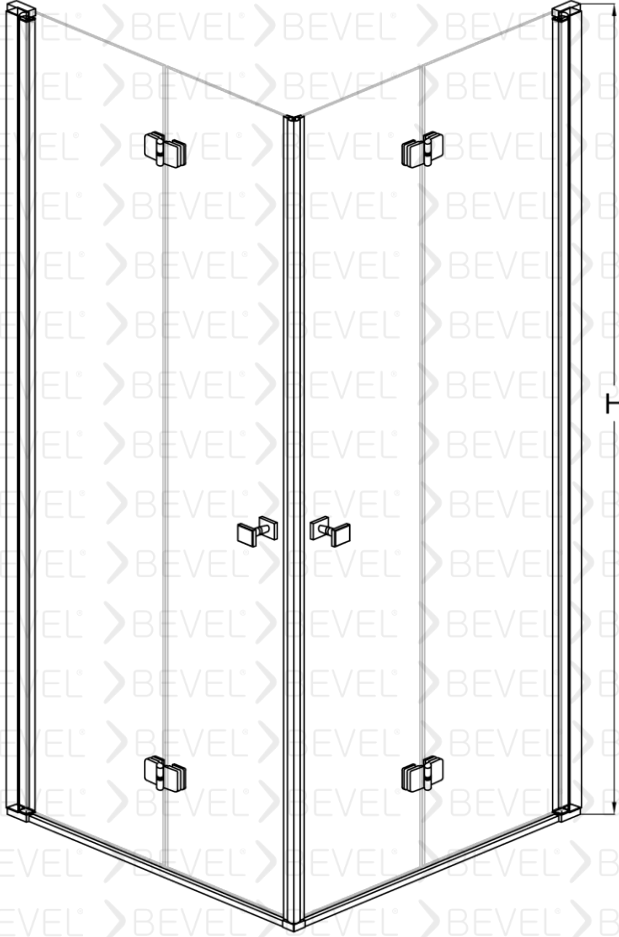

MTA-10025001

BEVEL®
Shower And Cabin

Kare İki katlanır Duş Kabin Sağ Sol katlanır.

6mm Güvenli temperlenmiş cam

Manyetik Mıknatız şeridi

Standart yükseklik 2000 isteğe bağlı farklı boyutlar tercih edilebilir.