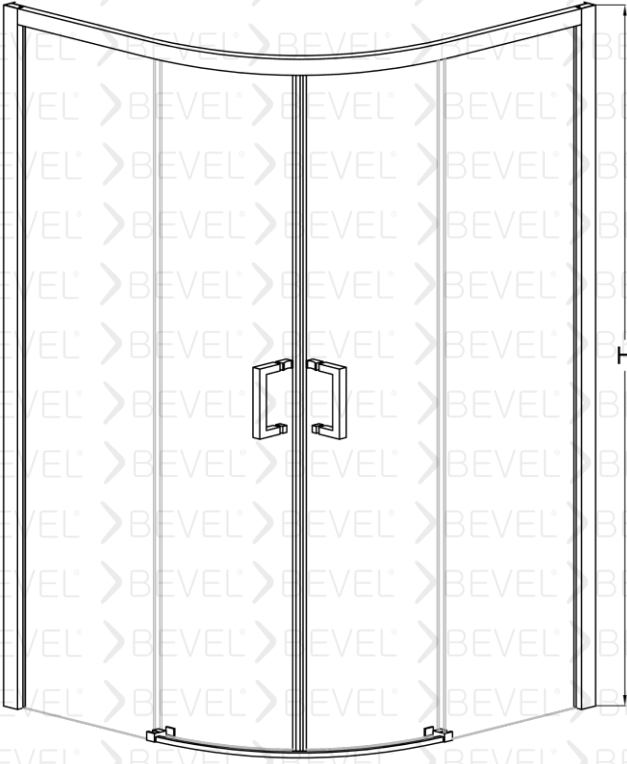

www.bevel.com.tr

Fiyatlarımızı web sayfası üzerinden seçtiğiniz ürünü özelleştirme butonu üzerinden güncel fiyatlara ulaşabilirsiniz

ALT-303501

BEVEL®
Shower And Cabin

Oval Duş Kabin İki sabit iki kayar

6mm Güvenli temperlenmiş cam