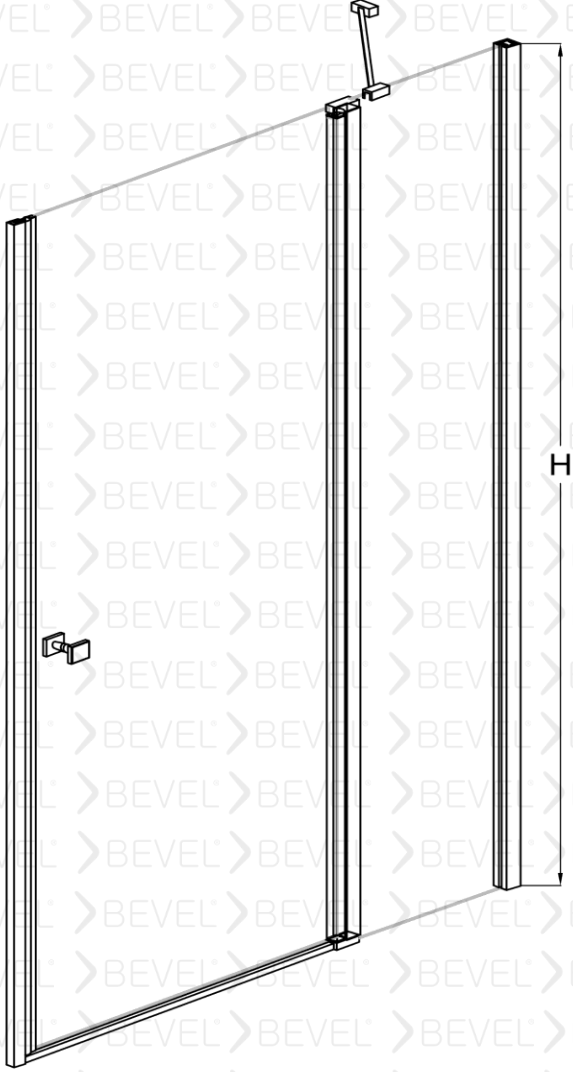

MTA-10016001

BEVEL®
Shower And Cabin

Bir sabit bir açılır menteşeli kapı
Duvar arası

6mm Güvenli temperlenmiş cam

Manyetik Mıknatız şeridi

Standart yükseklik 2000 isteğe bağlı farklı boyutlar tercih edilebilir.