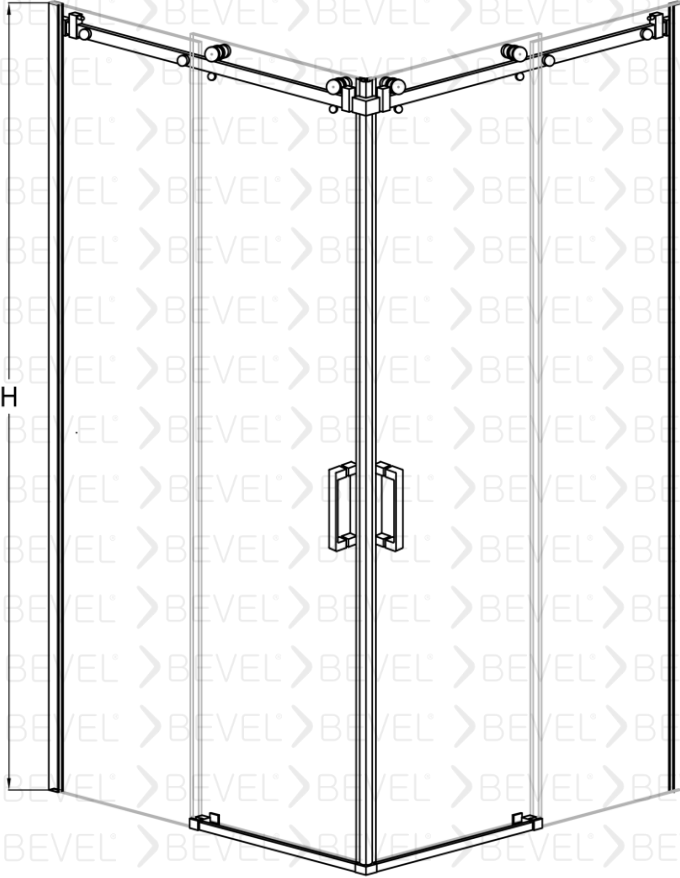

www.bevel.com.tr

VERNUM

2021 UNIQUE DESIGNS

www.bevel.com.tr

VRN-70011001

BEVEL®
Shower And Cabin

Kare Duş Kabin İki sabit İki kayar

8mm Güvenli temperlenmiş cam