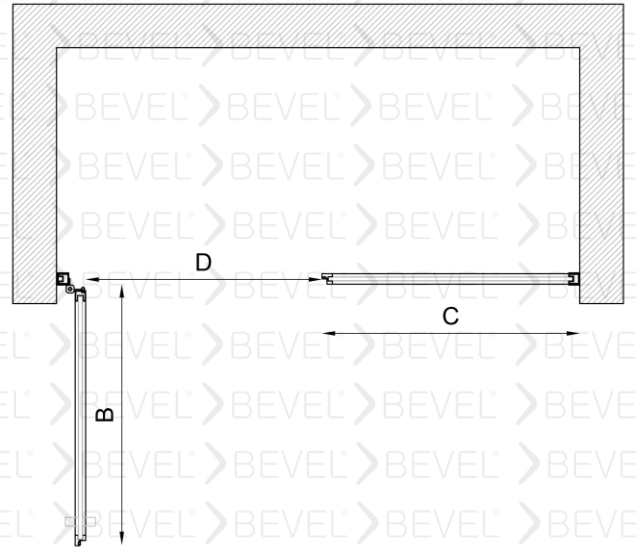

www.bevel.com.tr

Fiyatlarımızı web sayfası üzerinden seçtiğiniz ürünü özelleştirme butonu üzerinden güncel fiyatlara ulaşabilirsiniz