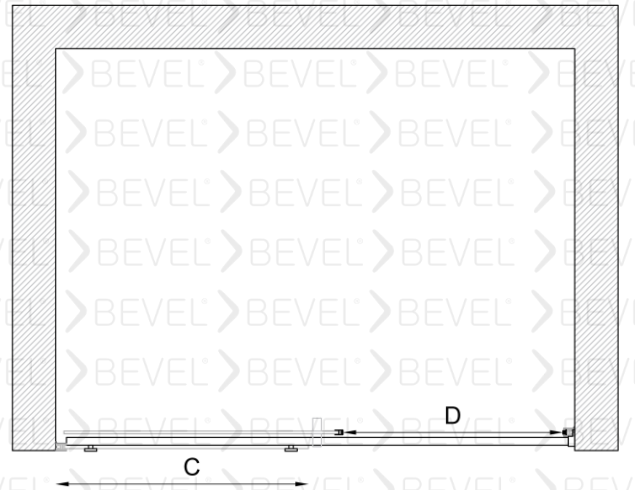

www.bevel.com.tr

Fiyatlarımızı web sayfası üzerinden seçtiğiniz ürünü özelleştirme butonu üzerinden güncel fiyatlara ulaşabilirsiniz