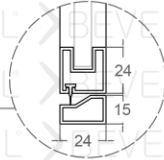

Standart yükseklik 1900 isteğe bağlı farklı boyutlar tercih edilebilir.

Duvarlar ayarlanabilen profilli montaj imkanı 15mm kadar duvar eğriliğini telafi ediyor.

Eşiksiz Montaj imkanı

İsteğe Bağlı olarak Havlularını elinizin altında bulundurma imkanı