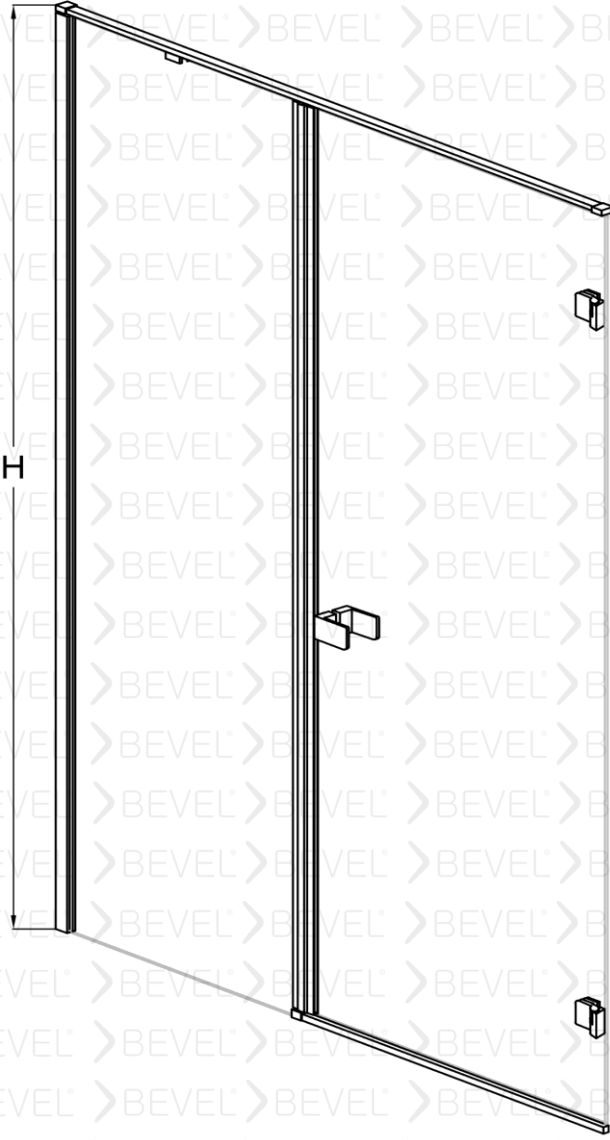

www.bevel.com.tr

Fiyatlarımızı web sayfası üzerinden seçtiğiniz ürünü özelleştirme butonu üzerinden güncel fiyatlara ulaşabilirsiniz

Duvar arası Menteşeli Duş Kabini
Ön çephe bir sabit bir dışa açılır
İsteğe bağlı içe tercih edebilirsiniz.