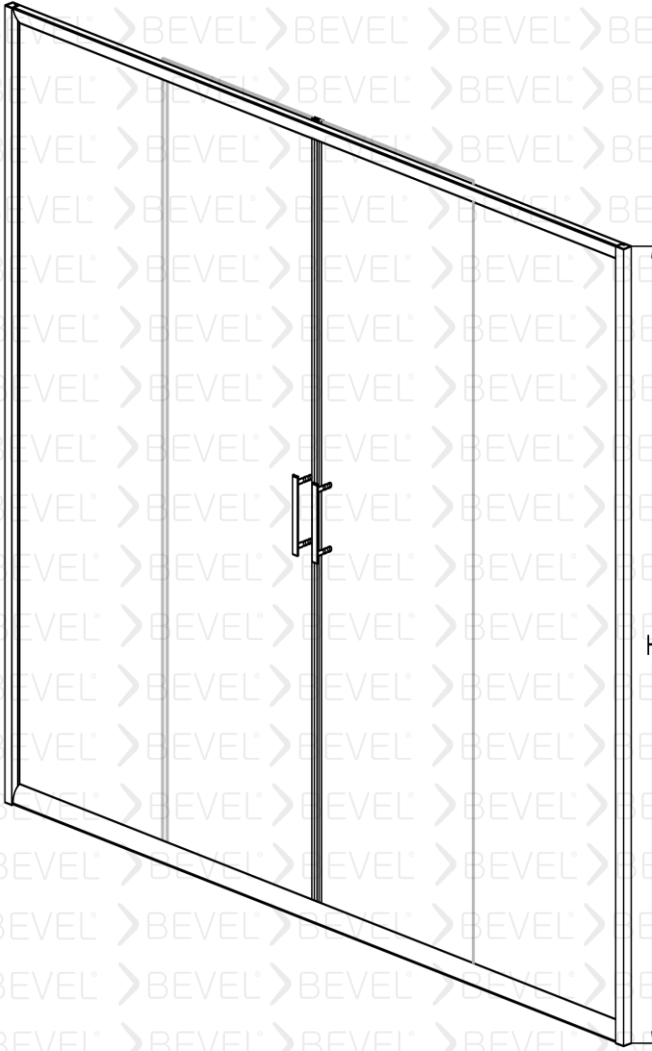

VT-101501

BEVEL®
Shower And Cabin

Duvar arası Duş Kabin İki sabit iki kayar

6mm Güvenli temperlenmiş cam (H-2000)

5mm Güvenli temperlenmiş cam(H-1900)

Manyetik Mıklatız şeridi

Metal sürgülü kapı sistemi

Standart yükseklik 1900 isteğe bağlı farklı boyutlar tercih edilebilir.

Duvarlar ayarlanabilen profilli montaj imkanı 15mm kadar duvar eğriliğini telafi ediyor.

Eşiksiz Montaj imkanı

Nano Teknoloji suyun yüzeyde kalmasını engelliyor isteğe bağlı tercih ediliyor.

İsteğe Bağlı Cam seçenekleri

İsteğe Bağlı Desen seçenekleri

İsteğe Bağlı camlarını patlama durumunda etrafa dağılmayı engelliyor.