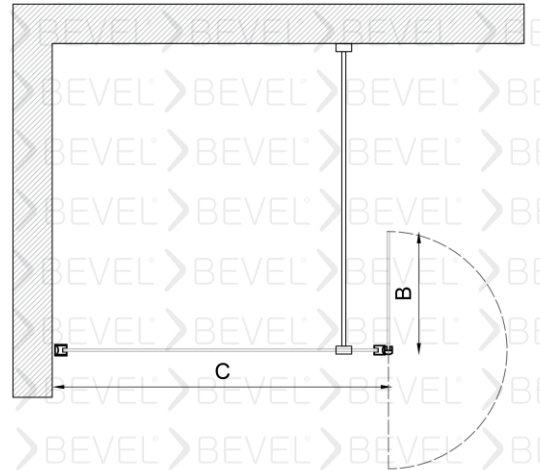

www.bevel.com.tr

Fiyatlarımızı web sayfası üzerinden seçtiğiniz ürünü özelleştirme butonu üzerinden güncel fiyatlara ulaşabilirsiniz