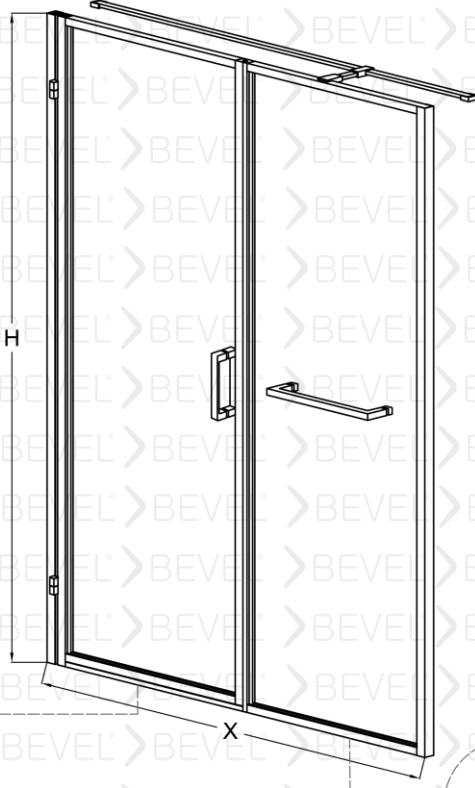

AVX-900180080

BEVEL®
Shower And Cabin

Duvar arası Duş Kabin Bir sabit bir açılır pivot menteşeli kapı

6mm Güvenli temperlenmiş cam

Profil içerisinde Manyetik Mıktatız şeridi

Pivot Asansörlü Menteşe sistemi