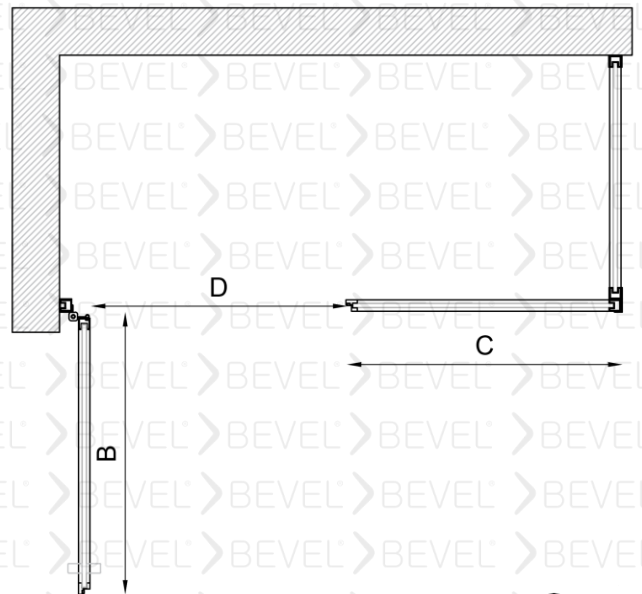

6mm Güvenli temperlenmiş cam

Profil içerisinde Manyetik Mıknatız şeridi

Pivot Asansörlü Menteşe sistemi

Standart yükseklik 1900 isteğe bağlı farklı boyutlar tercih edilebilir.

Duvarlar ayarlanabilen profilli montaj imkanı 15mm kadar duvar eğriliğini telafi ediyor.

Eşiksiz Montaj imkanı

A1 / X1 / Y1