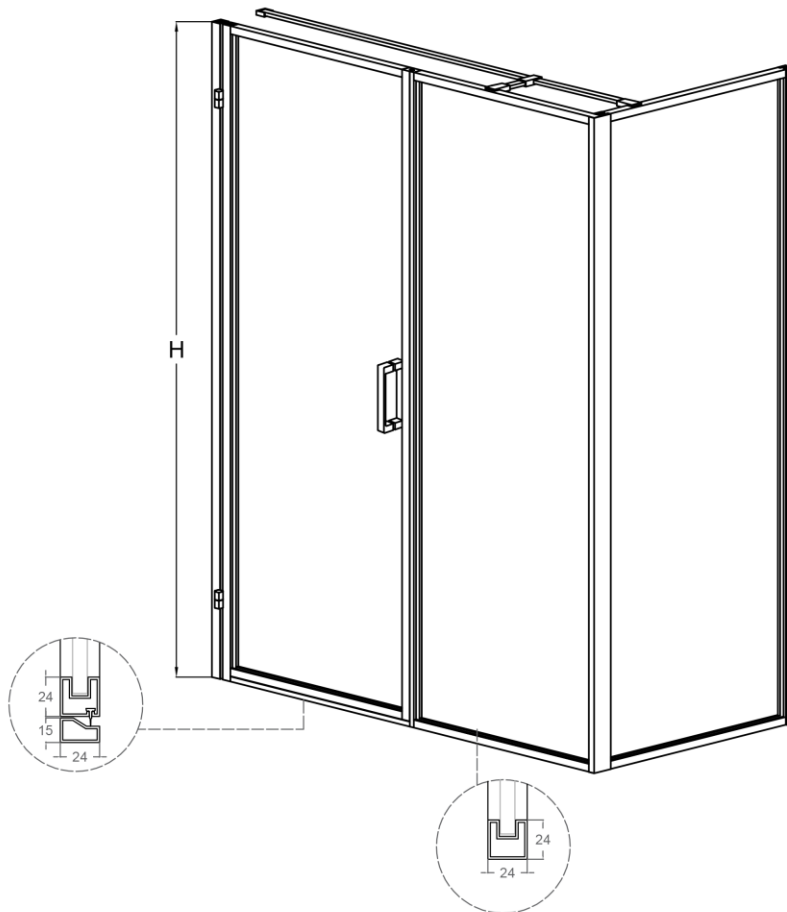

AVEXA

2025 UNIQUE DESIGNS

AVK-900160060

BEVEL®
Shower And Cabin

Dikdörtgen Duş Kabin İki sabit bir açılır pivot menteşeli kapı

6mm Güvenli temperlenmiş cam

Profil içerisinde Manyetik Mıknatız şeridi

Pivot Asansörlü Menteşe sistemi