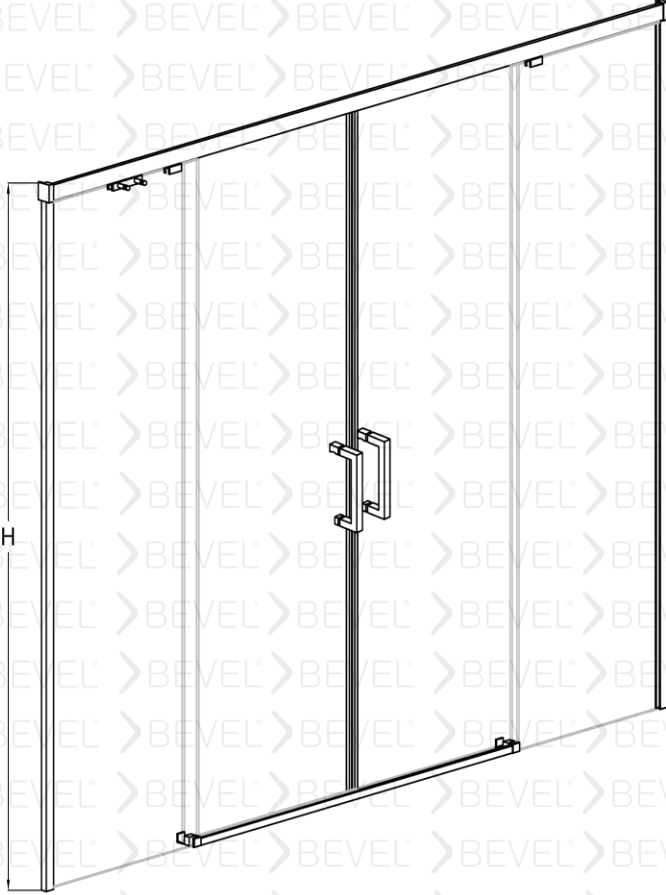

MLS-80024001

BEVEL®
Shower And Cabin

Duvar arası Duş Kabin İki sabit iki kayar

8mm Güvenli temperlenmiş cam

6mm Güvenli temperlenmiş cam

Manyetik Miklatız şeridi

Çelikten İmal edilmiş sessiz teker sistemi

Standart yükseklik 2000 isteğe bağlı farklı boyutlar tercih edilebilir.