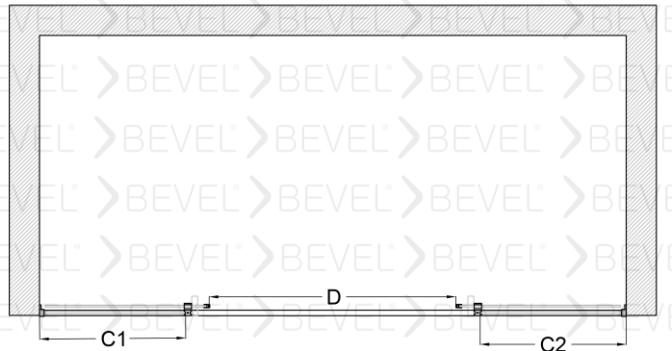

www.bevel.com.tr

Fiyatlarımızı web sayfası üzerinden seçtiğiniz ürünü özelleştirme butonu üzerinden güncel fiyatlara ulaşabilirsiniz