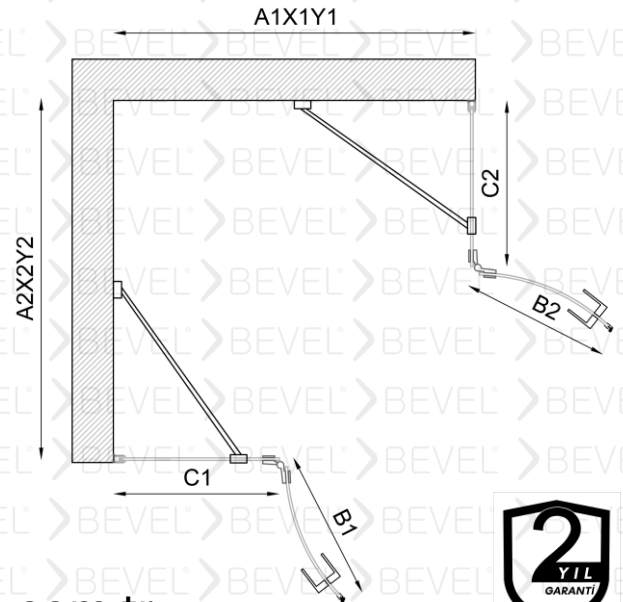

www.bevel.com.tr

VERNUM

2021 UNIQUE DESIGNS

www.bevel.com.tr

VRN-70011001

BEVEL®
Shower And Cabin

Kare Duş Kabin İki sabit İki kayar

8mm Güvenli temperlenmiş cam