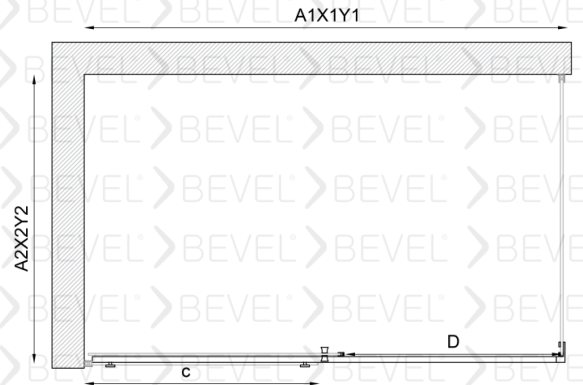

www.bevel.com.tr

Fiyatlarımızı web sayfası üzerinden seçtiğiniz ürünü özelleştirme butonu üzerinden güncel fiyatlara ulaşabilirsiniz