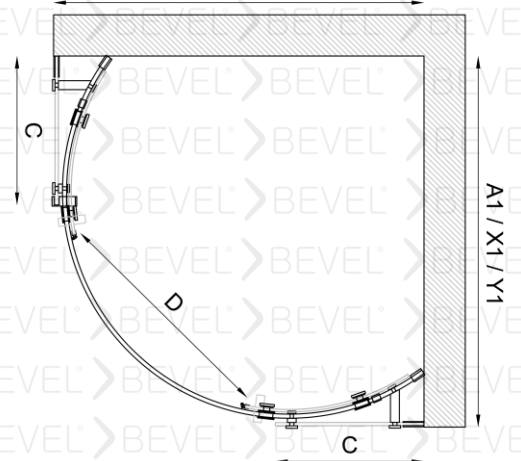

8mm Güvenli temperlenmiş cam

Paslanmaz Çelik

Manyetik Miklatız şeridi

Çelikten İmal edilmiş sessiz teker sistemi

Standart yükseklik 2000 isteğe bağlı farklı boyutlar tercih edilebilir.

Duvarlar ayarlanabilen profilli montaj imkanı 15mm kadar duvar eğriliğini telafi ediyor.

Eşsiz Montaj imkanı

Cam Bitimi ürün tercih etmeniz halinde duvar ve zeminde (-10 / +10) ayarında olması gerekmektedir.

Sabitlenme sisteminde alt ve üst +/- olarak bildirin sabitleme sistemi tesisatı gelme ihtimalini ortadan kaldırın. Standart olarak alt ve üst (200mm)

Nano Teknoloji suyun yüzeyde kalmasını engelliyor isteğe bağlı tercih ediliyor.

İsteğe Bağlı Cam seçenekleri

İsteğe Bağlı Desen seçenekleri

İsteğe Bağlı camlarını patlama durumunda etrafa dağılmasını engelliyor.

A2 / X2 / Y2