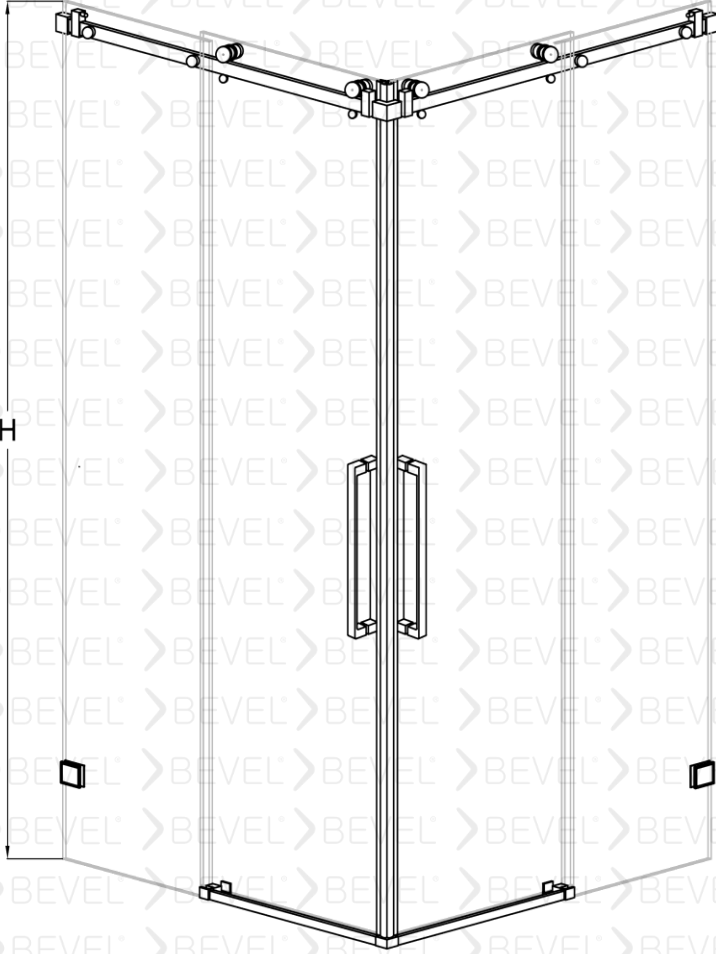

www.bevel.com.tr

Fiyatlarımızı web sayfası üzerinden seçtiğiniz ürünü özelleştirme butonu üzerinden güncel fiyatlara ulaşabilirsiniz

VRN-70011001

BEVEL®
Shower And Cabin

Kare Duş Kabin İki sabit İki kayar