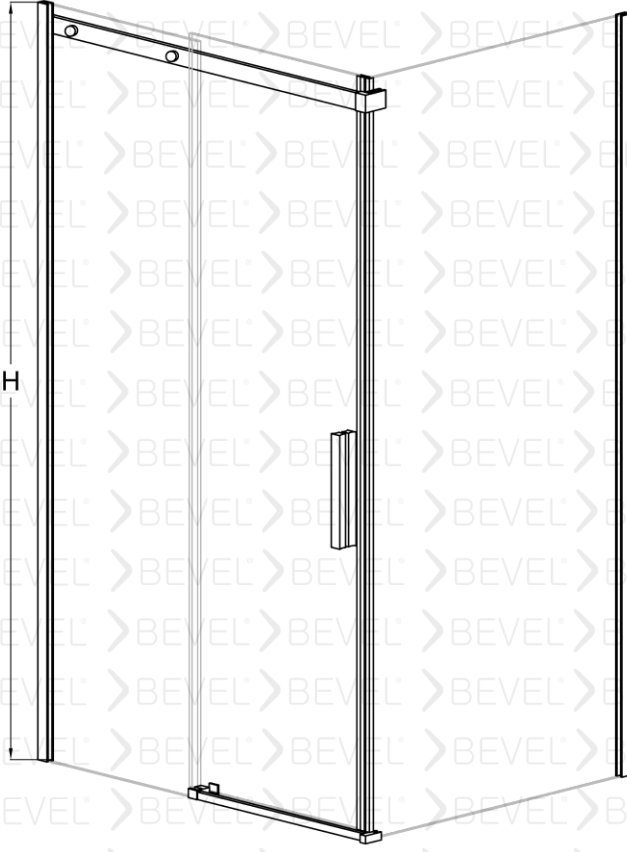

SFT-80012001

BEVEL®
Shower And Cabin

Dikdörtgen Duş Kabin İki sabit Bir kayar

8mm Güvenli temperlenmiş cam

6mm Güvenli temperlenmiş cam

Manyetik Mıktatız şeridi

Çelikten İmal edilmiş sessiz teker sistemi

Standart yükseklik 2000 isteğe bağlı farklı boyutlar tercih edilebilir.