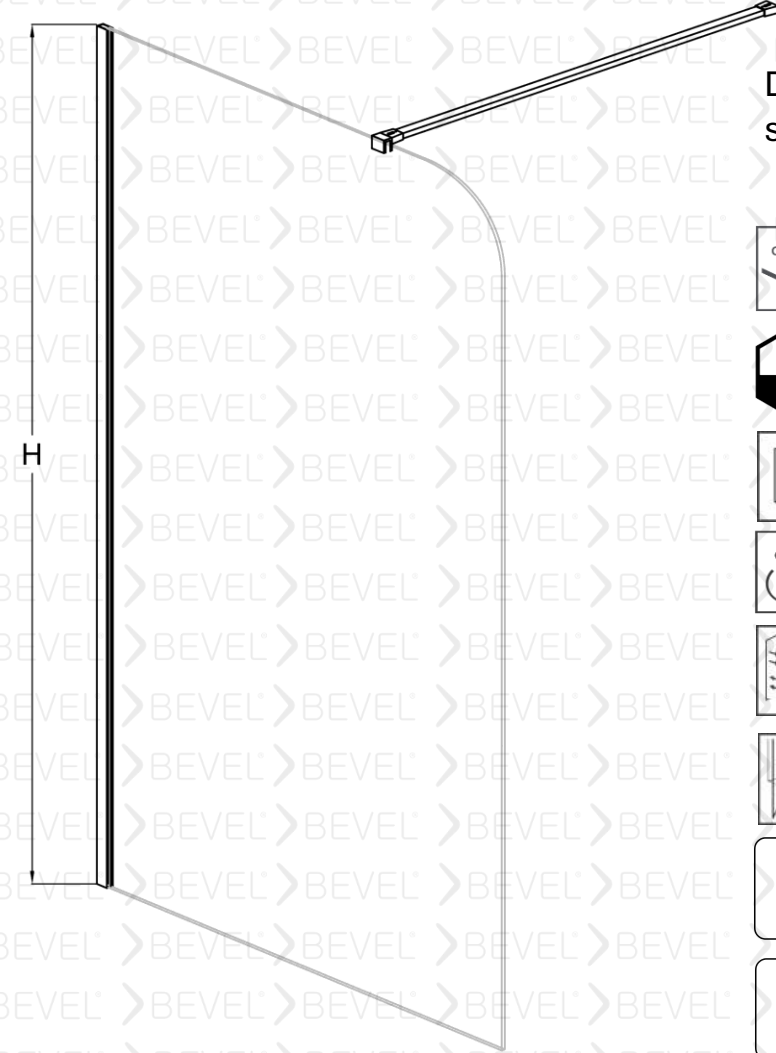

ARMR-9.10011001

BEVEL®
Shower And Cabin

Duvar arası Duş Paneli separatör

8mm Güvenli temperlenmiş cam

Paslanmaz Çelik

Standart yükseklik 2000 isteğe bağlı farklı boyutlar tercih edilebilir.

Engelli Dostlarımız için kolay çözüm

Duvarlar ayarlanabilen profilli montaj imkanı 15mm kadar duvar eğriliğini telafi ediyor.

Eşiksiz Montaj imkanı

Cam Bitimi ürün tercih etmeniz halinde duvar ve zeminde (-10 / +10) ayarında olması gerekmektedir.

Sabitleme sisteminde alt ve üst +/- olarak bildirin sabitleme sistemi tesisatı gelme ihtimalini ortadan kaldırın. Standart olarak alt ve üst (200mm)

İsteğe Bağlı olarak Havlularını elinizin altında bulundurma imkanı

Nano Teknoloji suyun yüzeyde kalmasını engelliyor isteğe bağlı tercih ediliyor.

İsteğe Bağlı Cam seçenekleri

İsteğe Bağlı Desen seçenekleri

İsteğe Bağlı camlarını patlama durumunda etrafa dağılmayı engelliyor.