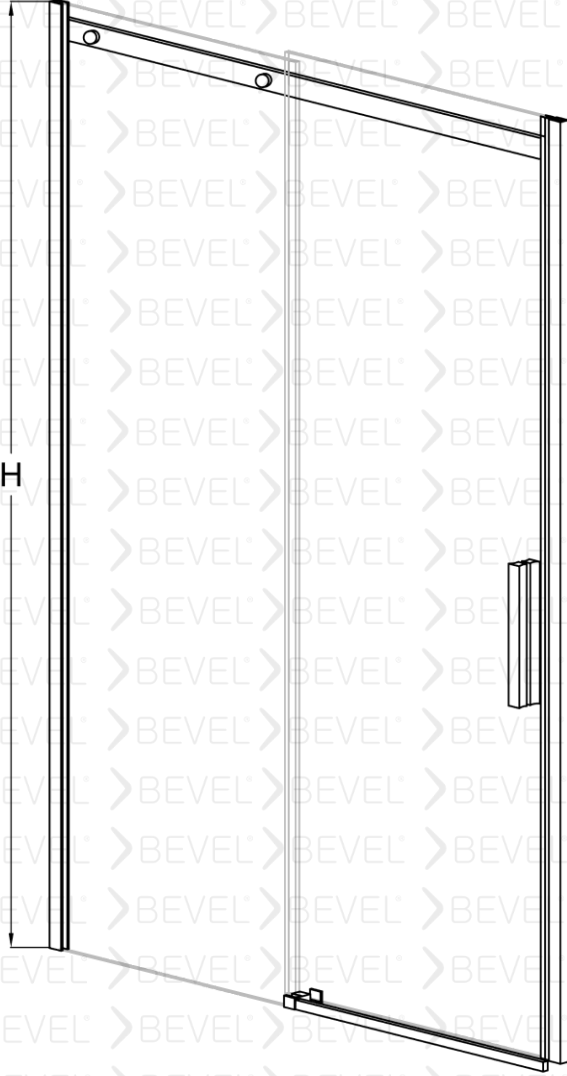

www.bevel.com.tr

Fiyatlarımızı web sayfası üzerinden seçtiğiniz ürünü özelleştirme butonu üzerinden güncel fiyatlara ulaşabilirsiniz

SFT-80015001

BEVEL®
Shower And Cabin

Duvar arası Duş Kabin Bir sabit Bir kayar