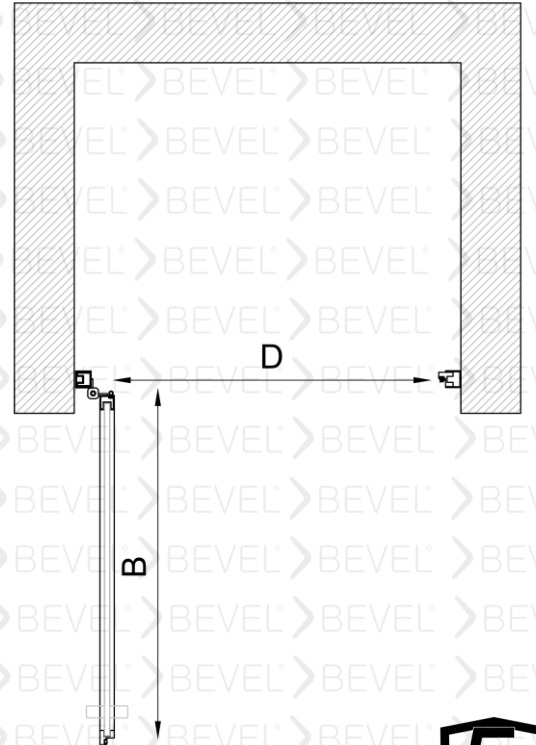

www.bevel.com.tr

Fiyatlarımızı web sayfası üzerinden seçtiğiniz ürünü özelleştirme butonu üzerinden güncel fiyatlara ulaşabilirsiniz