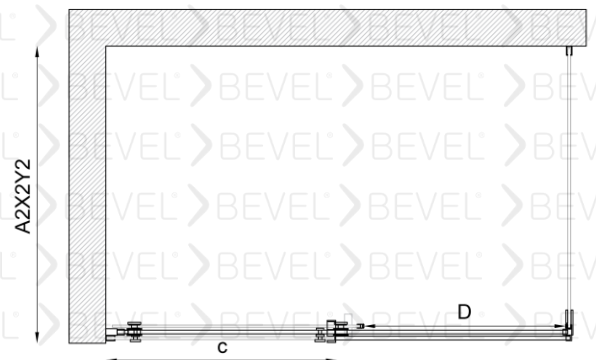

8mm Güvenli temperlenmiş cam

Paslanmaz Çelik

Manyetik Miklatız şeridi

Çelikten İmal edilmiş sessiz teker sistemi

Standart yükseklik 2000 isteğe bağlı farklı boyutlar tercih edilebilir.

Duvarlar ayarlanabilen profilli montaj imkanı 15mm kadar duvar eğriliğini telafi ediyor.

Eşsiz Montaj imkanı

Cam Bitimi ürün tercih etmeniz halinde duvar ve zeminde (-10 / +10) ayarında olması gerekmektedir.

Sabitlenme sisteminde alt ve üst +/- olarak bildirin sabitleme sistemi tesisatı gelme ihtimalini ortadan kaldırın. Standart olarak alt ve üst (200mm)

Duş alanınıza Özel kesimler

Nano Teknoloji suyun yüzeyde kalmasını engelliyor isteğe bağlı tercih ediliyor.

İsteğe Bağlı Cam seçenekleri

İsteğe Bağlı Desen seçenekleri

İsteğe Bağlı camlarını patlama durumunda etrafa dağılmayı engelliyor.

A1X1Y1