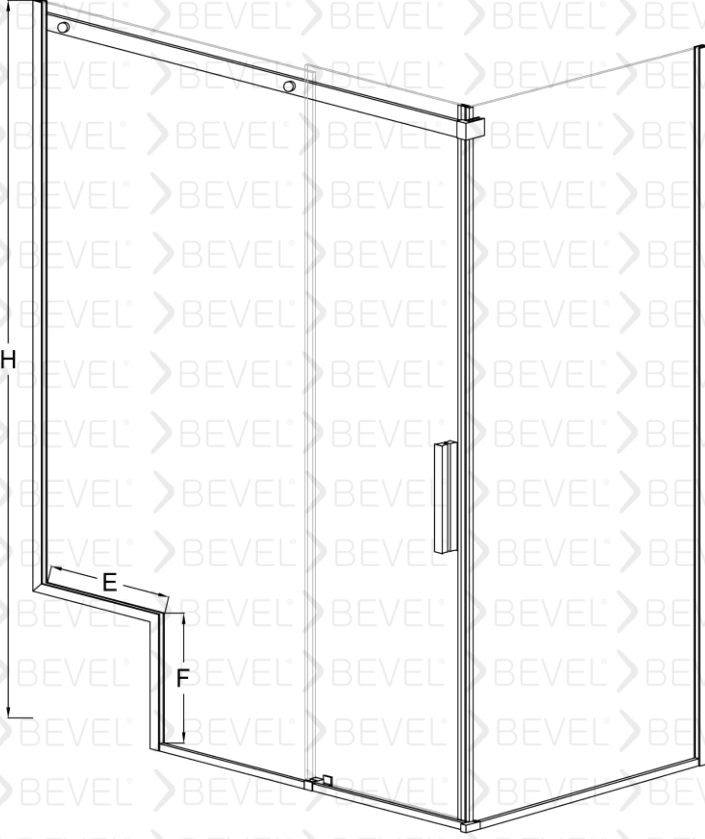

SFT-80012001

BEVEL®
Shower And Cabin

Dikdörtgen Duş Kabin İki sabit Bir kayar

8mm Güvenli temperlenmiş cam

6mm Güvenli temperlenmiş cam

Manyetik Mıktatız şeridi

Çelikten İmal edilmiş sessiz teker sistemi

Standart yükseklik 2000 isteğe bağlı farklı boyutlar tercih edilebilir.