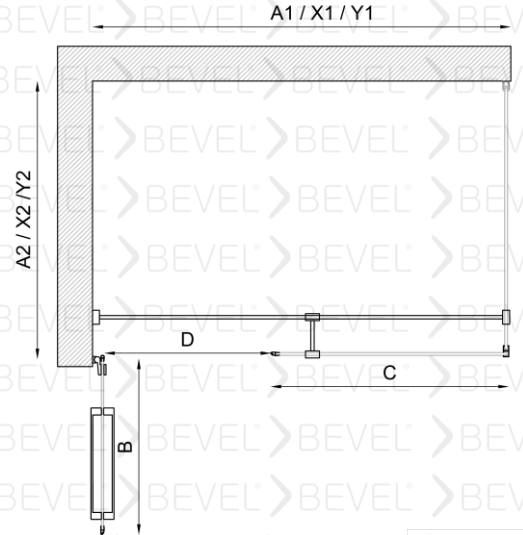

8mm Güvenli temperlenmiş cam
(Boyut200)

6mm Güvenli temperlenmiş cam
(Boyut1900)

Standart yükseklik 1900 isteğe bağlı farklı boyutlar tercih edilebilir.

Engelli Dostlarımız için kolay çözüm

Duvarlar ayarlanabilen profilli montaj imkanı 15mm kadar duvar eğriliğini telafi ediyor.

Eşiksiz Montaj imkanı

Cam Bitimi ürün tercih etmeniz halinde duvar ve zeminde (-10 / +10) ayarında olması gerekmektedir.

Sabitlenme sisteminde alt ve üst +/- olarak bildirin sabitleme sistemi tesisatı gelme ihtimalini ortadan kaldırın. Standart olarak alt ve üst (200mm)

Nano Teknoloji suyun yüzeyde kalmasını engelliyor isteğe bağlı tercih ediliyor.

İsteğe Bağlı Cam seçenekleri

İsteğe Bağlı Desen seçenekleri

İsteğe Bağlı camlarını patlama durumunda etrafa dağılmayı engelliyor.