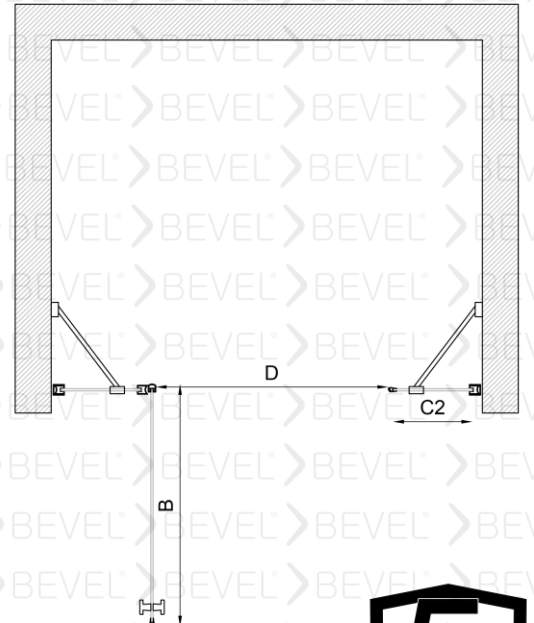

www.bevel.com.tr

Fiyatlarımızı web sayfası üzerinden seçtiğiniz ürünü özelleştirme butonu üzerinden güncel fiyatlara ulaşabilirsiniz