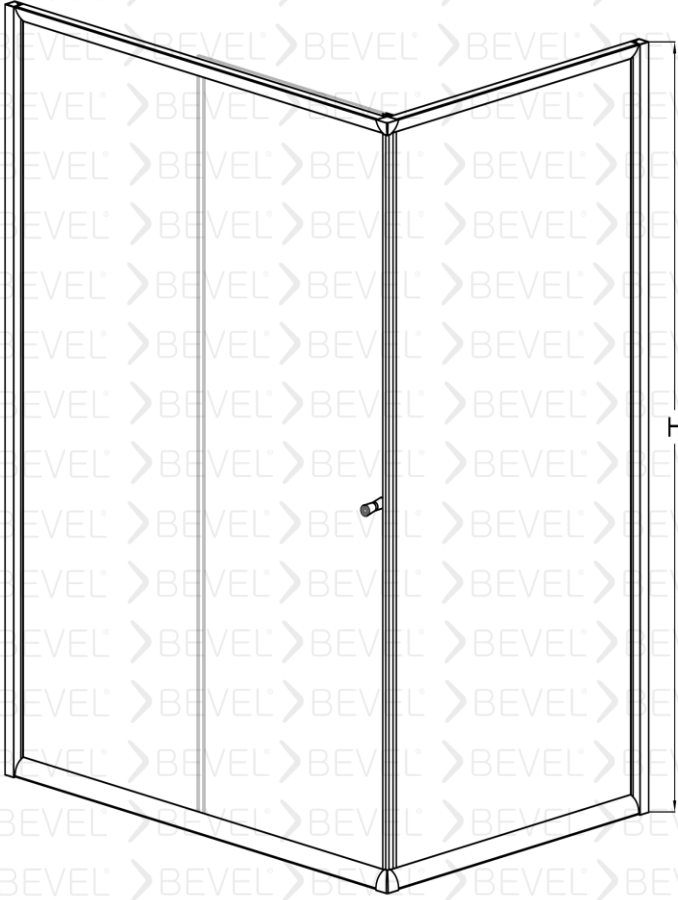

VT-101201

BEVEL®
Shower And Cabin

Dikdörtgen Duş Kabin İki sabit bir kayar (Cam dönüş)

6mm Güvenli temperlenmiş cam (H-2000)

5mm Güvenli temperlenmiş cam(H-1900)

Manyetik Mıknatız şeridi

Metal sürgülü kapı sistemi

Standart yükseklik 1900 isteğe bağlı farklı boyutlar tercih edilebilir.

Duvarlar ayarlanabilen profilli montaj imkanı 15mm kadar duvar eğriliğini telafi ediyor.

Eşiksiz Montaj imkanı

Nano Teknoloji suyun yüzeyde kalmasını engelliyor isteğe bağlı tercih ediliyor.

İsteğe Bağlı Cam seçenekleri

İsteğe Bağlı Desen seçenekleri

İsteğe Bağlı camlarını patlama durumun da etrafa dağılmayı engelliyor.