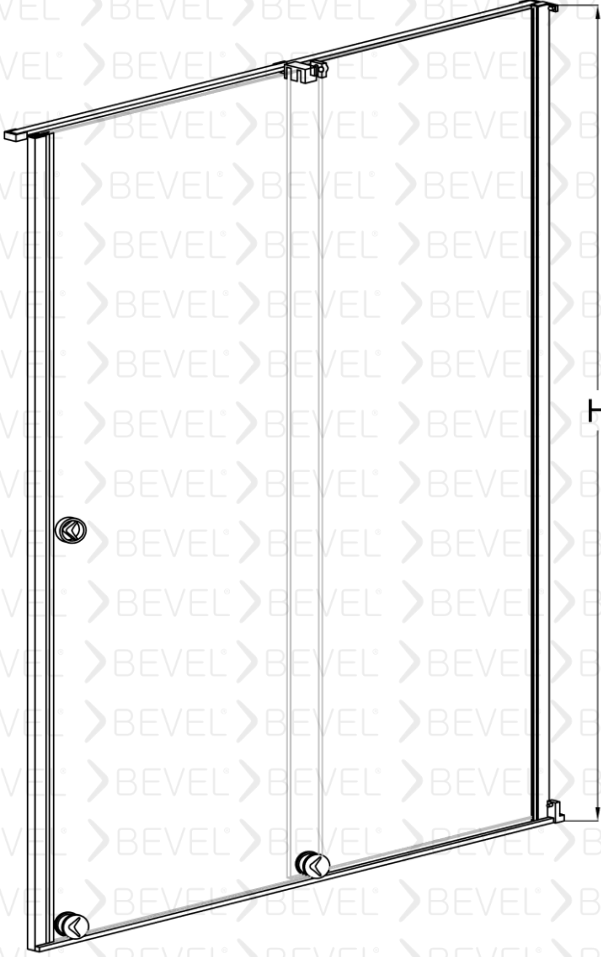

MTO-60014001

BEVEL®
Shower And Cabin

Duvar arası Duş Kabin Bir sabit Bir kayar

8mm Güvenli temperlenmiş cam

Paslanmaz Çelik

Manyetik Mıktatız şeridi

Çelikten İmal edilmiş sessiz teker sistemi

Standart yükseklik 2000 isteğe bağlı farklı boyutlar tercih edilebilir.