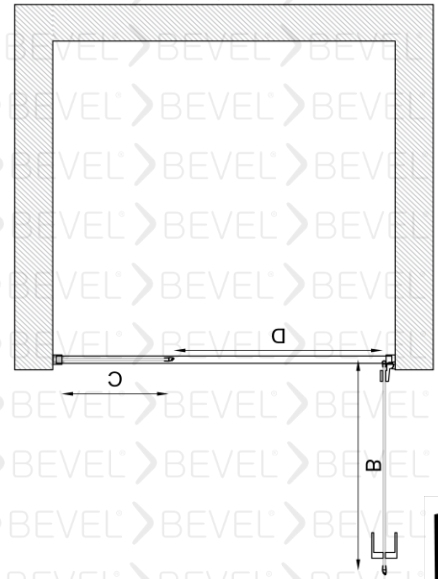

Duvar arası Menteşeli Duş Kabini
Ön çephe bir sabit bir dışa açılır
İsteğe bağlı içe tercih edebilirsiniz.

8mm Güvenli temperlenmiş cam
(Boyut200)

6mm Güvenli temperlenmiş cam
(Boyut1900)

Standart yükseklik 1900 isteğe bağlı farklı boyutlar tercih edilebilir.

Engelli Dostlarımız için kolay çözüm

Duvarlar ayarlanabilen profilli montaj imkanı 15mm kadar duvar eğriliğini telafi ediyor.

Eşiksiz Montaj imkanı

Cam Bitimi ürün tercih etmeniz halinde duvar ve zeminde (-10 / +10) ayarında olması gerekmektedir.

Sabitleme sisteminde alt ve üst +/- olarak bildirin sabitleme sistemi tesisatı gelme ihtimalini ortadan kaldırın. Standart olarak alt ve üst (200mm)

Nano Teknoloji suyun yüzeyde kalmasını engelliyor isteğe bağlı tercih ediliyor.

İsteğe Bağlı Cam seçenekleri

İsteğe Bağlı Desen seçenekleri

İsteğe Bağlı camlarını patlama durumunda etrafa dağılmasını engelliyor.