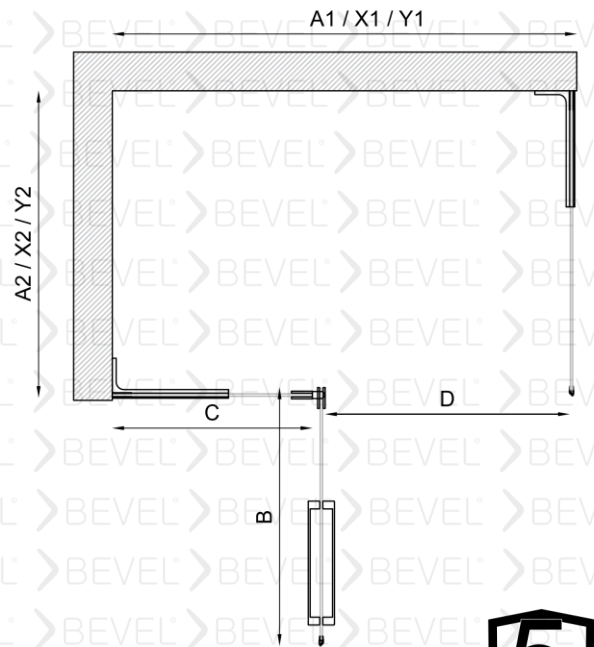

www.bevel.com.tr

Fiyatlarımızı web sayfası üzerinden seçtiğiniz ürünü özelleştirme butonu üzerinden güncel fiyatlara ulaşabilirsiniz