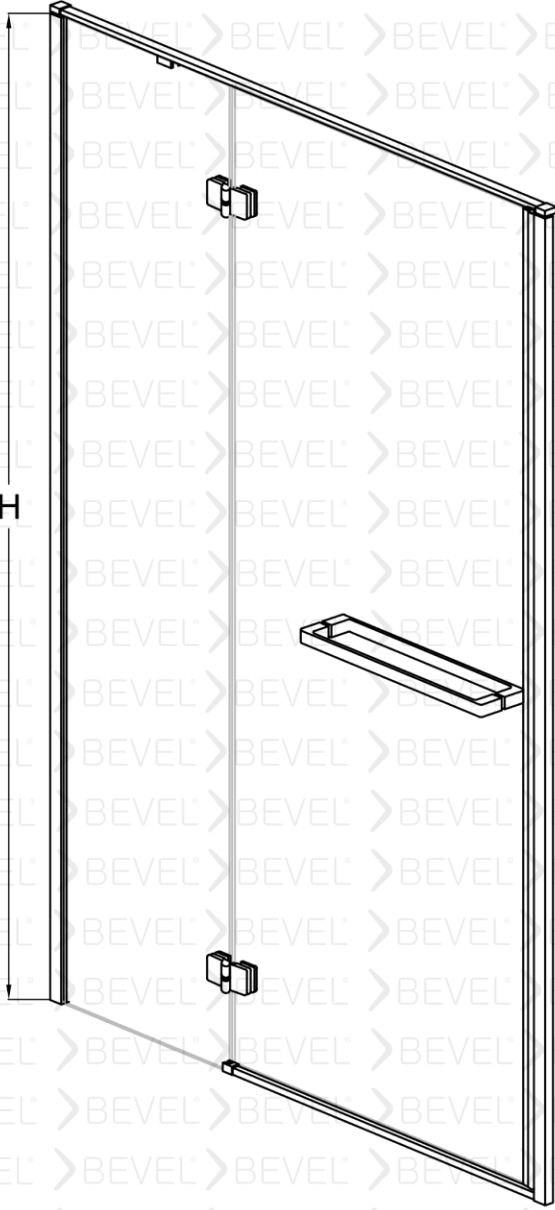

RVK-10027001

BEVEL®
Shower And Cabin

Duvar arası Menteşeli Duş Kabini
Ön çephe bir sabit bir dışa açılır
İsteğe bağlı içe tercih edebilirsiniz.

8mm Güvenli temperlenmiş cam
(Boyut200)

6mm Güvenli temperlenmiş cam
(Boyut1900)

Standart yükseklik 1900 isteğe bağlı farklı boyutlar tercih edilebilir.

Engelli Dostlarımız için kolay çözüm

Duvarlar ayarlanabilen profilli montaj imkanı 15mm kadar duvar eğriliğini telafi ediyor.

Eşiksiz Montaj imkanı

Cam Bitimi ürün tercih etmeniz halinde duvar ve zeminde (-10 / +10) ayarında olması gerekmektedir.

Sabitleme sisteminde alt ve üst +/- olarak bildirin sabitleme sistemi tesisatı gelme ihtimalini ortadan kaldırın. Standart olarak alt ve üst (200mm)

Nano Teknoloji suyun yüzeyde kalmasını engelliyor isteğe bağlı tercih ediliyor.

İsteğe Bağlı Cam seçenekleri

İsteğe Bağlı Desen seçenekleri

İsteğe Bağlı camlarını patlama durumunda etrafa dağılmayı engelliyor.