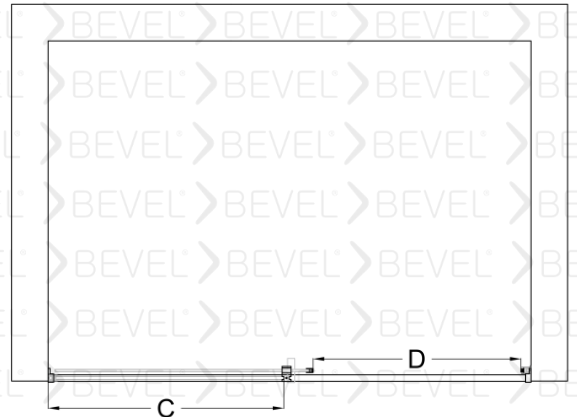

www.bevel.com.tr

Fiyatlarımızı web sayfası üzerinden seçtiğiniz ürünü özelleştirme butonu üzerinden güncel fiyatlara ulaşabilirsiniz