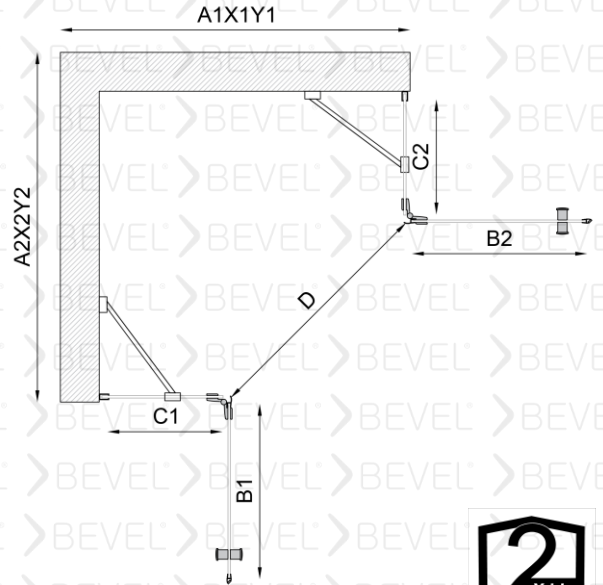

6mm Güvenli temperlenmiş cam
(Boyut1900)

Standart yükseklik 1900 isteğe bağlı farklı boyutlar tercih edilebilir.

Engelli Dostlarımız için kolay çözüm

Duvarlar ayarlanabilen profilli montaj imkanı 15mm kadar duvar eğriliğini telafi ediyor.

Eşiksiz Montaj imkanı

Cam Bitimi ürün tercih etmeniz halinde duvar ve zeminde (-10 / +10) ayarında olması gerekmektedir.

Sabitleme sisteminde alt ve üst +/- olarak bildirin sabitleme sistemi tesisatı gelme ihtimalini ortadan kaldırın. Standart olarak alt ve üst (200mm)

Nano Teknoloji suyun yüzeyde kalmasını engelliyor isteğe bağlı tercih ediliyor.

İsteğe Bağlı Cam seçenekleri

İsteğe Bağlı Desen seçenekleri

İsteğe Bağlı camlarını patlama durumunda etrafa dağılmasını engelliyor.