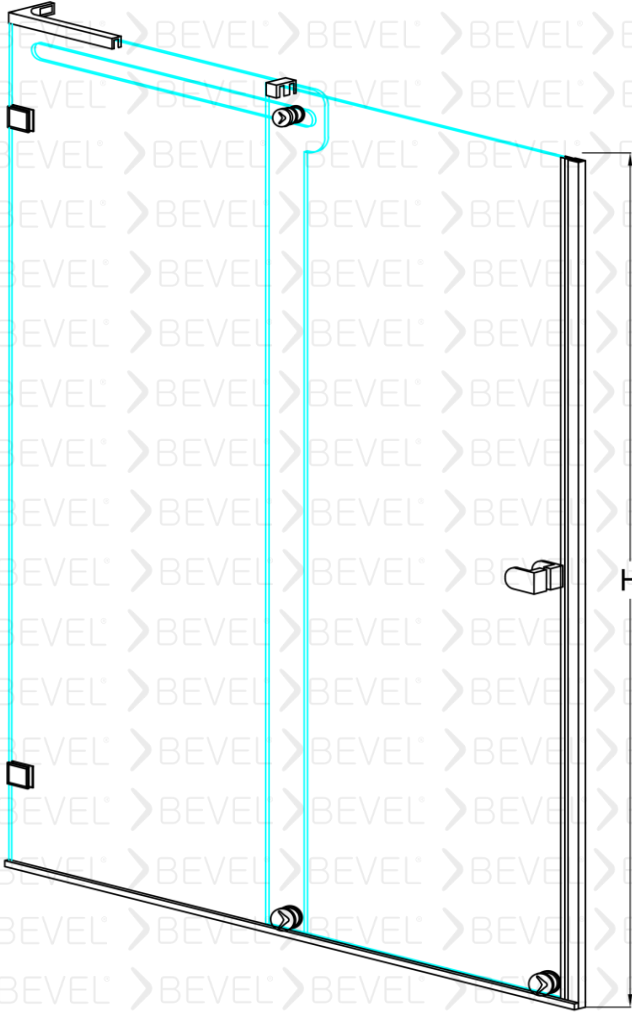

VLA-8.60014001

BEVEL®
Shower And Cabin

Duvar arası Duş Kabin Bir sabit Bir kayar

10mm Güvenli temperlenmiş cam

Manyetik Miklatız şeridi

Çelikten İmal edilmiş sessiz teker sistemi

Standart yükseklik 2100 isteğe bağlı farklı boyutlar tercih edilebilir.