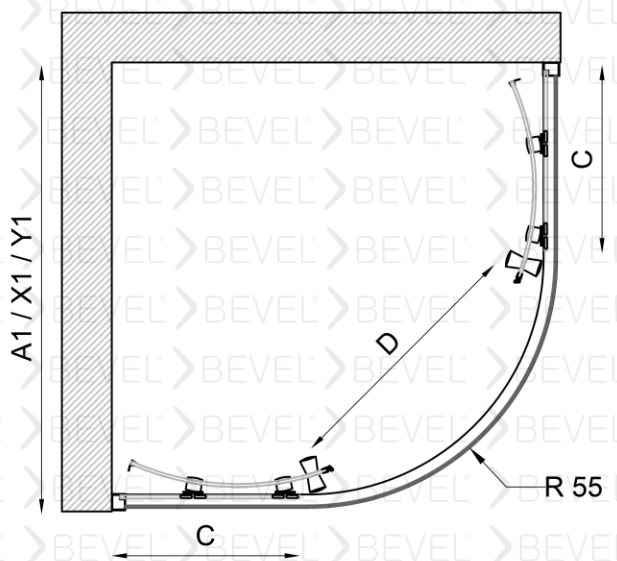

6mm Güvenli temperlenmiş cam (H-2000)

5mm Güvenli temperlenmiş cam(H-1900)

Manyetik Mıknatız şeridi

Metal sürgülü kapı sistemi

Standart yükseklik 1900 isteğe bağlı farklı boyutlar tercih edilebilir.

Duvarlar ayarlanabilen profilli montaj imkanı 15mm kadar duvar eğriliğini telafi ediyor.

Eşiksiz Montaj imkanı

A1 / X1 / Y1