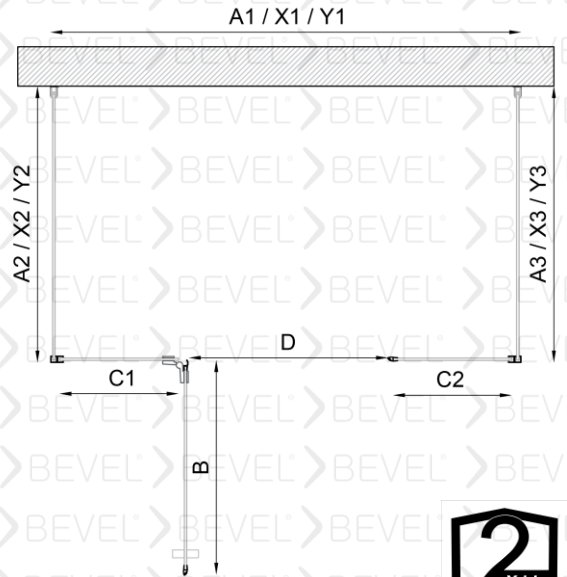

www.bevel.com.tr

Fiyatlarımızı web sayfası üzerinden seçtiğiniz ürünü özelleştirme butonu üzerinden güncel fiyatlara ulaşabilirsiniz

RVKU-10035001

BEVEL®
Shower And Cabin

Dikdörtgen Menteşeli Duş Kabin
Dört sabit bir içe açılır Duş kabini
İsteğe bağlı içe dışa açılır tercih edilebilir