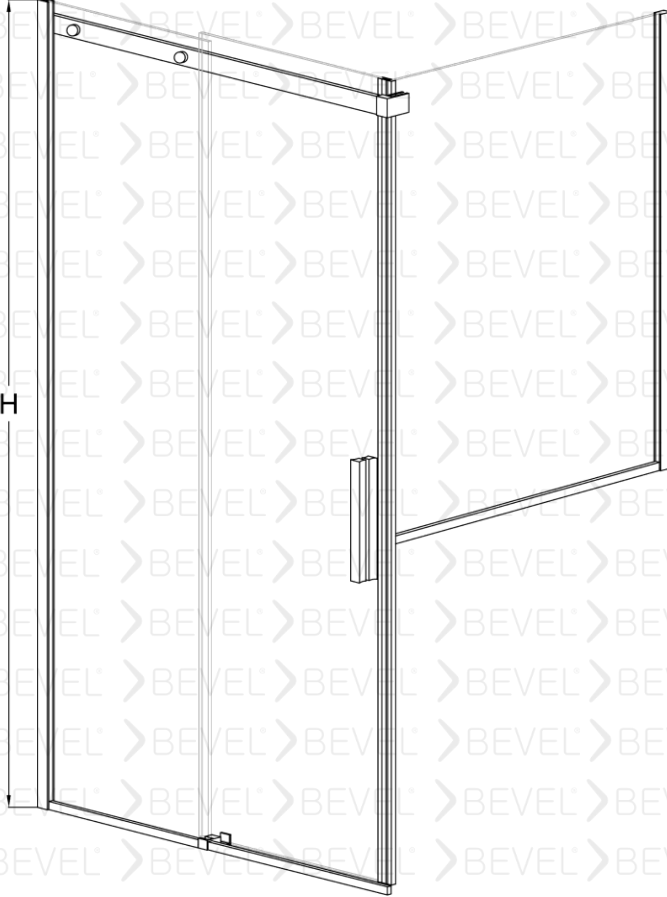

SFT-80012001

BEVEL®
Shower And Cabin

Dikdörtgen Duş Kabin İki sabit Bir kayar

8mm Güvenli temperlenmiş cam

6mm Güvenli temperlenmiş cam

Manyetik Miklatız şeridi

Çelikten İmal edilmiş sessiz teker sistemi

Standart yükseklik 2000 isteğe bağlı farklı boyutlar tercih edilebilir.