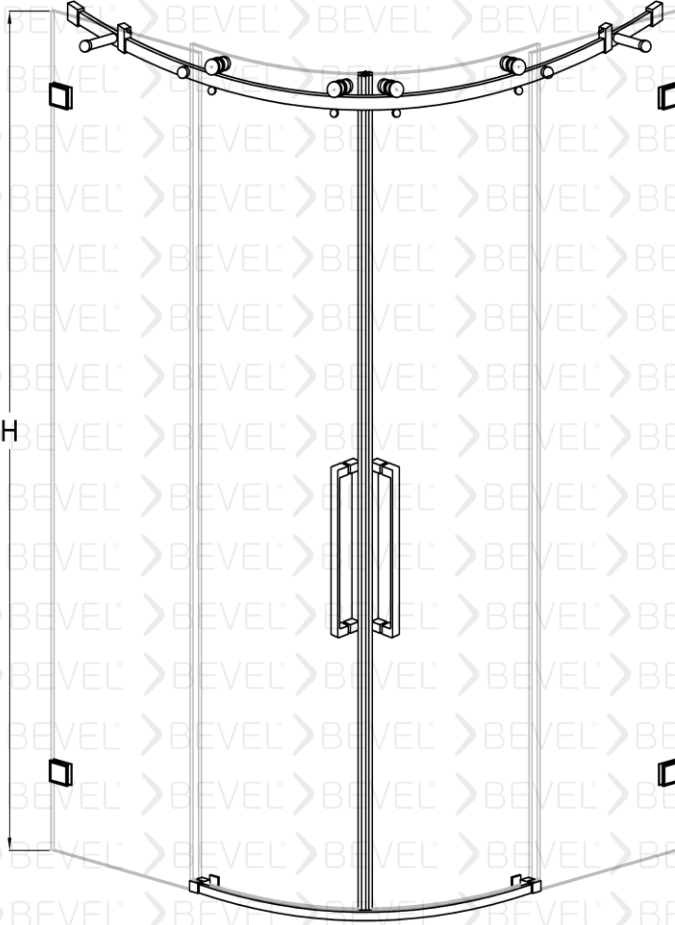

VRM-70015001

BEVEL®
Shower And Cabin

Oval Duş Kabin İki sabit İki kayar

8mm Güvenli temperlenmiş cam

Paslanmaz Çelik

Manyetik Miklatız şeridi

Çelikten İmal edilmiş sessiz teker sistemi

Standart yükseklik 2000 isteğe bağlı farklı boyutlar tercih edilebilir.