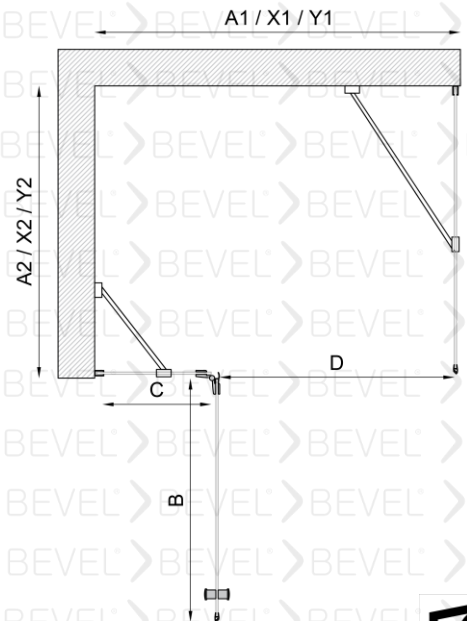

6mm Güvenli temperlenmiş cam
(Boyut1900)

Standart yükseklik 1900 isteğe bağlı farklı boyutlar tercih edilebilir.

Engelli Dostlarımız için kolay çözüm

Duvarlar ayarlanabilen profilli montaj imkanı 15mm kadar duvar eğriliğini telafi ediyor.

Eşiksiz Montaj imkanı

Nano Teknoloji suyun yüzeyde kalmasını engelliyor isteğe bağlı tercih ediliyor.

İsteğe Bağlı Cam seçenekleri

İsteğe Bağlı Desen seçenekleri

İsteğe Bağlı camlarını patlama durumunda etrafa dağılmasını engelliyor.