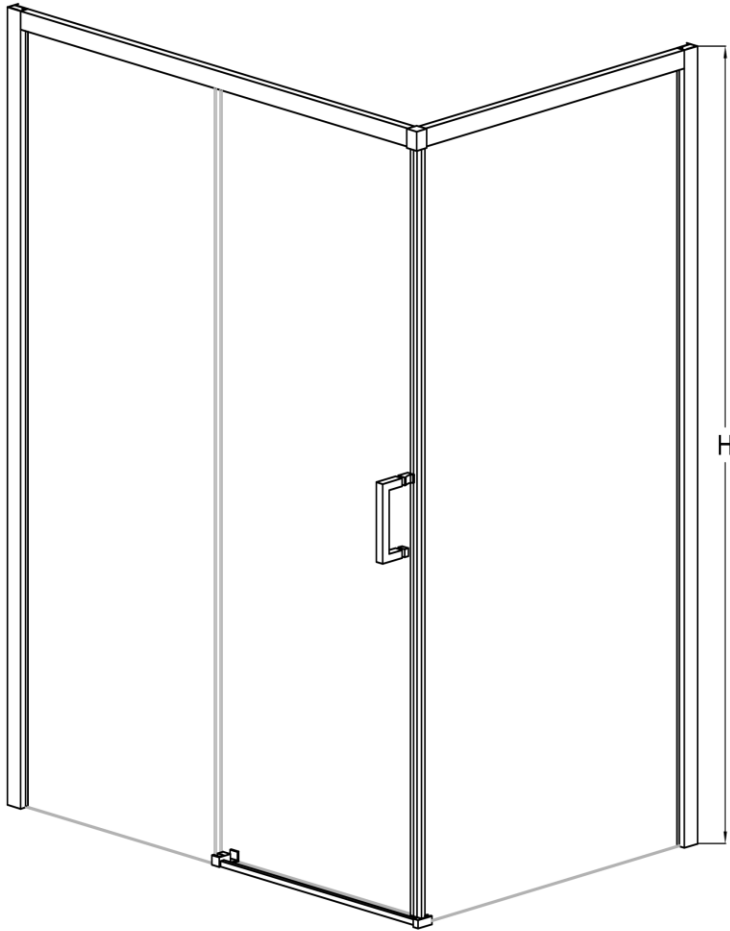

ALTO

2019 UNIQUE DESIGNS