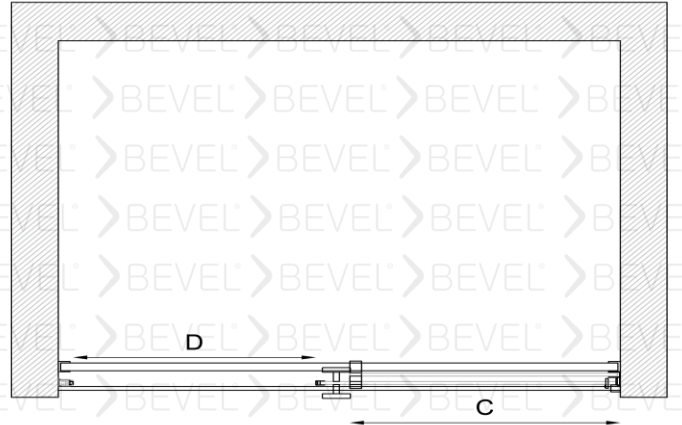

www.bevel.com.tr

Fiyatlarımızı web sayfası üzerinden seçtiğiniz ürünü özelleştirme butonu üzerinden güncel fiyatlara ulaşabilirsiniz