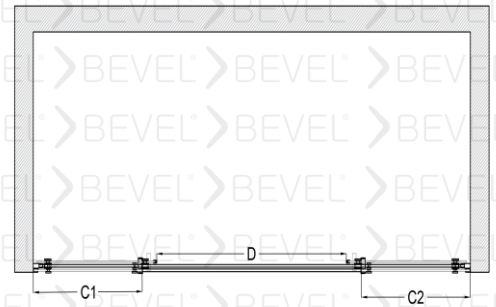

www.bevel.com.tr

Fiyatlarımızı web sayfası üzerinden seçtiğiniz ürünü özelleştirme butonu üzerinden güncel fiyatlara ulaşabilirsiniz