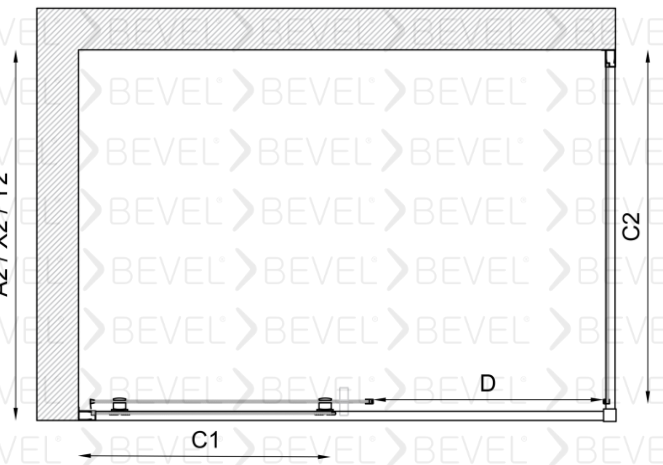

VLA-8.60013001

BEVEL®
Shower And Cabin

Duvar arası Duş Kabin İki sabit İki kayar

10mm Güvenli temperlenmiş cam

Manyetik Miklatız şeridi

Çelikten İmal edilmiş sessiz teker sistemi

Standart yükseklik 2100 isteğe bağlı farklı boyutlar tercih edilebilir.

Standart yükseklik 1900 isteğe bağlı farklı boyutlar tercih edilebilir.

Duvarlar ayarlanabilen profilli montaj imkanı 15mm kadar duvar eğriliğini telafi ediyor.

Eşiksiz Montaj imkanı

A1 / X1 / Y1

İsteğe Bağlı olarak Havlularını elinizin altında bulundurma imkanı