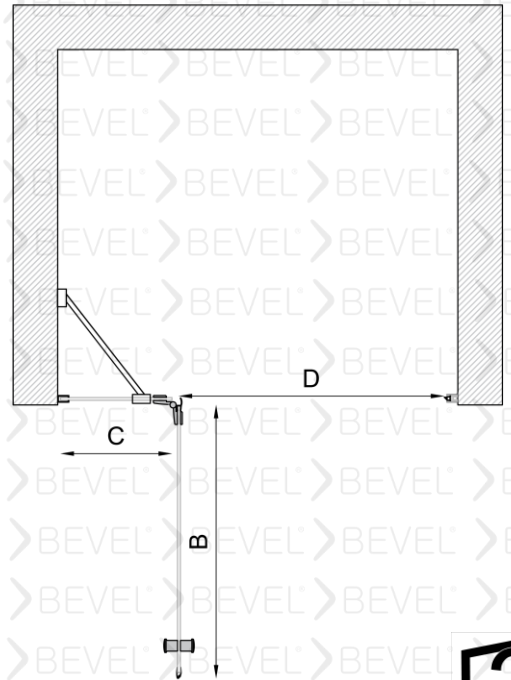

www.bevel.com.tr

Fiyatlarımızı web sayfası üzerinden seçtiğiniz ürünü özelleştirme butonu üzerinden güncel fiyatlara ulaşabilirsiniz