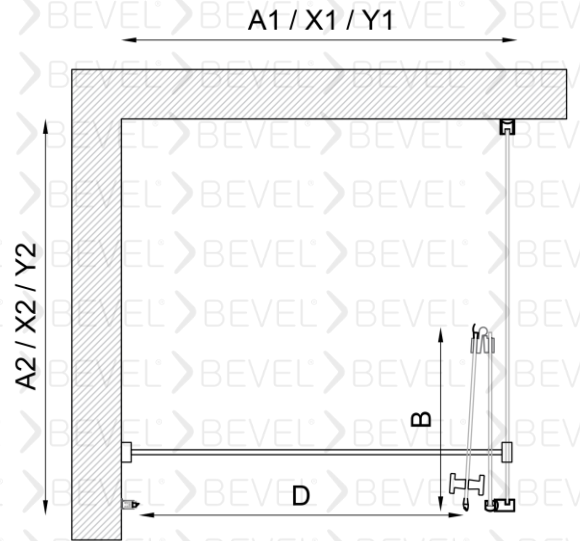

www.bevel.com.tr

Fiyatlarımızı web sayfası üzerinden seçtiğiniz ürünü özelleştirme butonu üzerinden güncel fiyatlara ulaşabilirsiniz