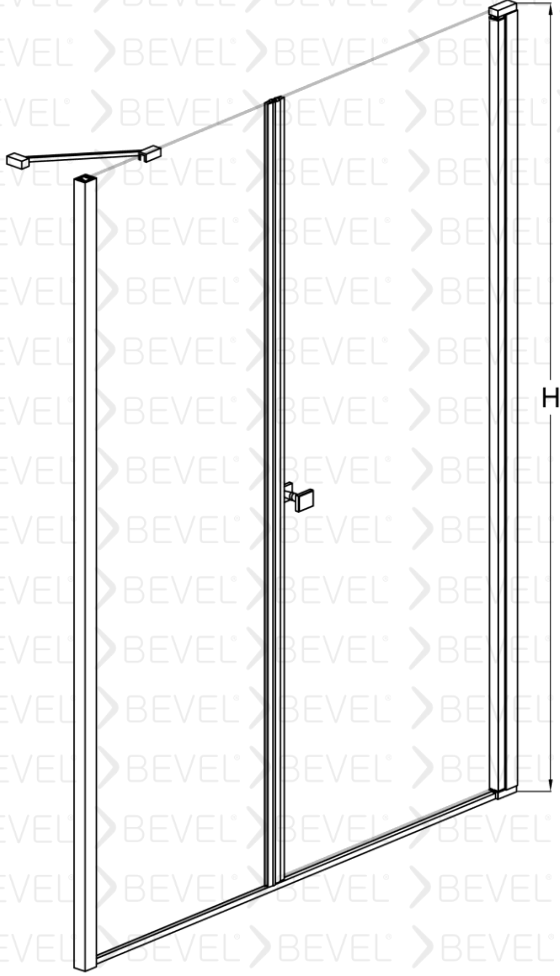

MTA-10011001

BEVEL®
Shower And Cabin

Bir sabit bir açılır menteşeli kapı Duvar arası

6mm Güvenli temperlenmiş cam

Manyetik Mıknatız şeridi

Standart yükseklik 2000 isteğe bağlı farklı boyutlar tercih edilebilir.