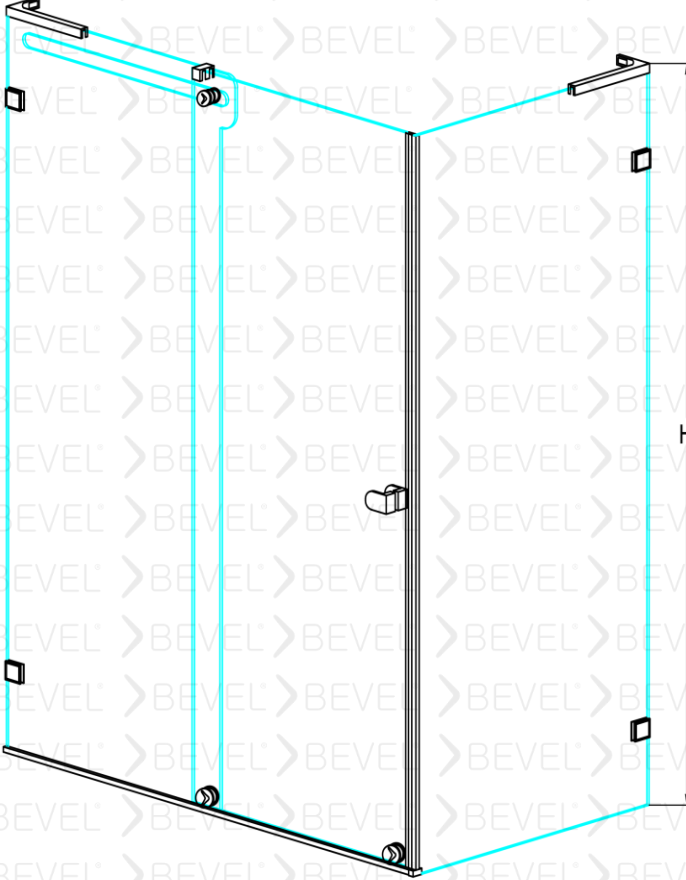

Standart yükseklik 2100 isteğe bağlı farklı boyutlar tercih edilebilir.

Duvarlar ayarlanabilen profilli montaj imkanı 15mm kadar duvar eğriliğini telafi ediyor.

Eşiksiz Montaj imkanı

A1 / X1 / Y1

Nano Teknoloji suyun yüzeyde kalmasını engelliyor isteğe bağlı tercih ediliyor.

VLA-8.60014001

BEVEL®
Shower And Cabin

Dikdörtgen Duş Kabin iki sabit Bir kayar

10mm Güvenli temperlenmiş cam

Manyetik Miklatız şeridi

Çelikten İmal edilmiş sessiz teker sistemi

Standart yükseklik 2100 isteğe bağlı farklı boyutlar tercih edilebilir.