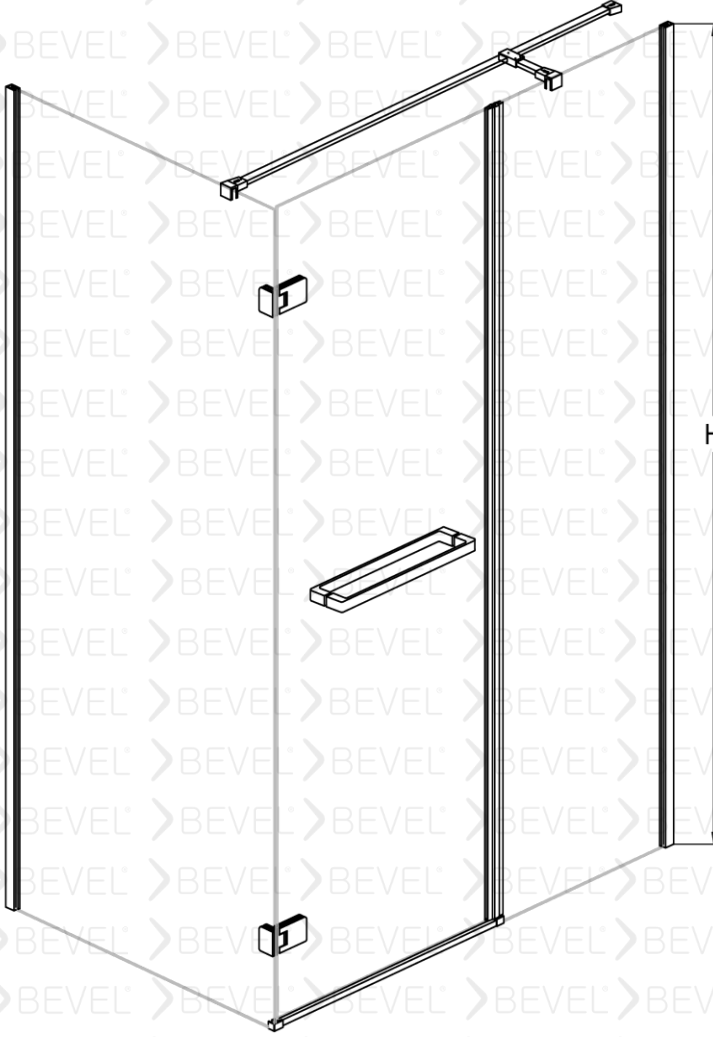

RVK-10024001

BEVEL®
Shower And Cabin

Dikdörtgen Menteşeli Duş Kabini
Panelden bir dışa açılır iki sabit
isteğe bağlı içe tercih edebilirsiniz.

8mm Güvenli temperlenmiş cam
(Boyut200)

6mm Güvenli temperlenmiş cam
(Boyut1900)

Standart yükseklik 1900 isteğe bağlı farklı boyutlar tercih edilebilir.

Engelli Dostlarımız için kolay çözüm

Duvarlar ayarlanabilen profilli montaj imkanı 15mm kadar duvar eğriliğini telafi ediyor.

Eşiksiz Montaj imkanı

Cam Bitimi ürün tercih etmeniz halinde duvar ve zeminde (-10 / +10) ayarında olması gerekmektedir.

Sabitleme sisteminde alt ve üst +/- olarak bildirin sabitleme sistemi tesisatı gelme ihtimalini ortadan kaldırın. Standart olarak alt ve üst (200mm)

Nano Teknoloji suyun yüzeyde kalmasını engelliyor isteğe bağlı tercih ediliyor.

İsteğe Bağlı Cam seçenekleri

İsteğe Bağlı Desen seçenekleri

İsteğe Bağlı camlarını patlama durumunda etrafa dağılmasını engelliyor.