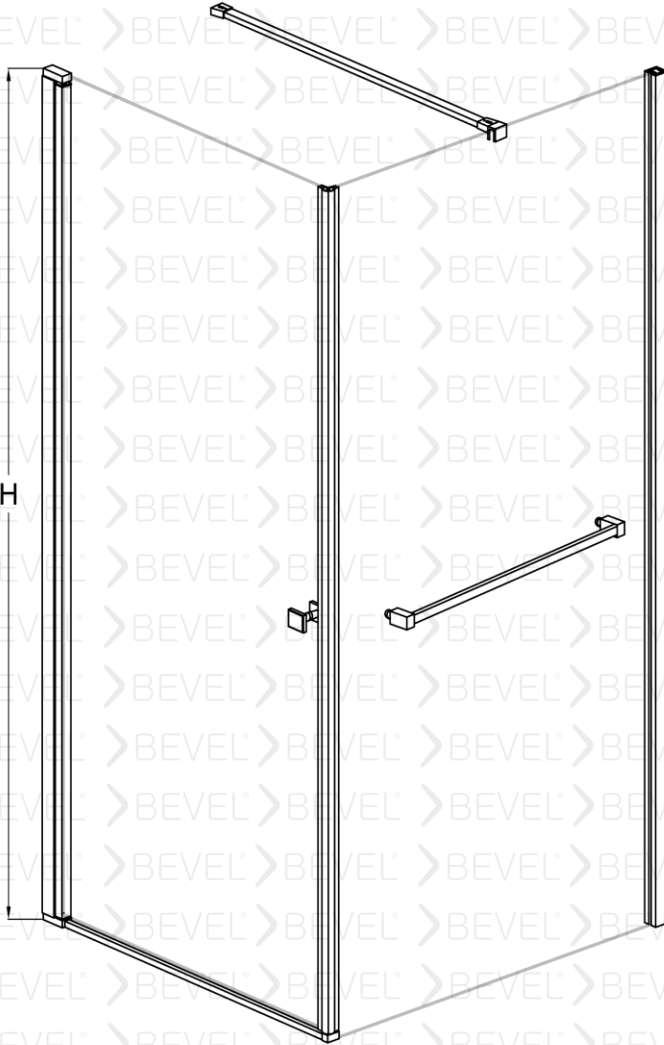

www.bevel.com.tr

Fiyatlarımızı web sayfası üzerinden seçtiğiniz ürünü özelleştirme butonu üzerinden güncel fiyatlara ulaşabilirsiniz

MTA-10012001

BEVEL®
Shower And Cabin

Dikdörtgen Menteşeli Duş Kabini Sabit İki sabit bir açılır