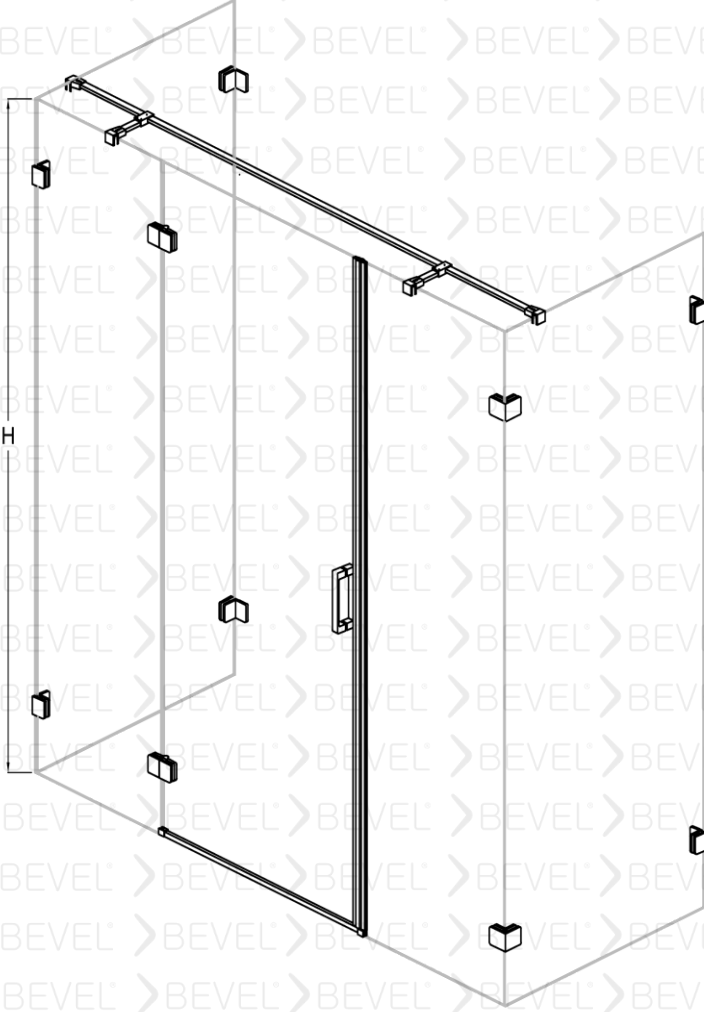

www.bevel.com.tr

Fiyatlarımızı web sayfası üzerinden seçtiğiniz ürünü özelleştirme butonu üzerinden güncel fiyatlara ulaşabilirsiniz

RVKU-10035001

BEVEL®
Shower And Cabin

Dikdörtgen Menteşeli Duş Kabin
Dört sabit bir içe açılır Duş kabini
İsteğe bağlı içe dışa açılır tercih edilebilir