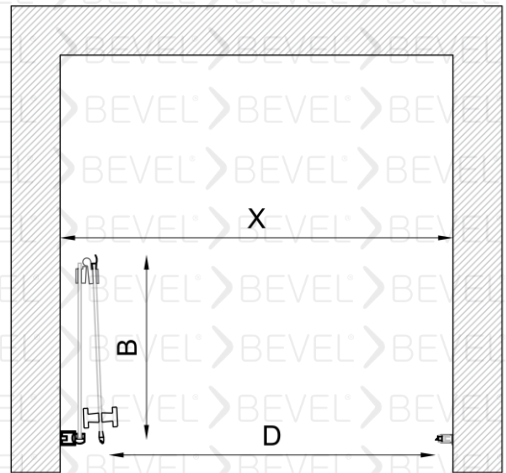

www.bevel.com.tr

Fiyatlarımızı web sayfası üzerinden seçtiğiniz ürünü özelleştirme butonu üzerinden güncel fiyatlara ulaşabilirsiniz