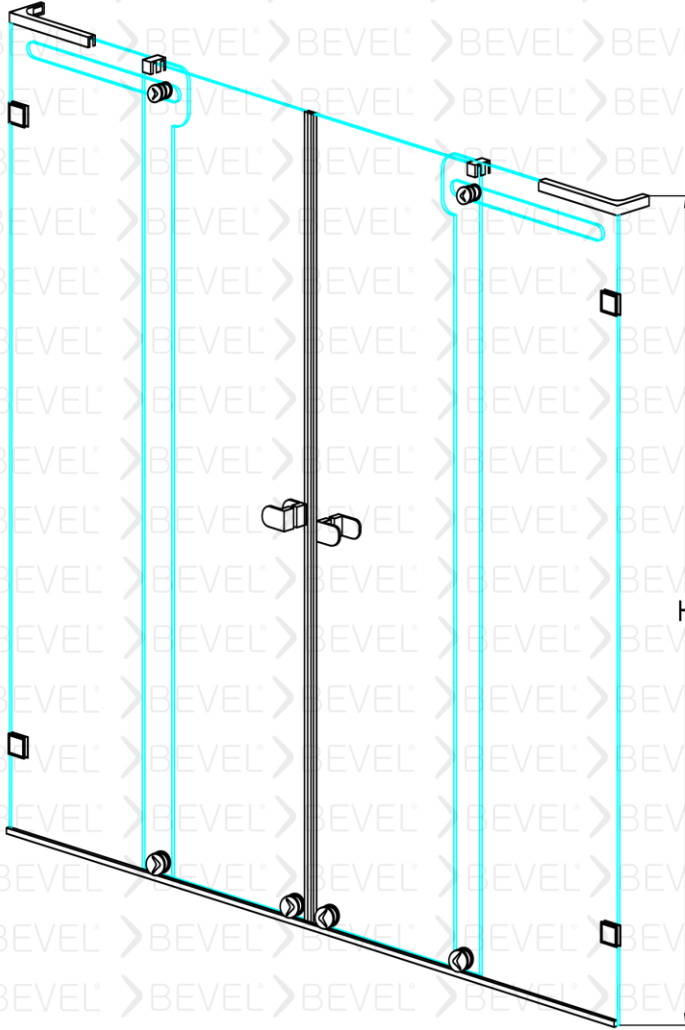

VLA-8.60013001

BEVEL®
Shower And Cabin

Duvar arası Duş Kabin İki sabit İki kayar

10mm Güvenli temperlenmiş cam

Manyetik Miklatız şeridi

Çelikten İmal edilmiş sessiz teker sistemi

Standart yükseklik 2100 isteğe bağlı farklı boyutlar tercih edilebilir.