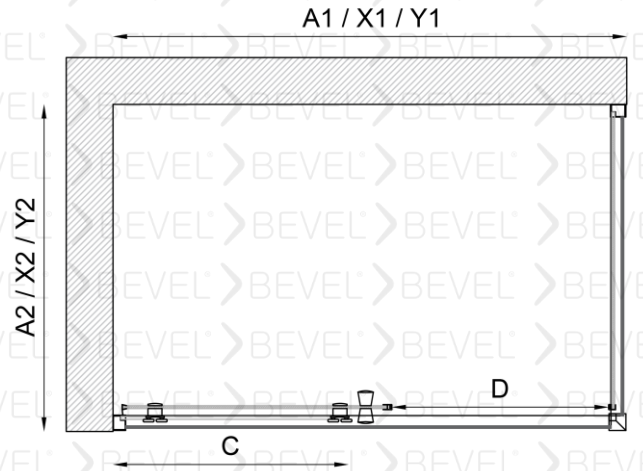

www.bevel.com.tr

Fiyatlarımızı web sayfası üzerinden seçtiğiniz ürünü özelleştirme butonu üzerinden güncel fiyatlara ulaşabilirsiniz