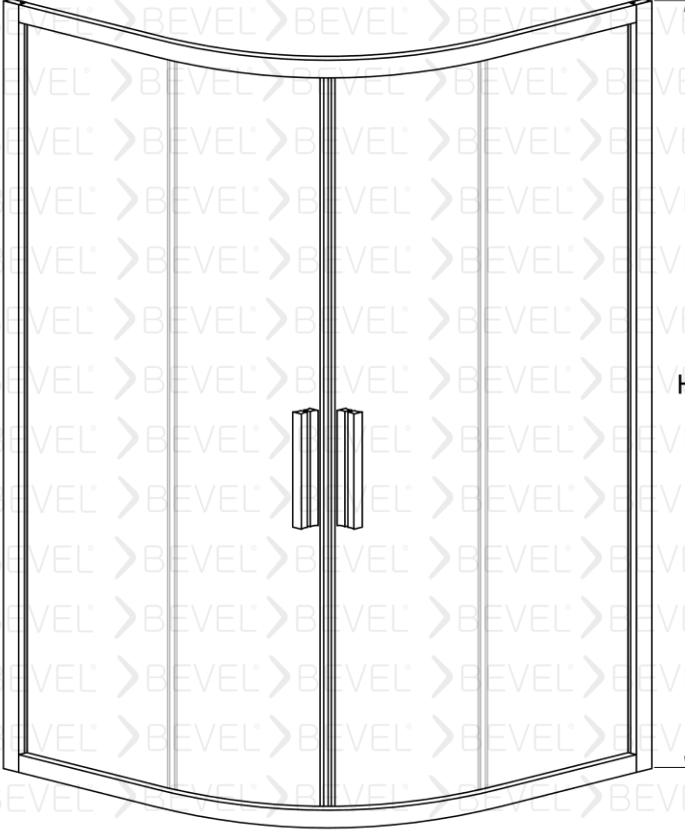

VALORE

2024 UNIQUE DESIGNS

VLA-8.60011001

BEVEL®
Shower And Cabin

Kare Duş Kabin İki sabit İki kayar

10mm Güvenli temperlenmiş cam

Manyetik Miklatız şeridi

Çelikten İmal edilmiş sessiz teker sistemi

VLA-8.60014001

BEVEL®
Shower And Cabin

Dikdörtgen Duş Kabin iki sabit Bir kayar

10mm Güvenli temperlenmiş cam

Manyetik Miklatız şeridi

Çelikten İmal edilmiş sessiz teker sistemi

Standart yükseklik 2100 isteğe bağlı farklı boyutlar tercih edilebilir.

VLA-8.60014001

BEVEL®
Shower And Cabin

Duvar arası Duş Kabin Bir sabit Bir kayar

10mm Güvenli temperlenmiş cam

Manyetik Miklatız şeridi

Çelikten İmal edilmiş sessiz teker sistemi

Standart yükseklik 2100 isteğe bağlı farklı boyutlar tercih edilebilir.

RYL-201501

BEVEL®
Shower And Cabin

Oval Duş Kabin İki sabit iki kayar

6mm Güvenli temperlenmiş cam

Manyetik Miklatız şeridi

Metal sürgülü kapı sistemi

Standart yükseklik 1900 isteğe bağlı farklı boyutlar tercih edilebilir.