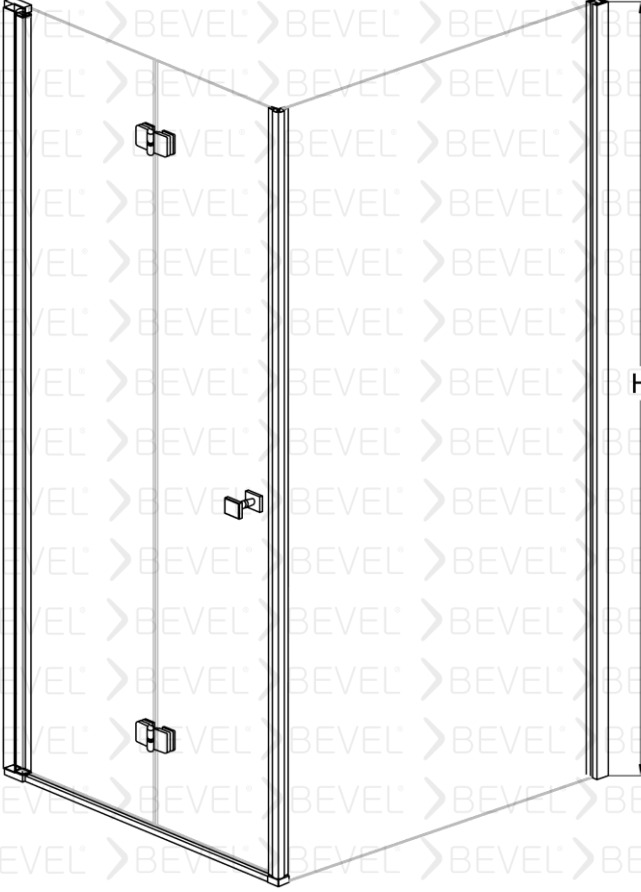

MTA-10026001

BEVEL®
Shower And Cabin

Kare Bir sabit sabit İki katlanır Duş Kabin Duvara Katlanır

6mm Güvenli temperlenmiş cam

Manyetik Miklatız şeridi

Standart yükseklik 2000 isteğe bağlı farklı boyutlar tercih edilebilir.