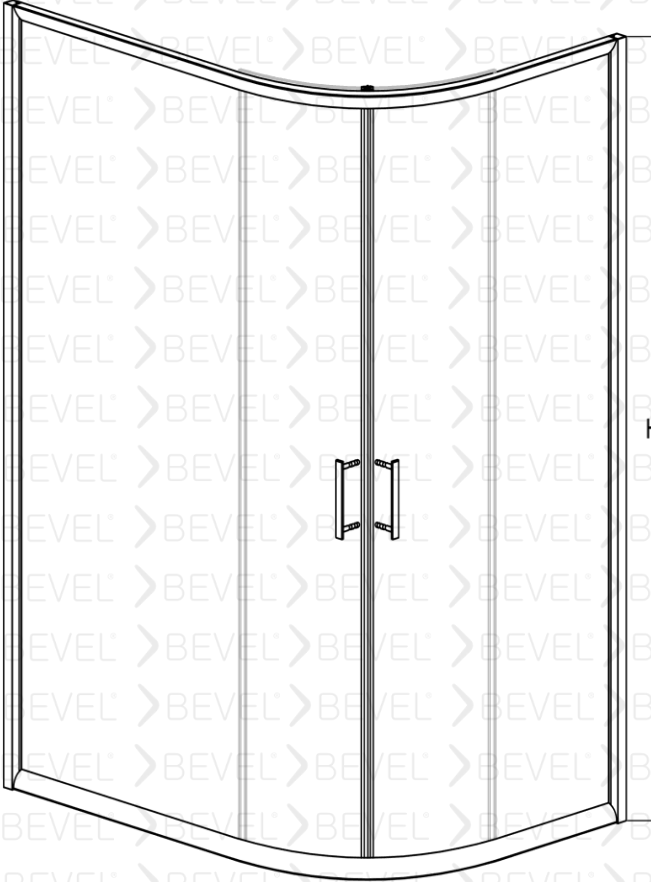

VT-101601-L

BEVEL®
Shower And Cabin

Asimetrik Duş Kabin (SOL) İki sabit iki kayar