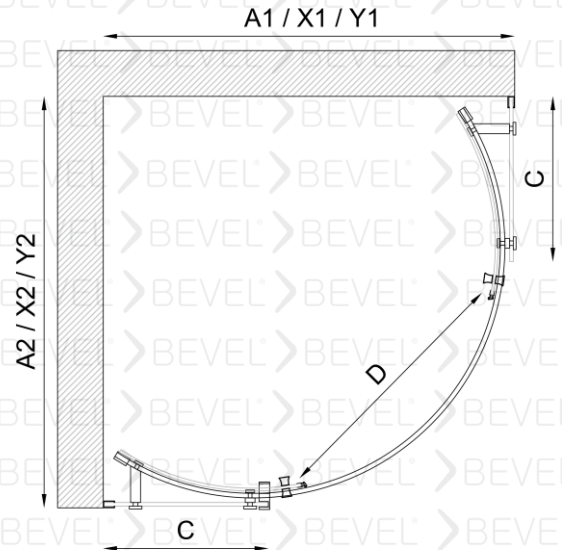

www.bevel.com.tr

Fiyatlarımızı web sayfası üzerinden seçtiğiniz ürünü özelleştirme butonu üzerinden güncel fiyatlara ulaşabilirsiniz